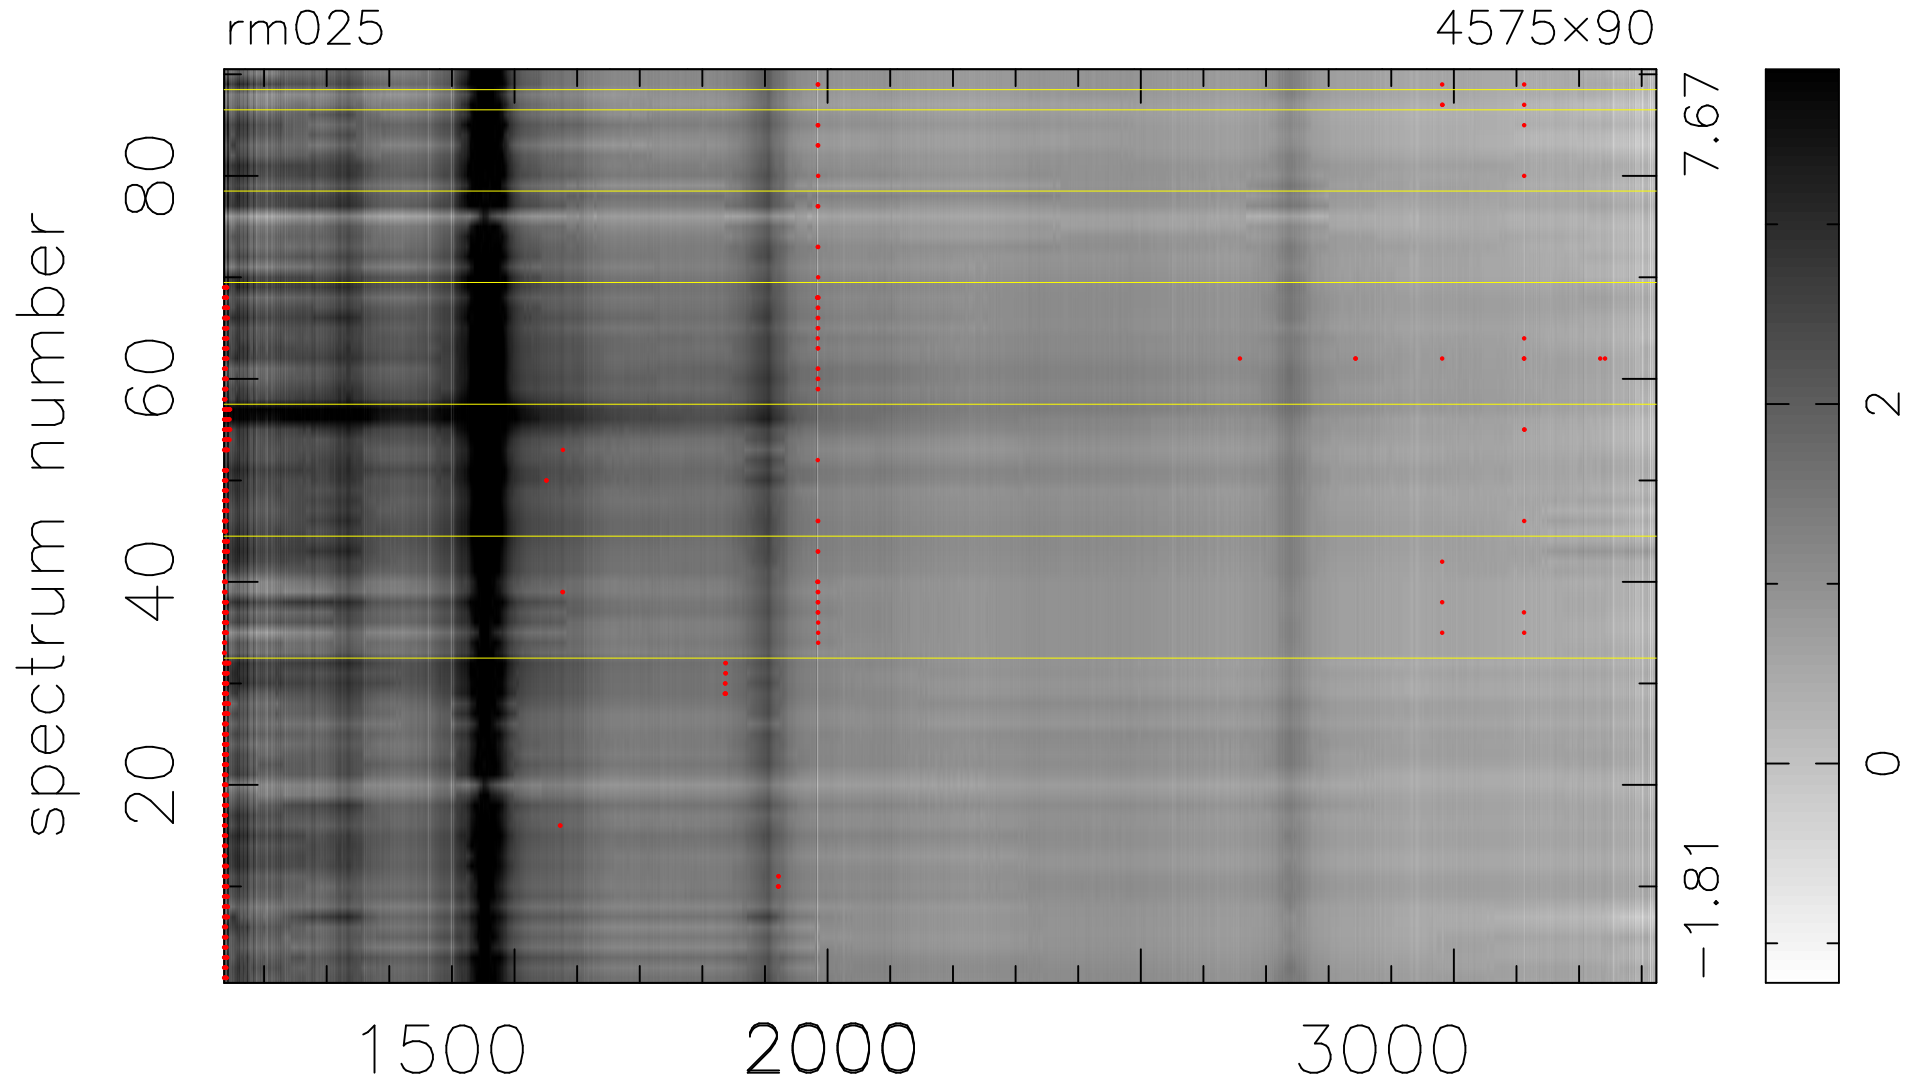

Model AC₅B₅F

bad:776=0.19%