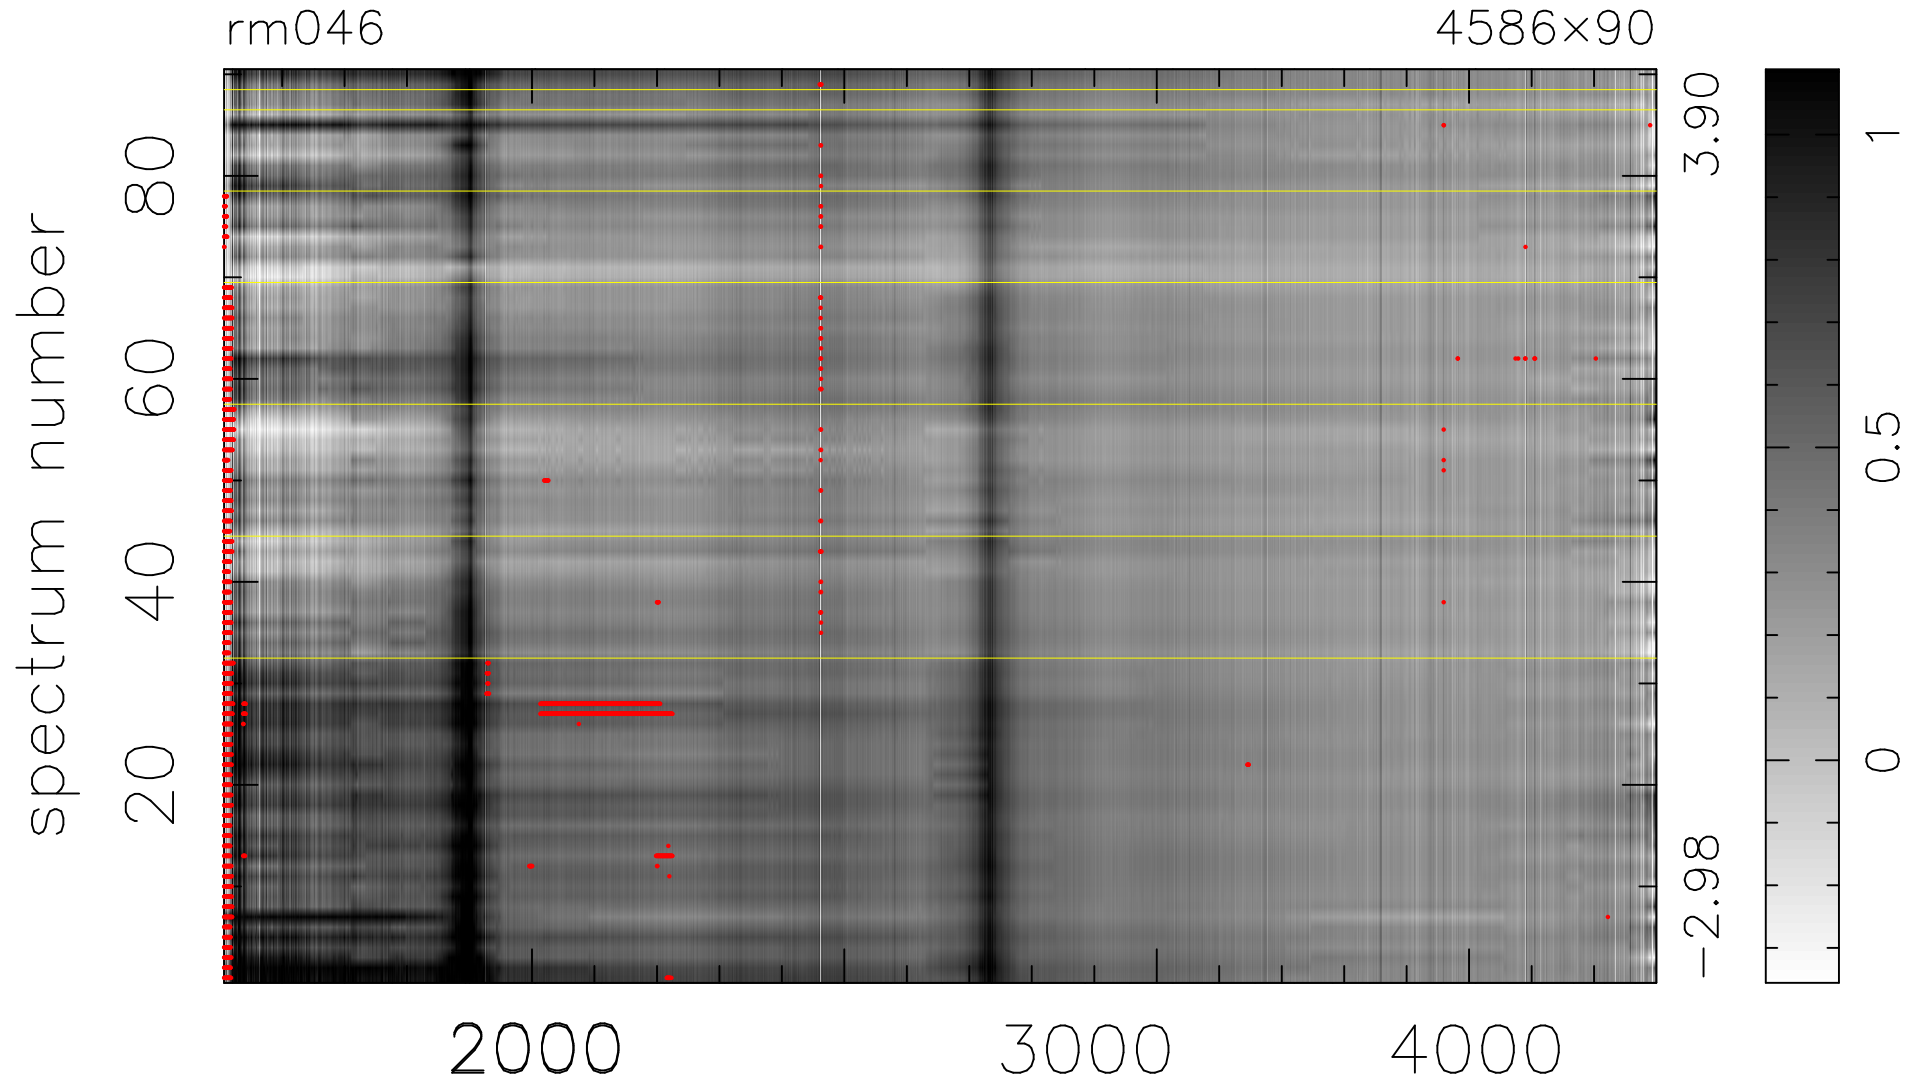

Model AC₅B₃F

bad:2739=0.66%