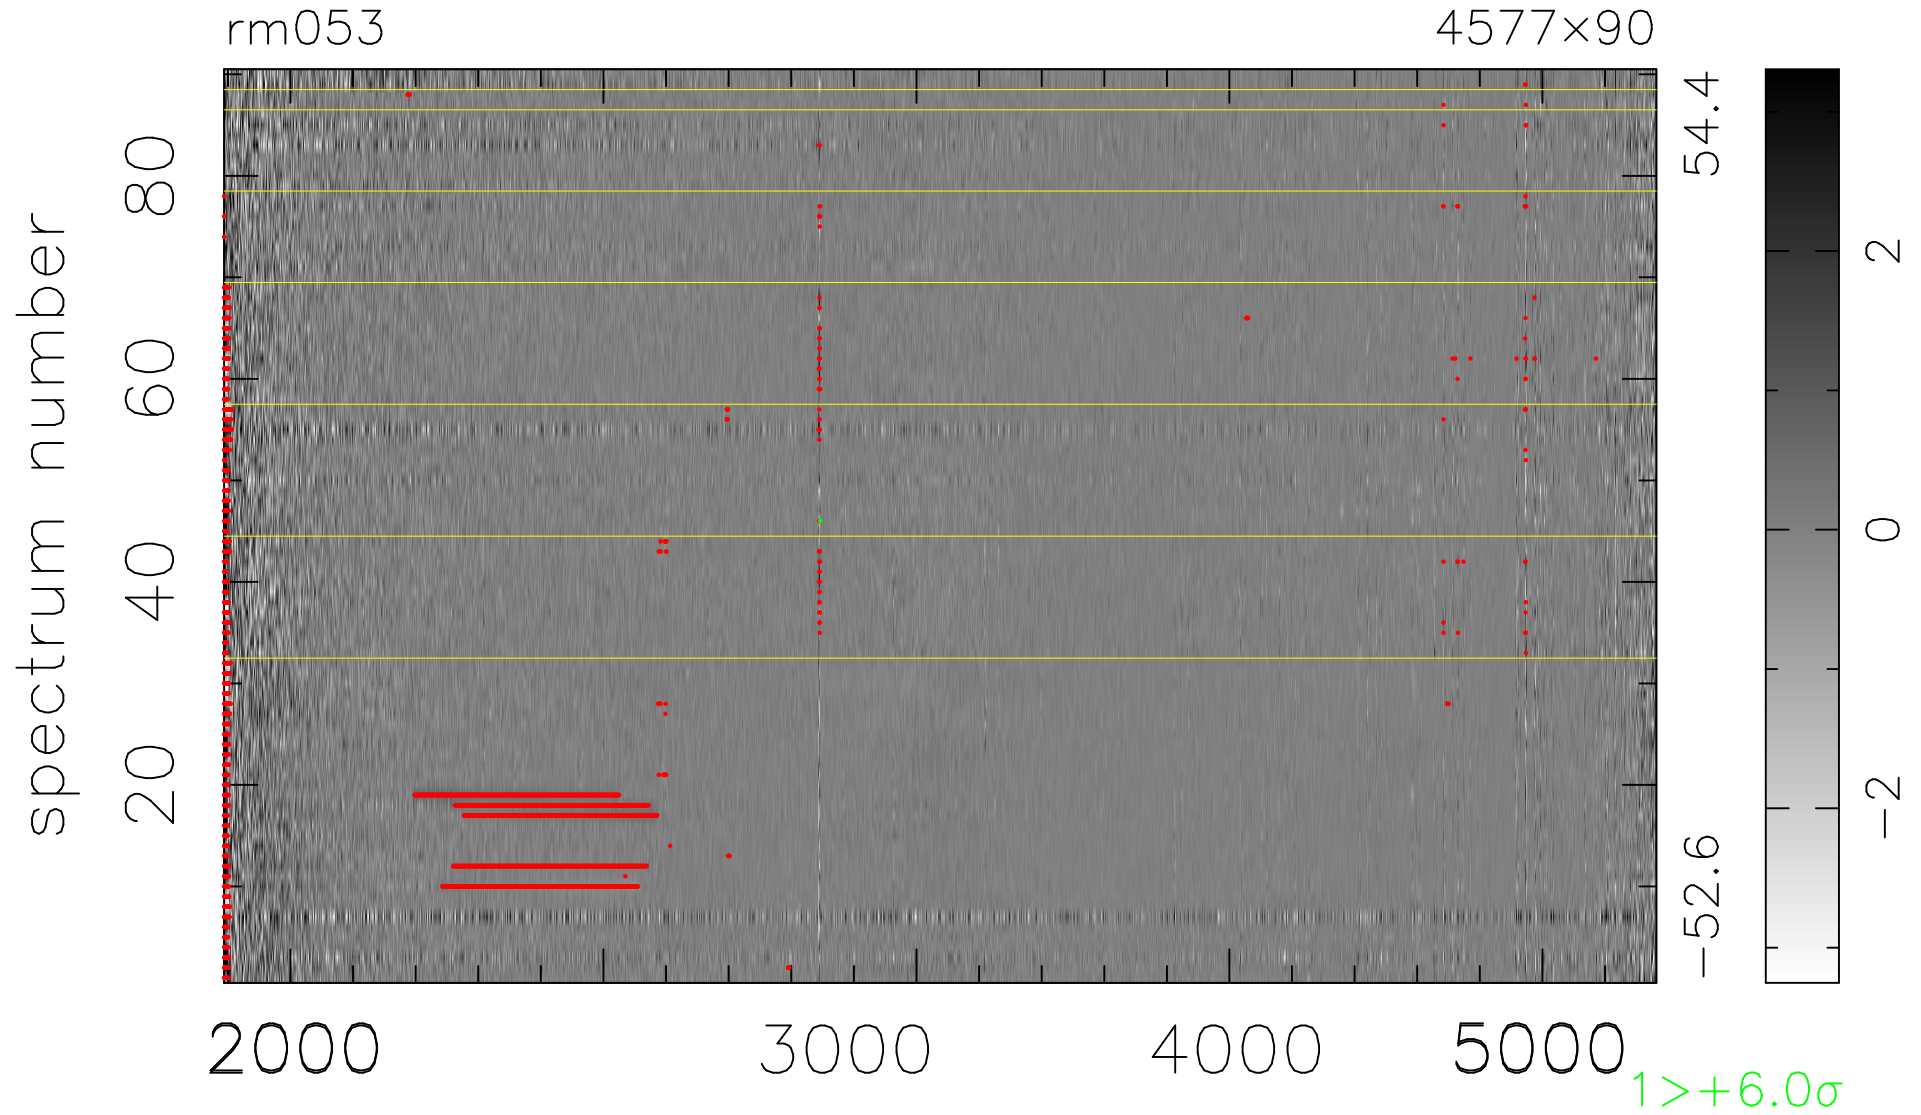

Data - Model AC₅B₄F

bad:4429=1.1%