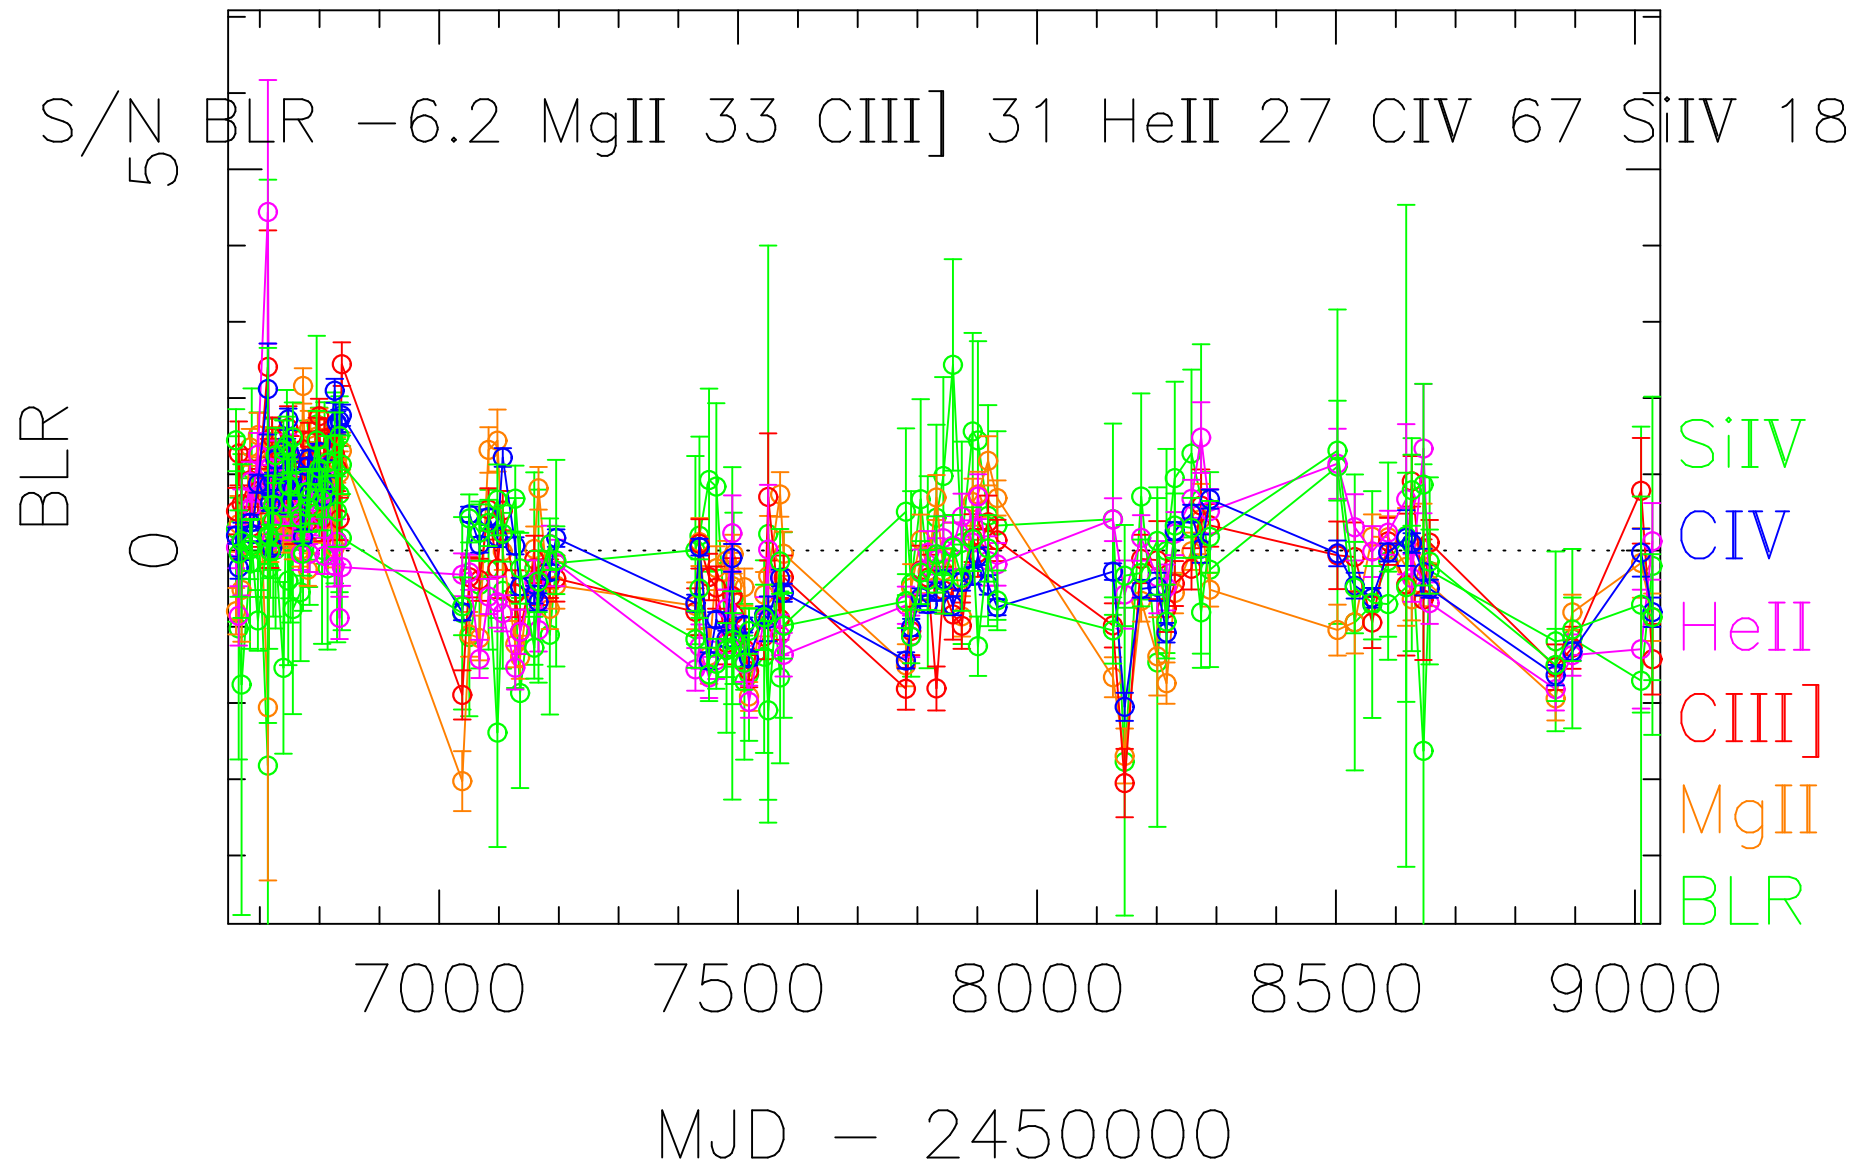

BLR Lightcurve

rm057

S/N

BLR

BLR -6.2 MgII 33 CIII] 31 HeII 27 CIV 67 SiIV 18

SiIV
CIV
HeII
CIII]
MgII
BLR

MJD - 2450000