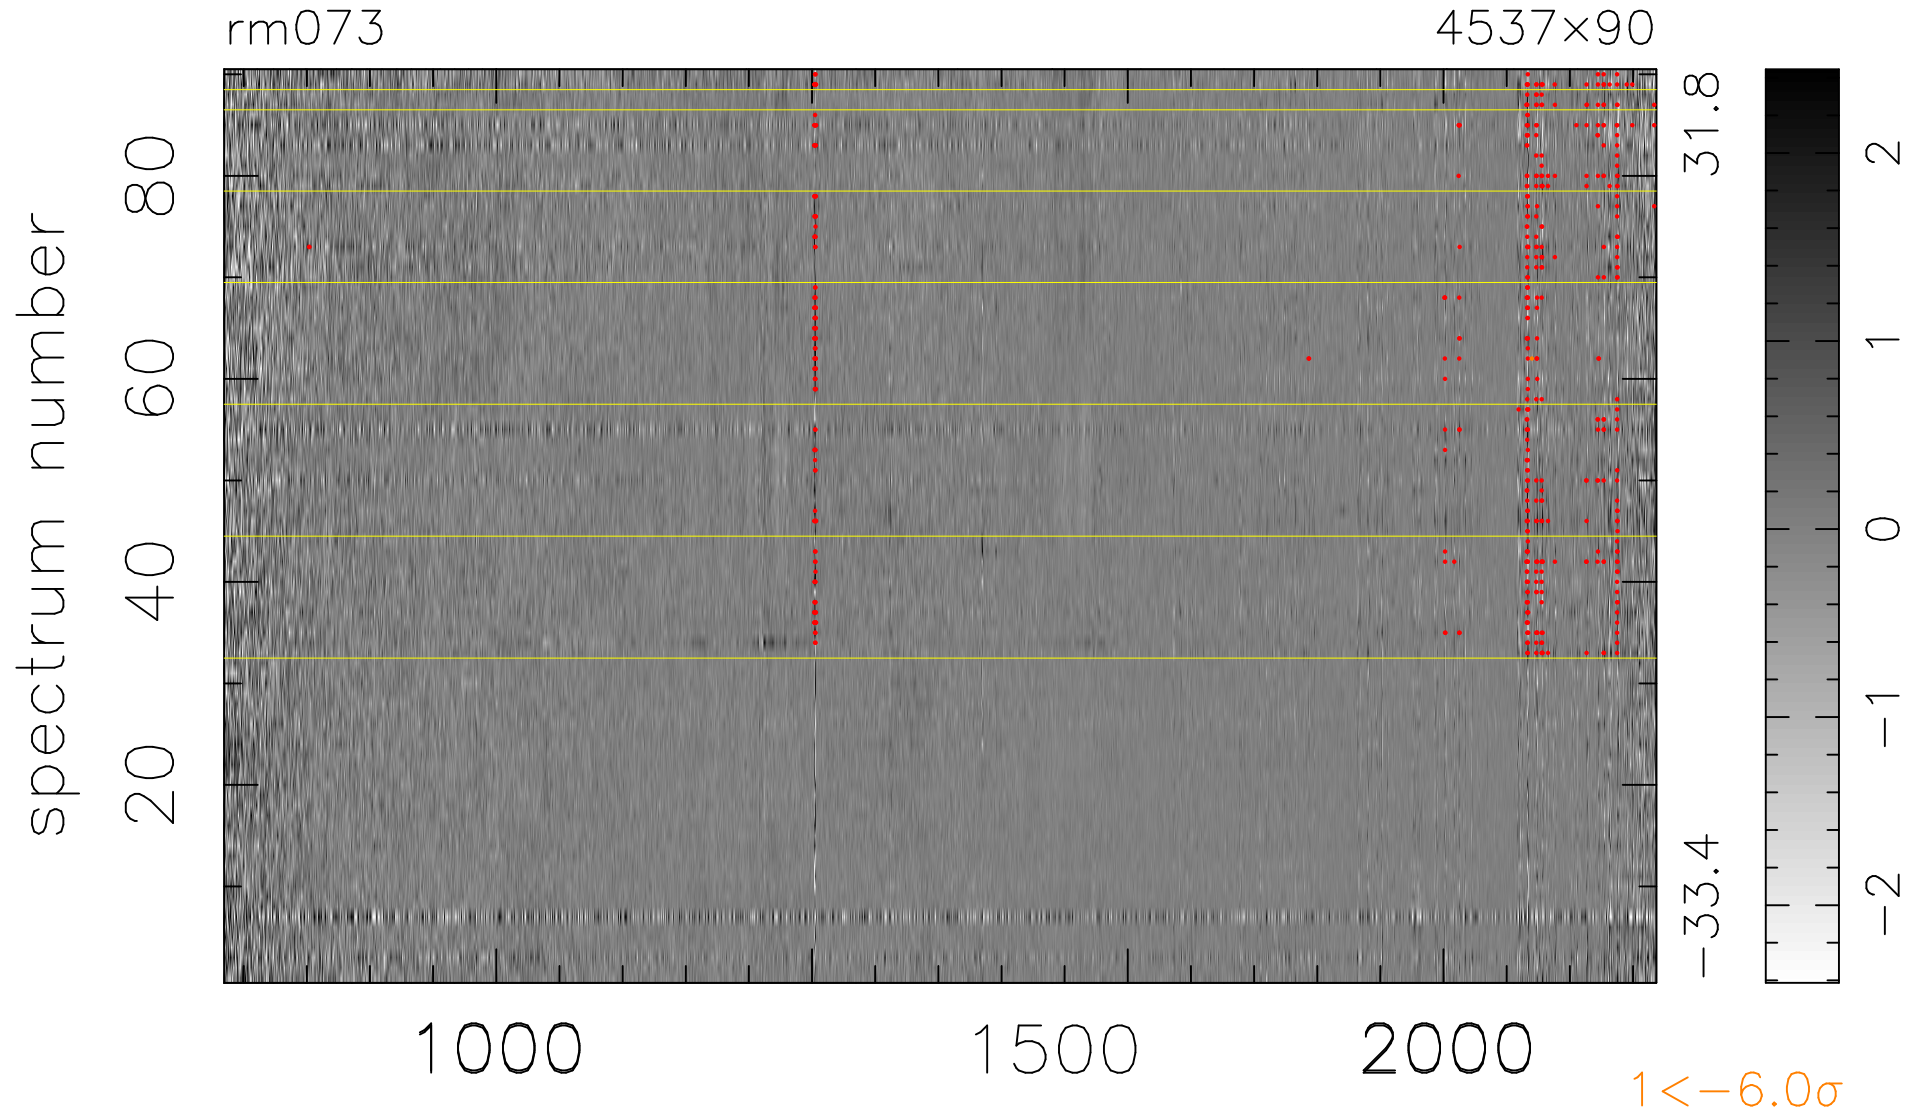

Data - Model AC₅B₆F

bad:499=0.12%