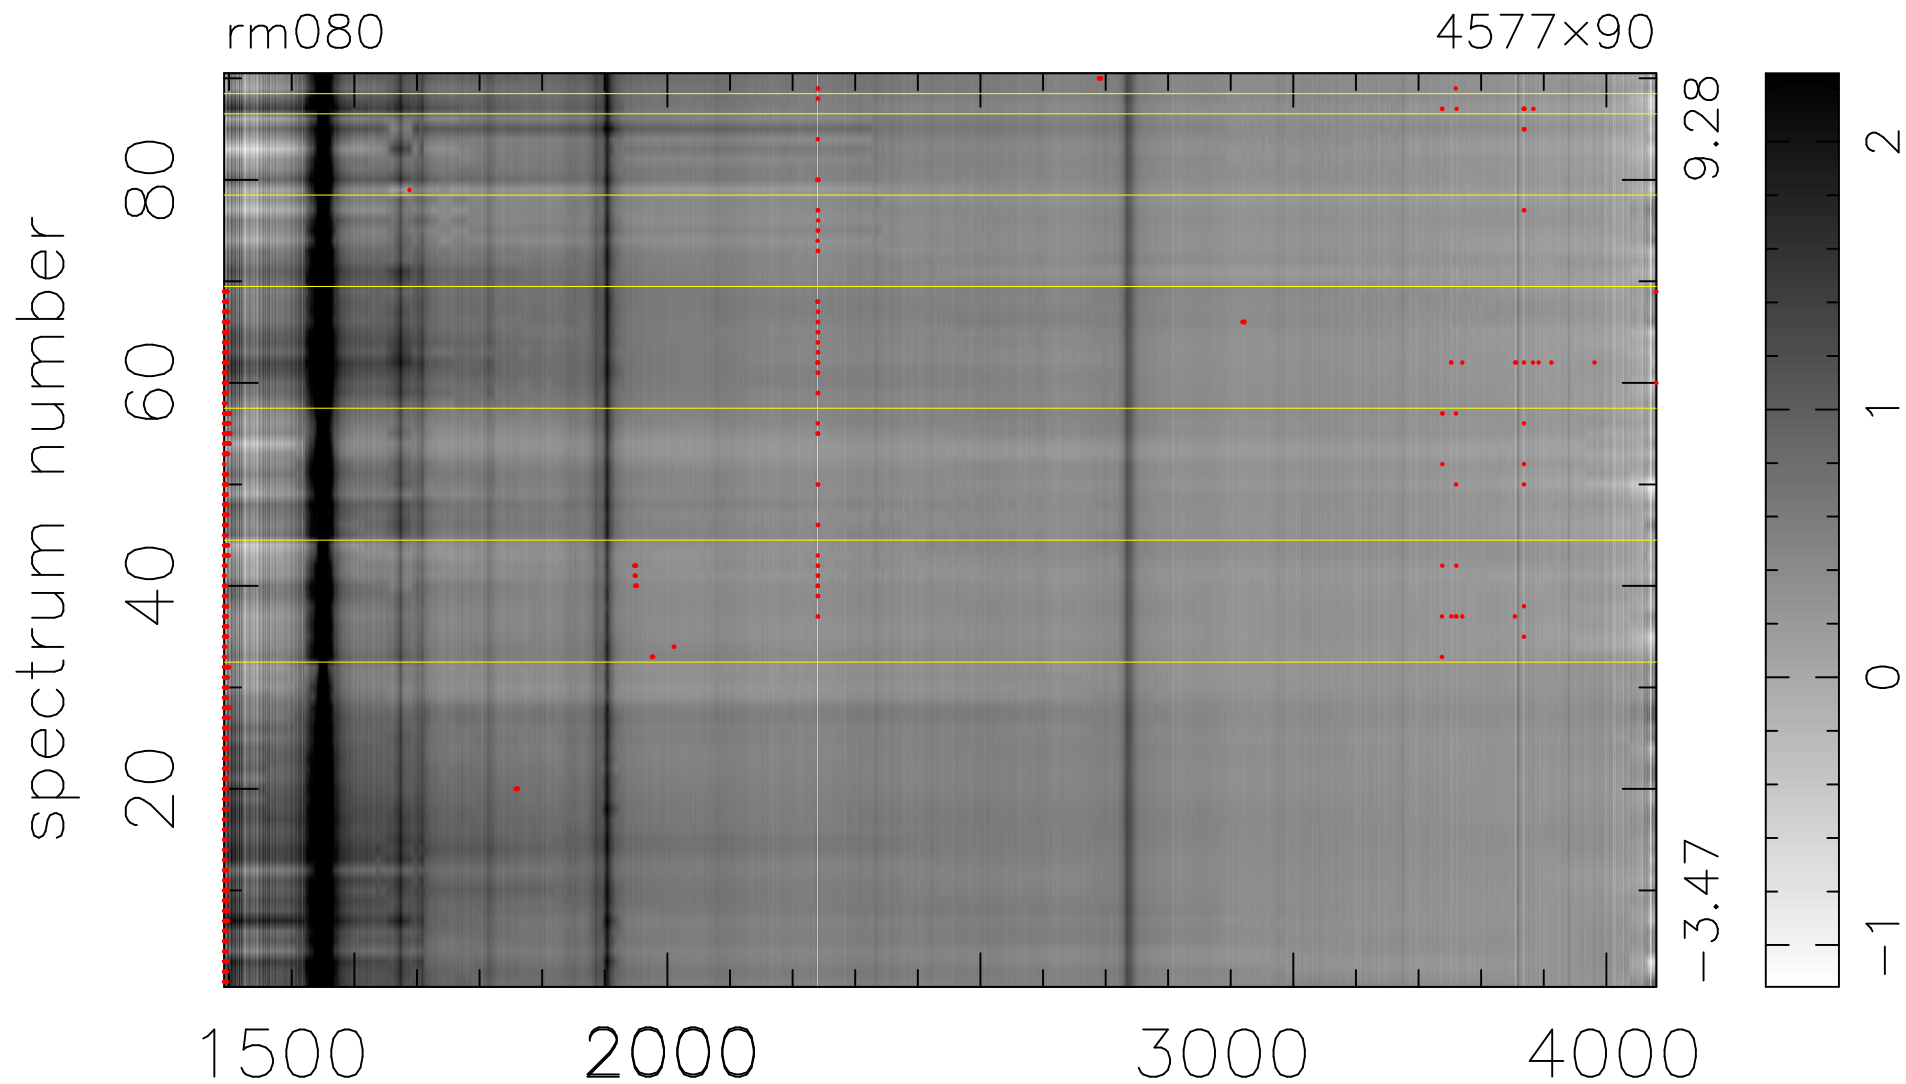

Model AC₅B₄F

bad:895=0.22%