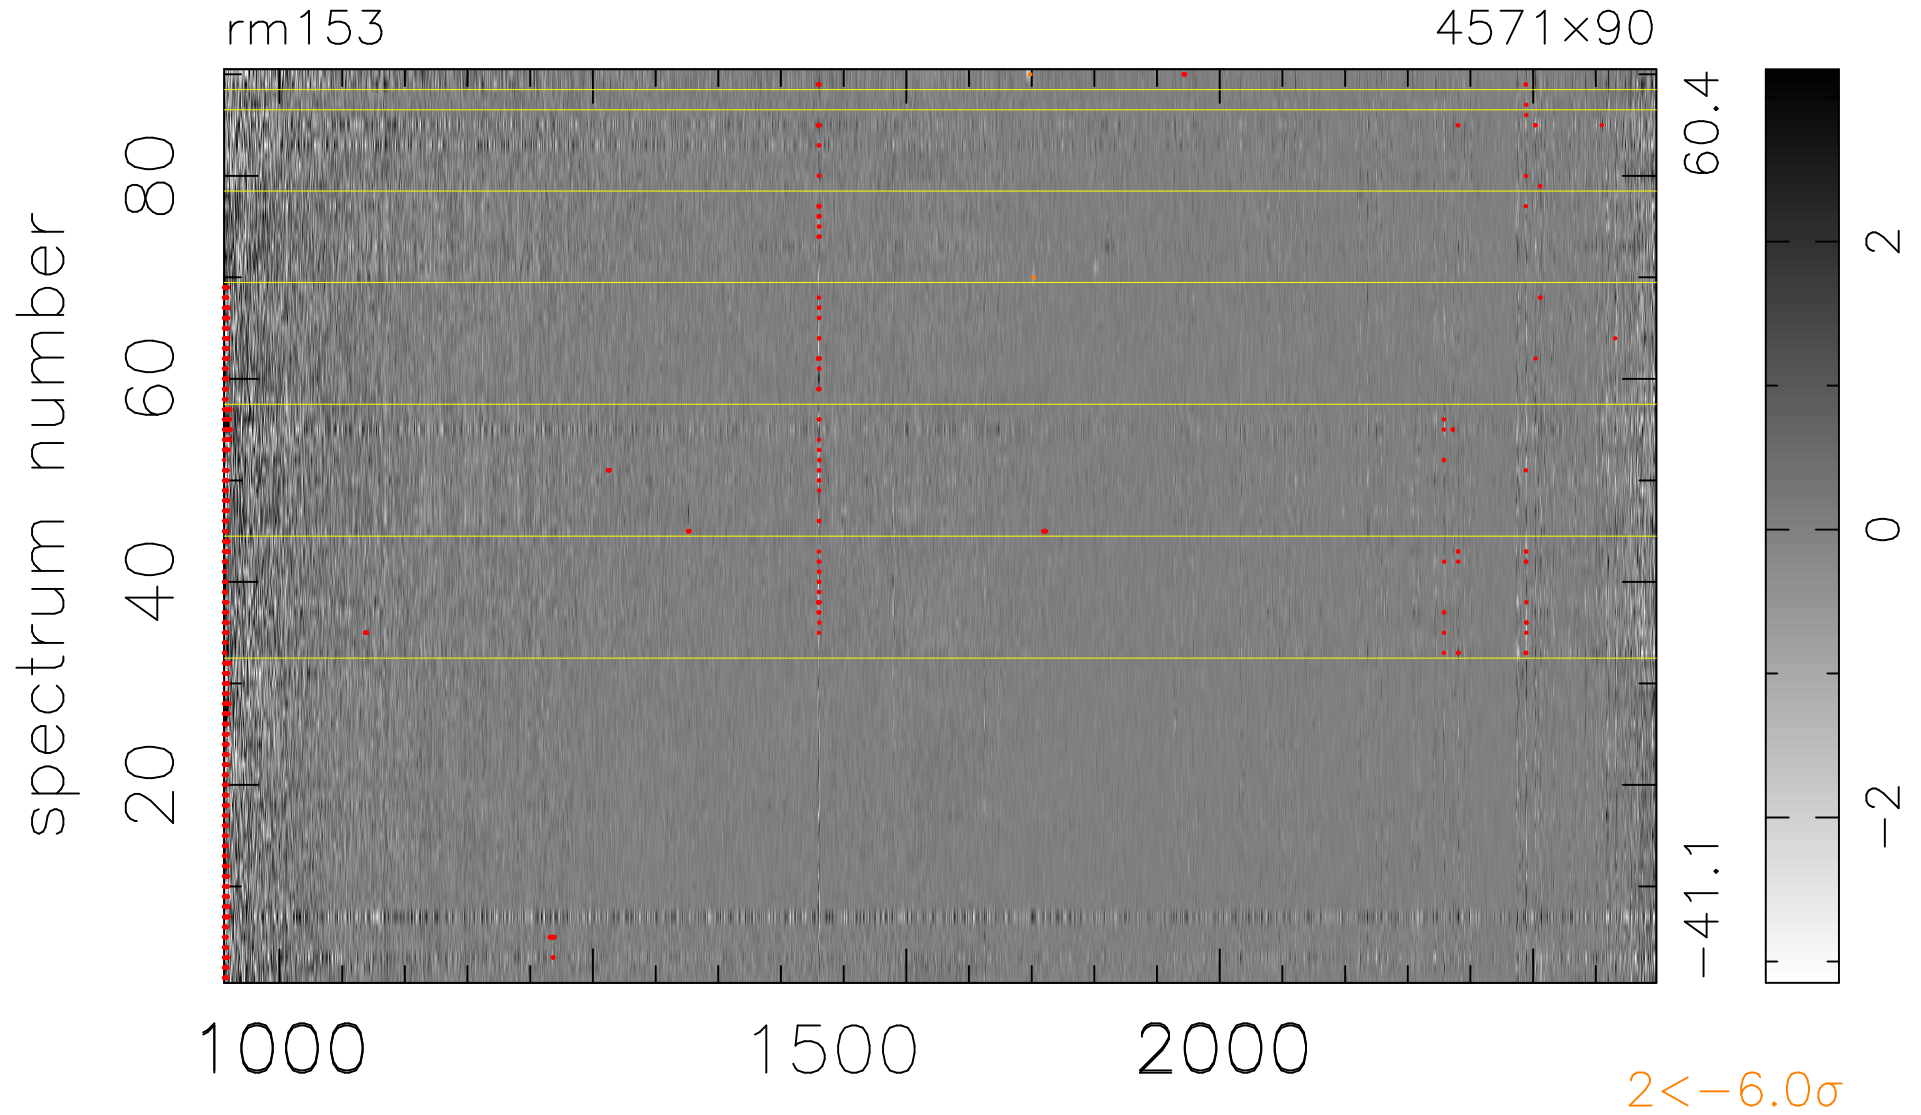

Data - Model AC₅B₆F

bad:992=0.24%