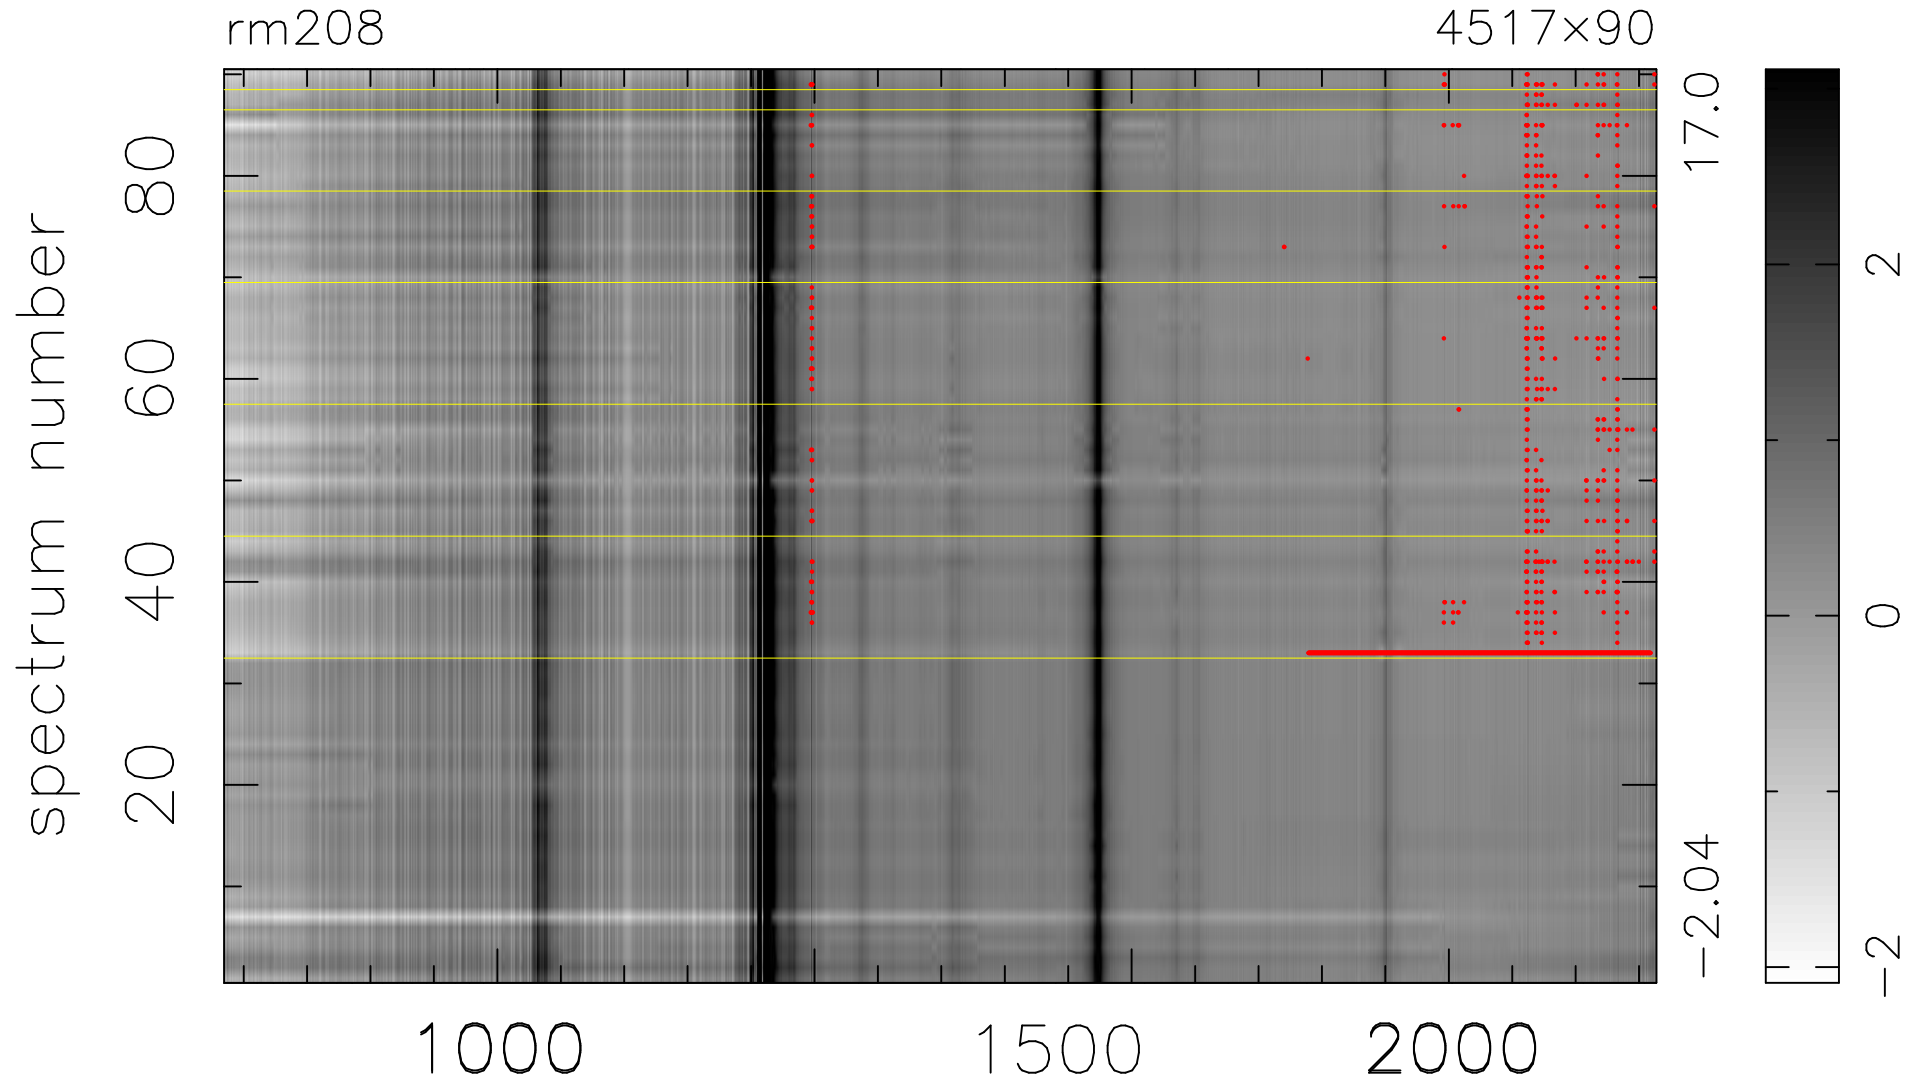

Model AC₅B₆F

bad:1706=0.42%