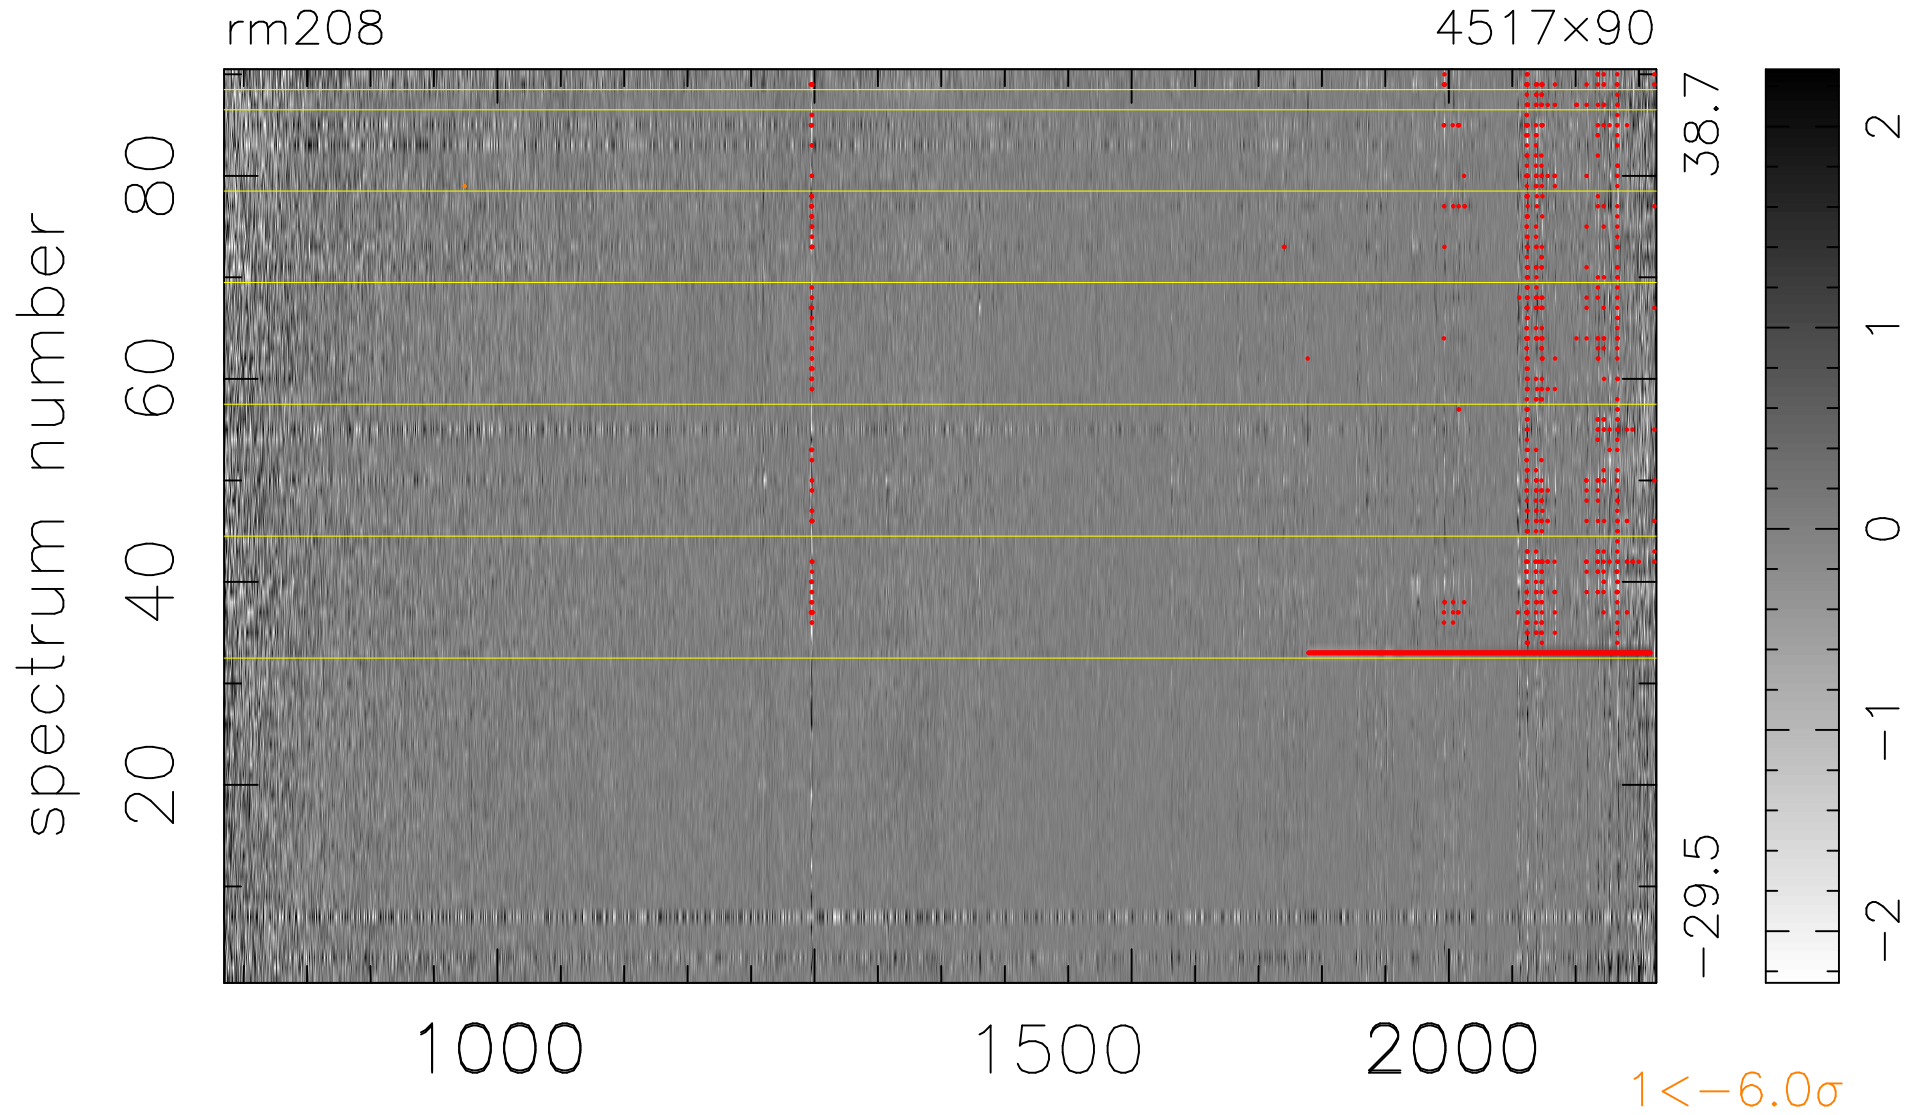

Data - Model AC_5B_6F

bad:1706=0.42%