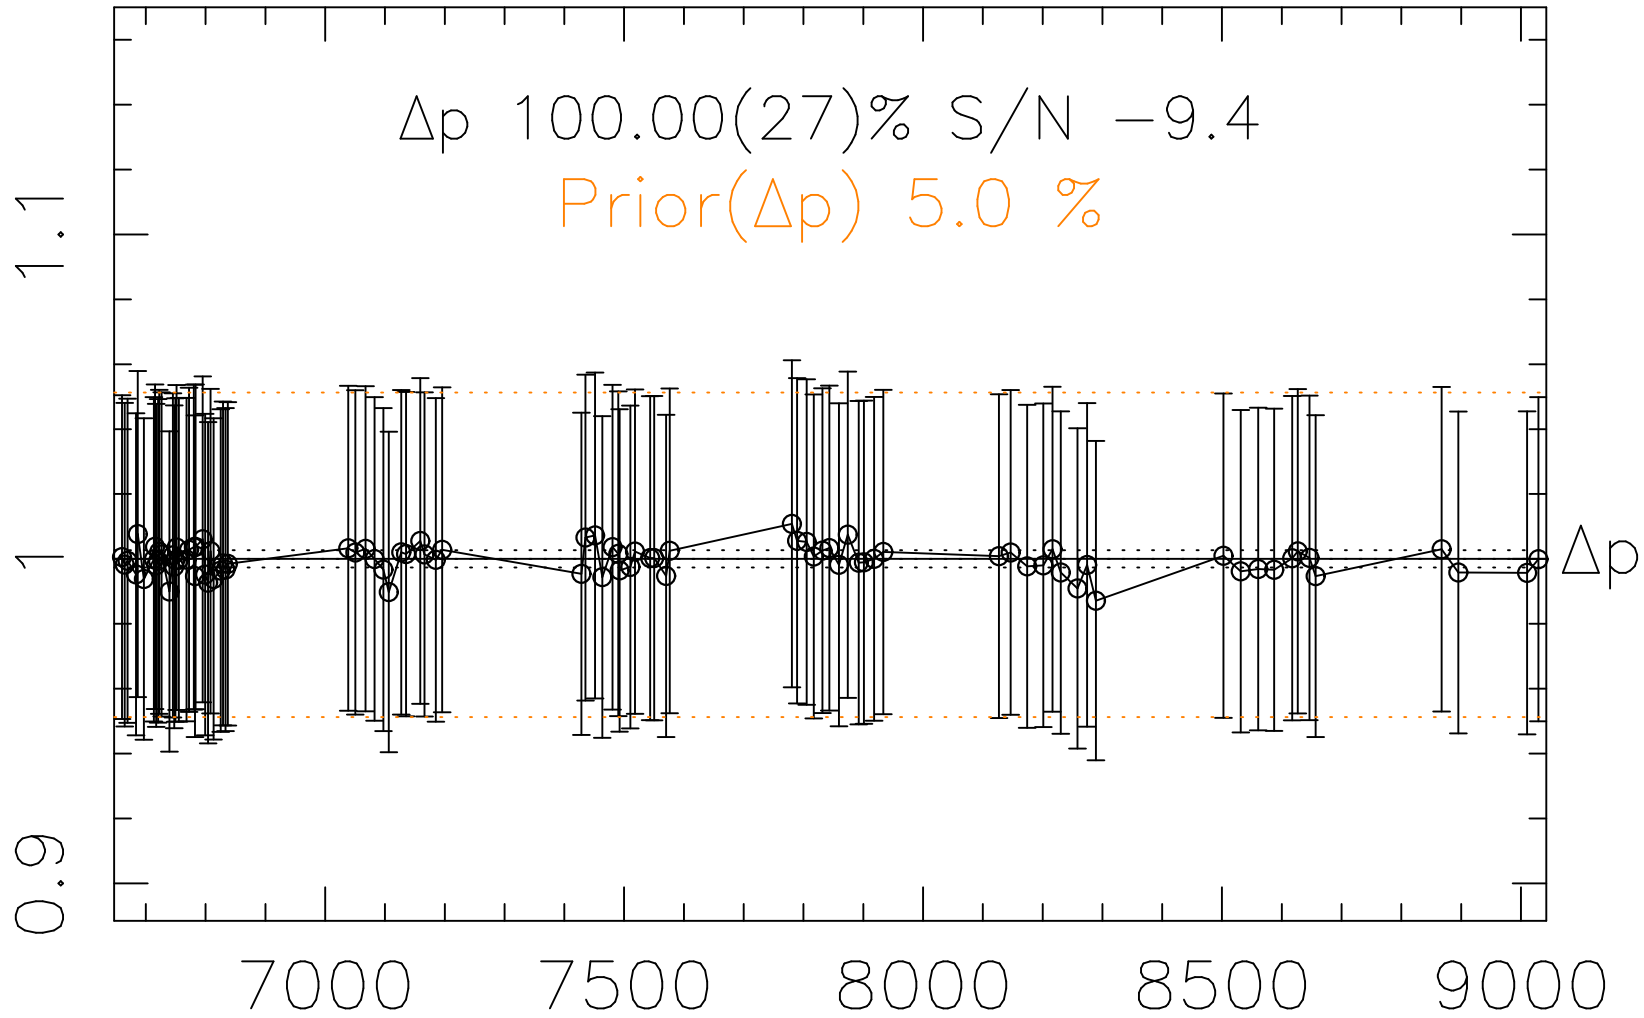

Phot Corrections

rm222

med(mad)%

Δp 1

MJD - 2450000