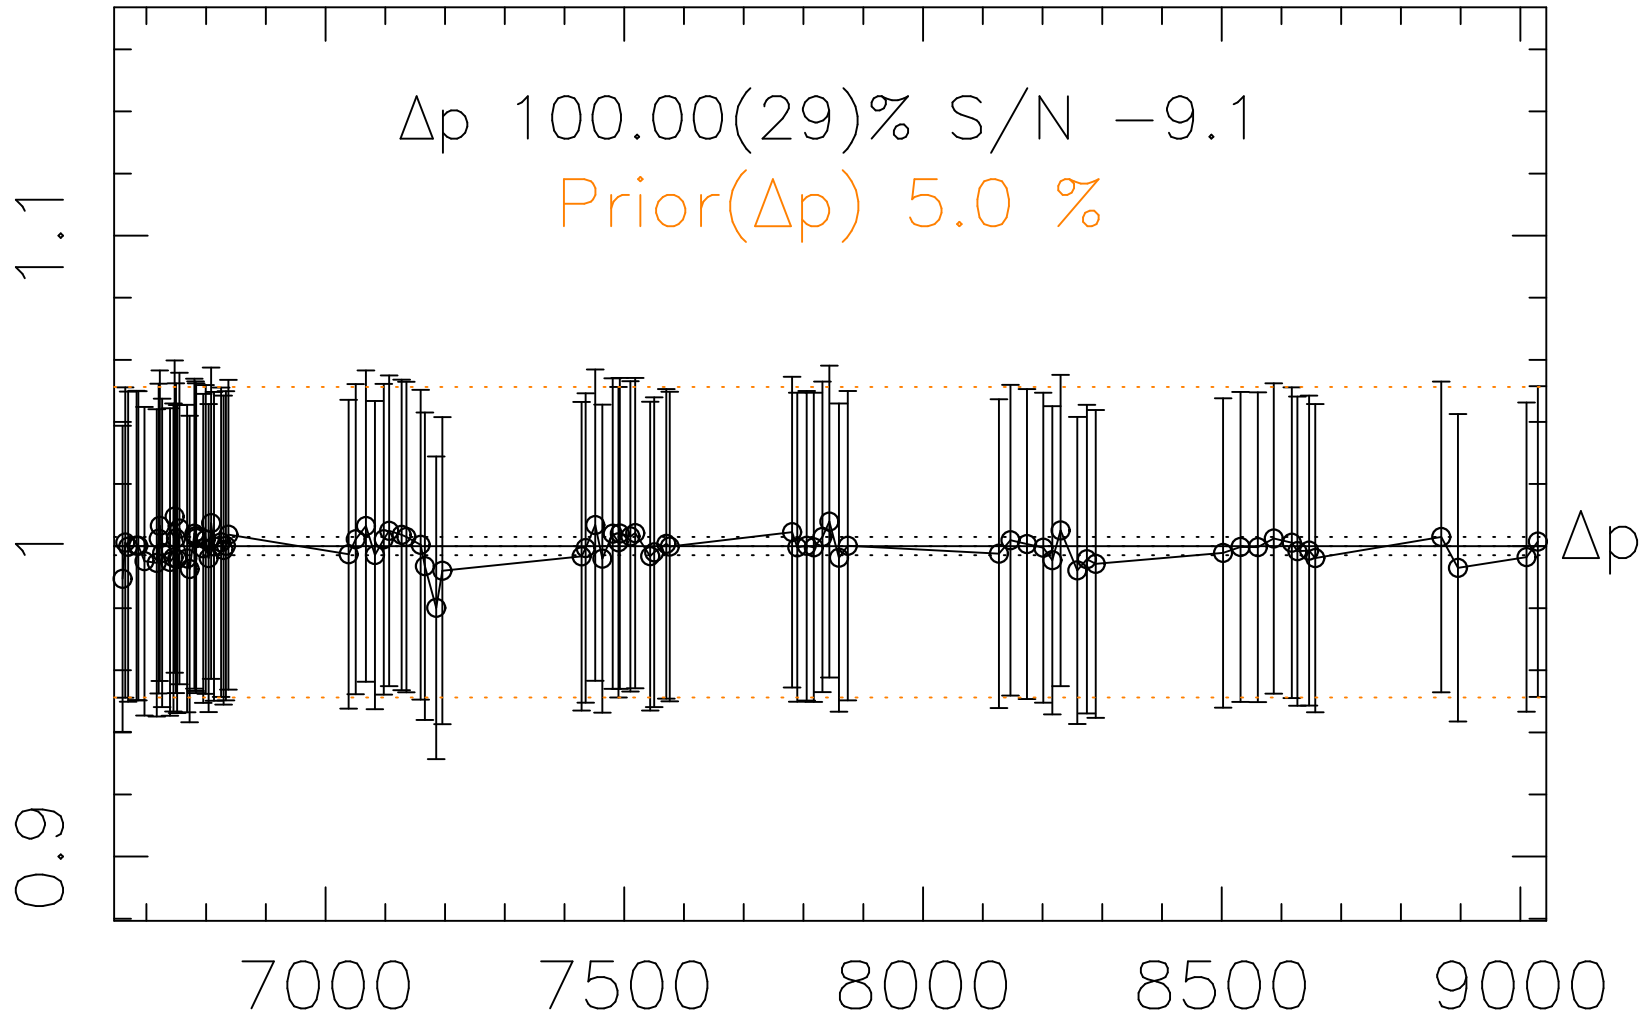

Phot Corrections

rm225

med(mad)%

Δp 1

MJD - 2450000