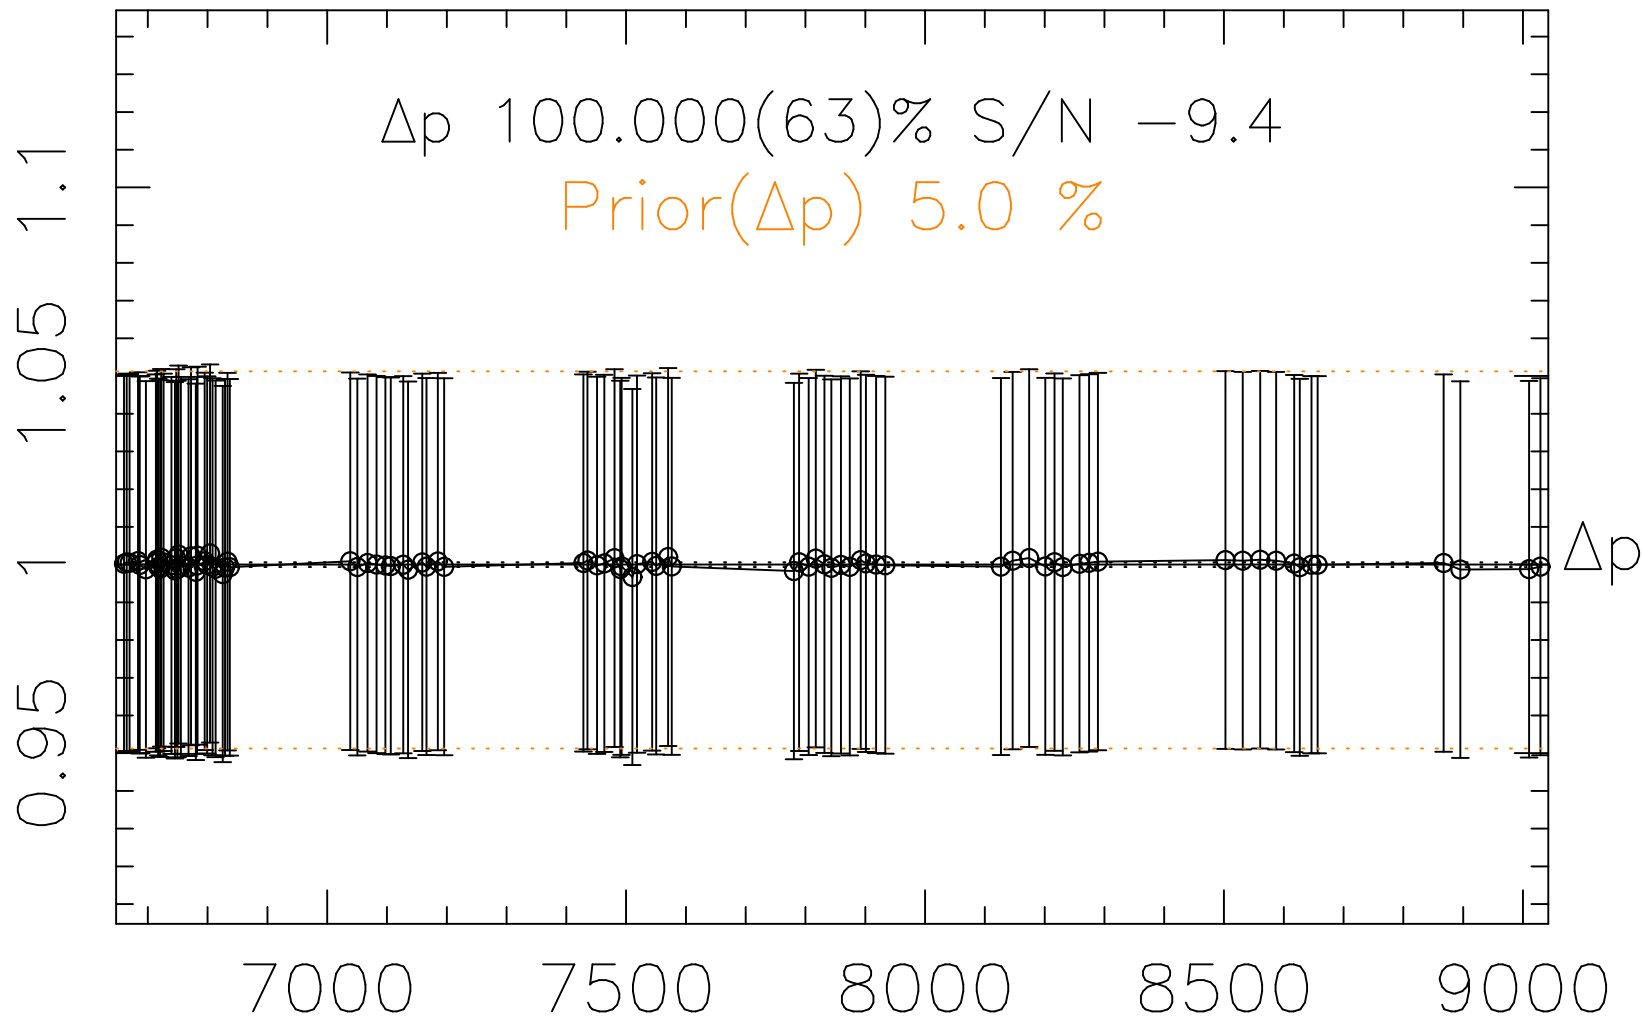

Phot Corrections

rm228

med(mad)%

Δp 1

MJD - 2450000