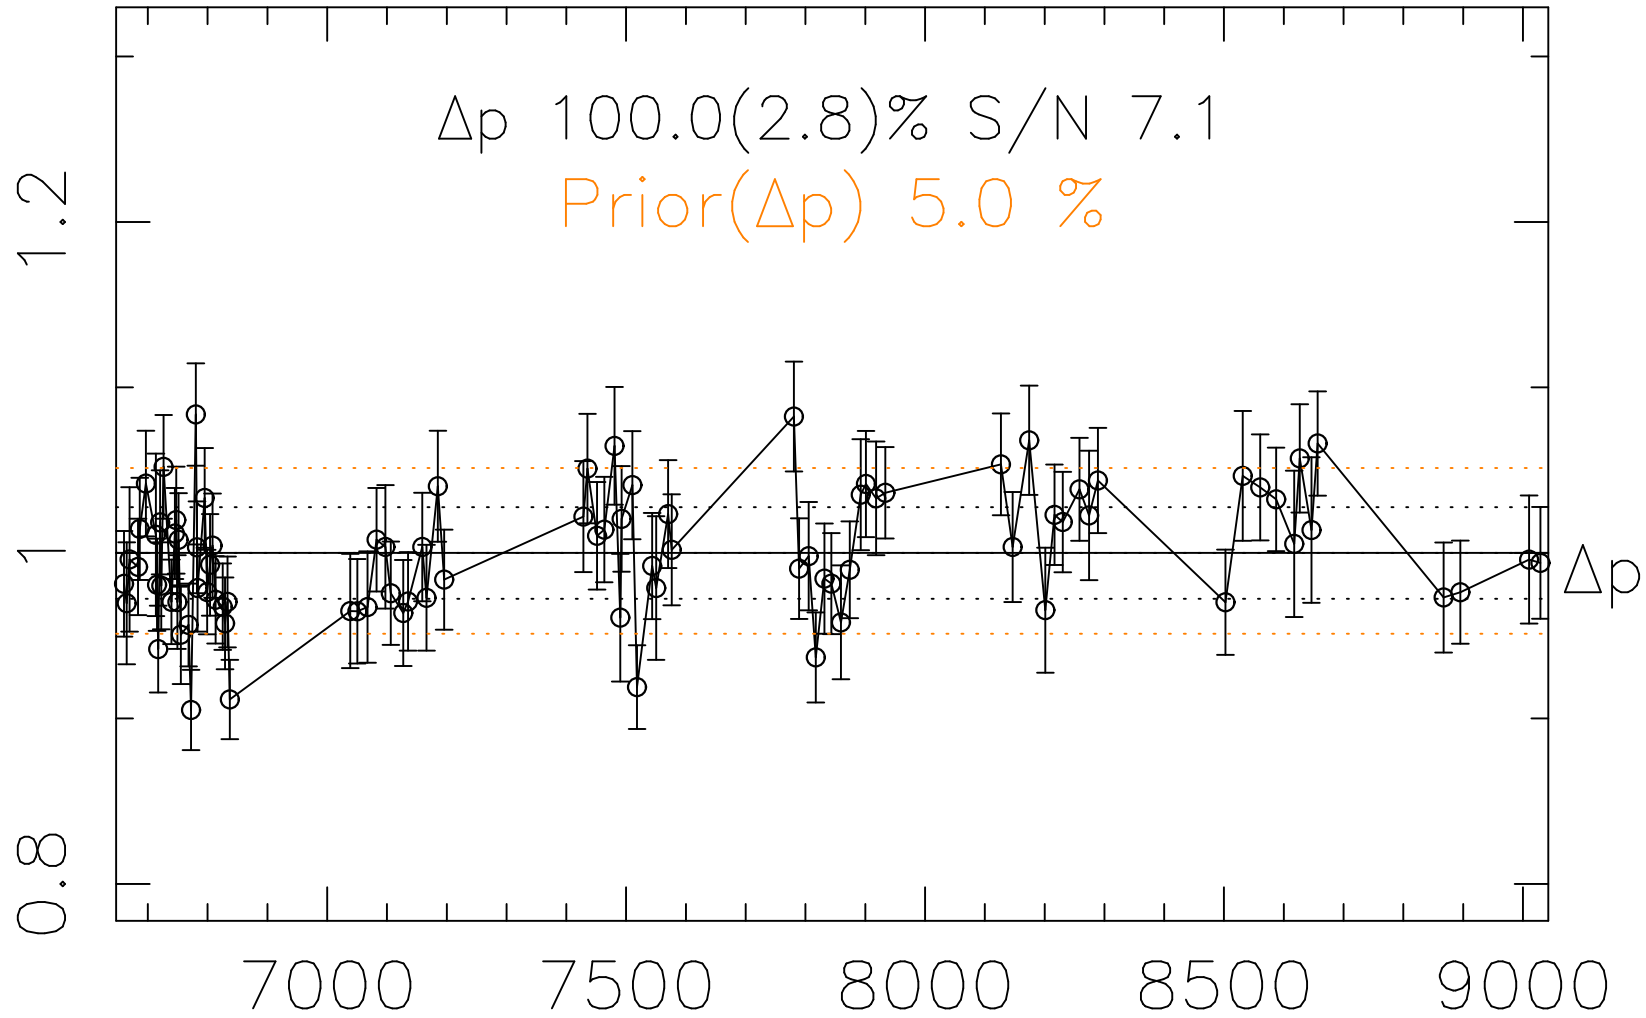

Phot Corrections

rm229

med(mad)%

Δp 1

MJD - 2450000