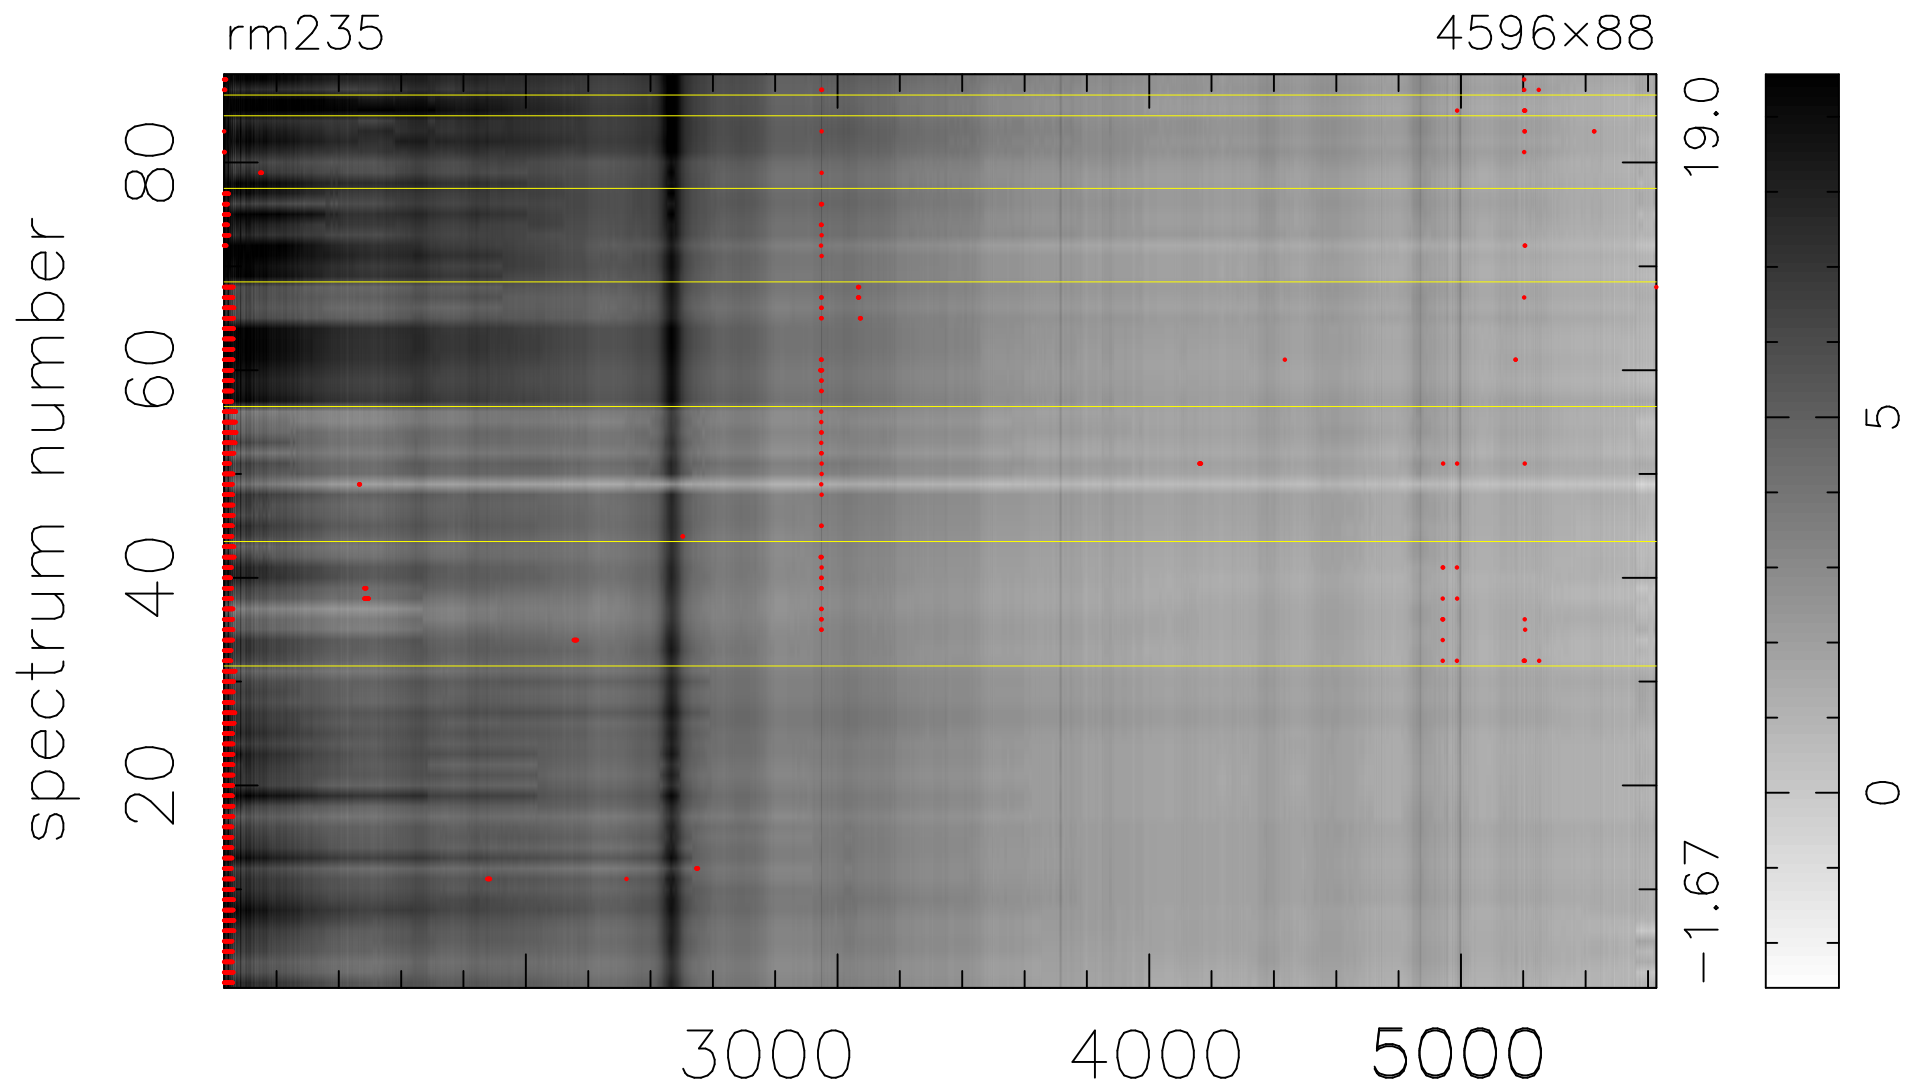

Model AC₅B₃F

bad:2309=0.57%