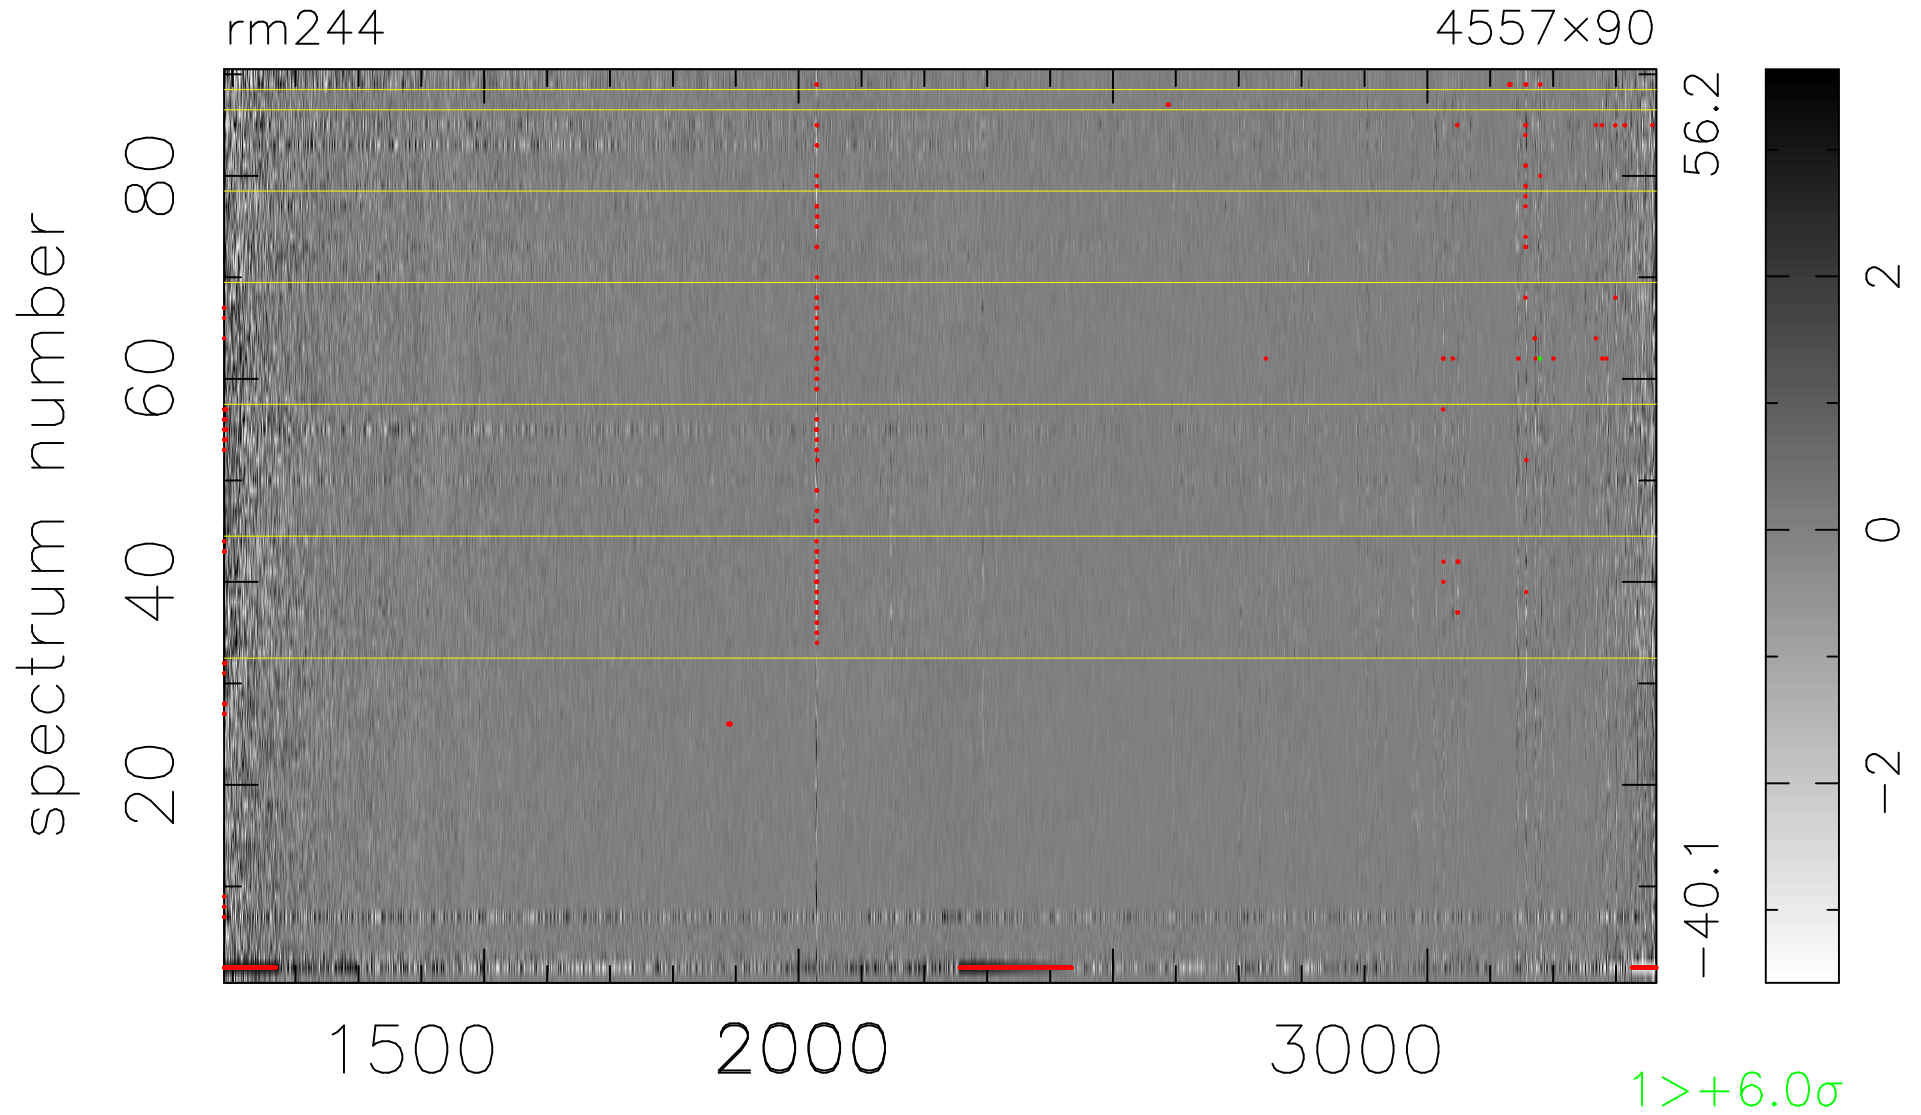

Data - Model AC₅B₅F

bad:806=0.20%