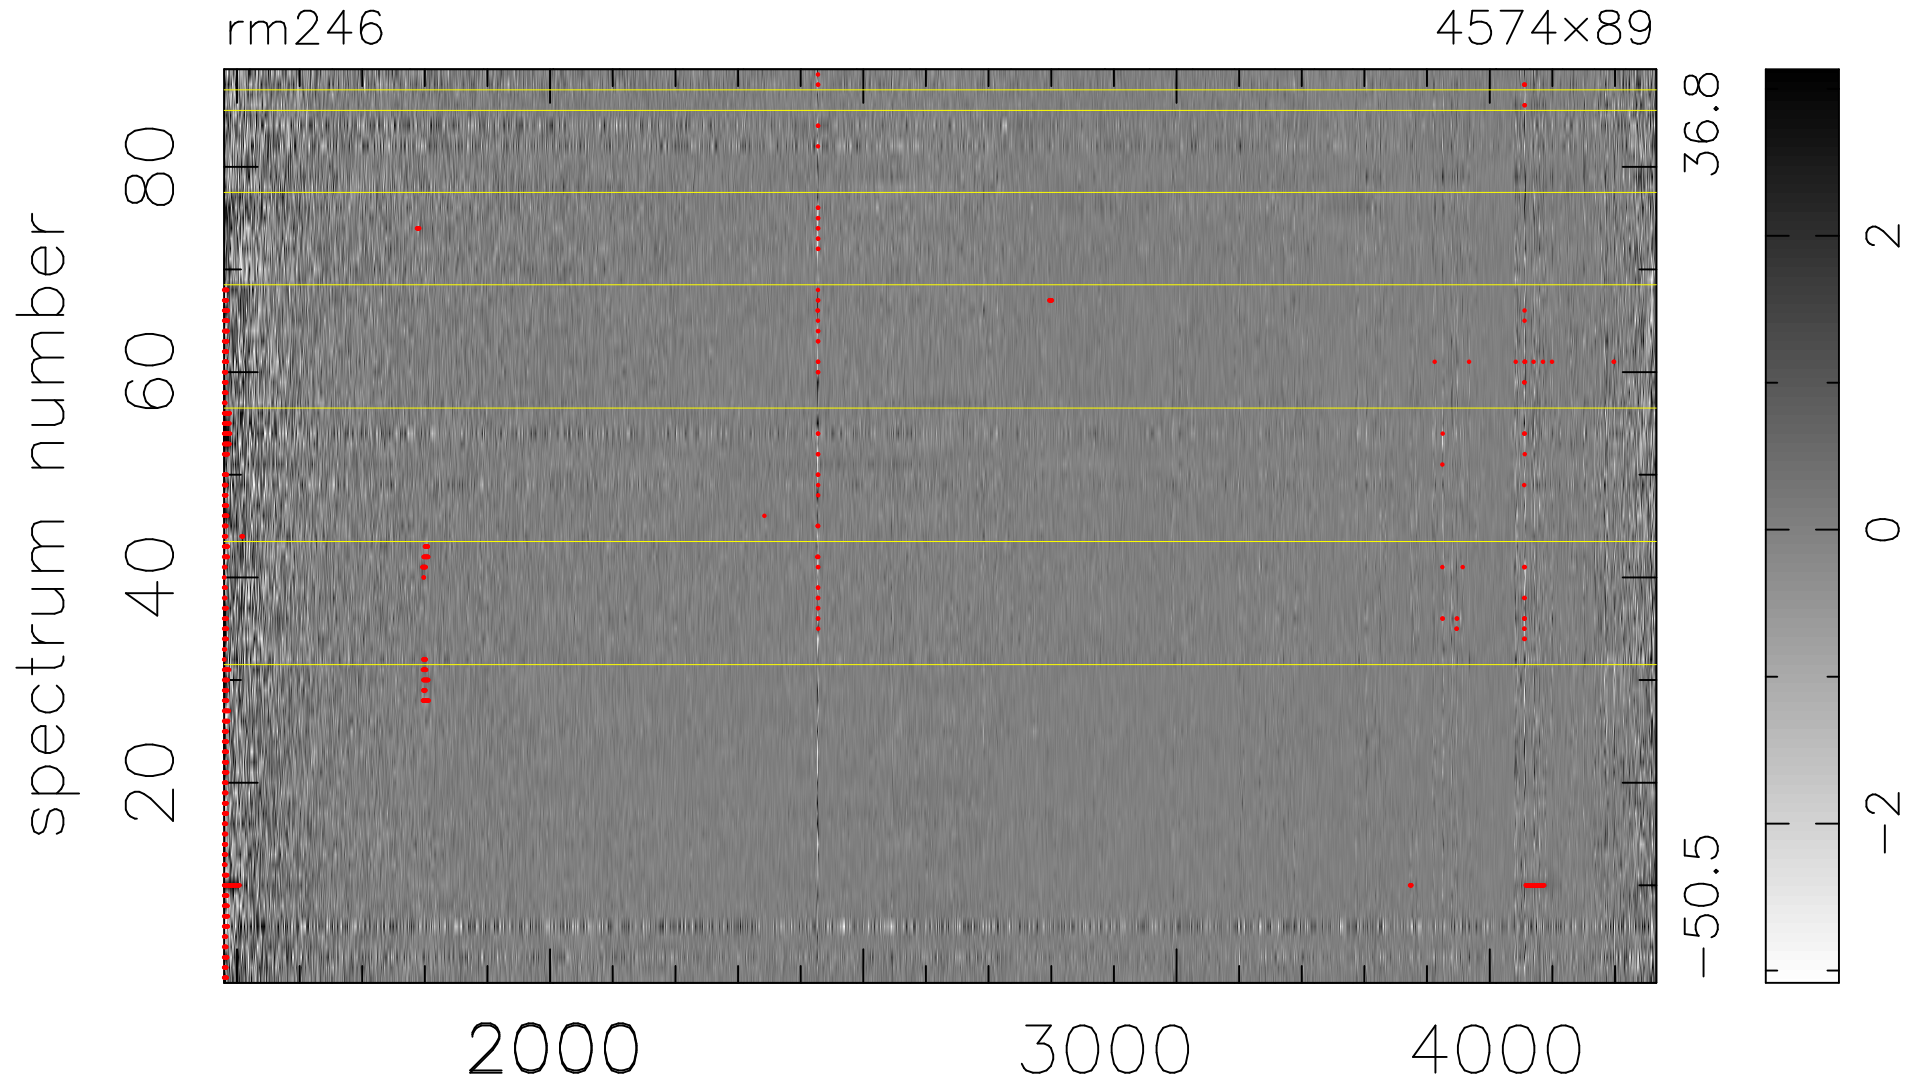

Data - Model AC_5B_3F

bad:1002=0.25%