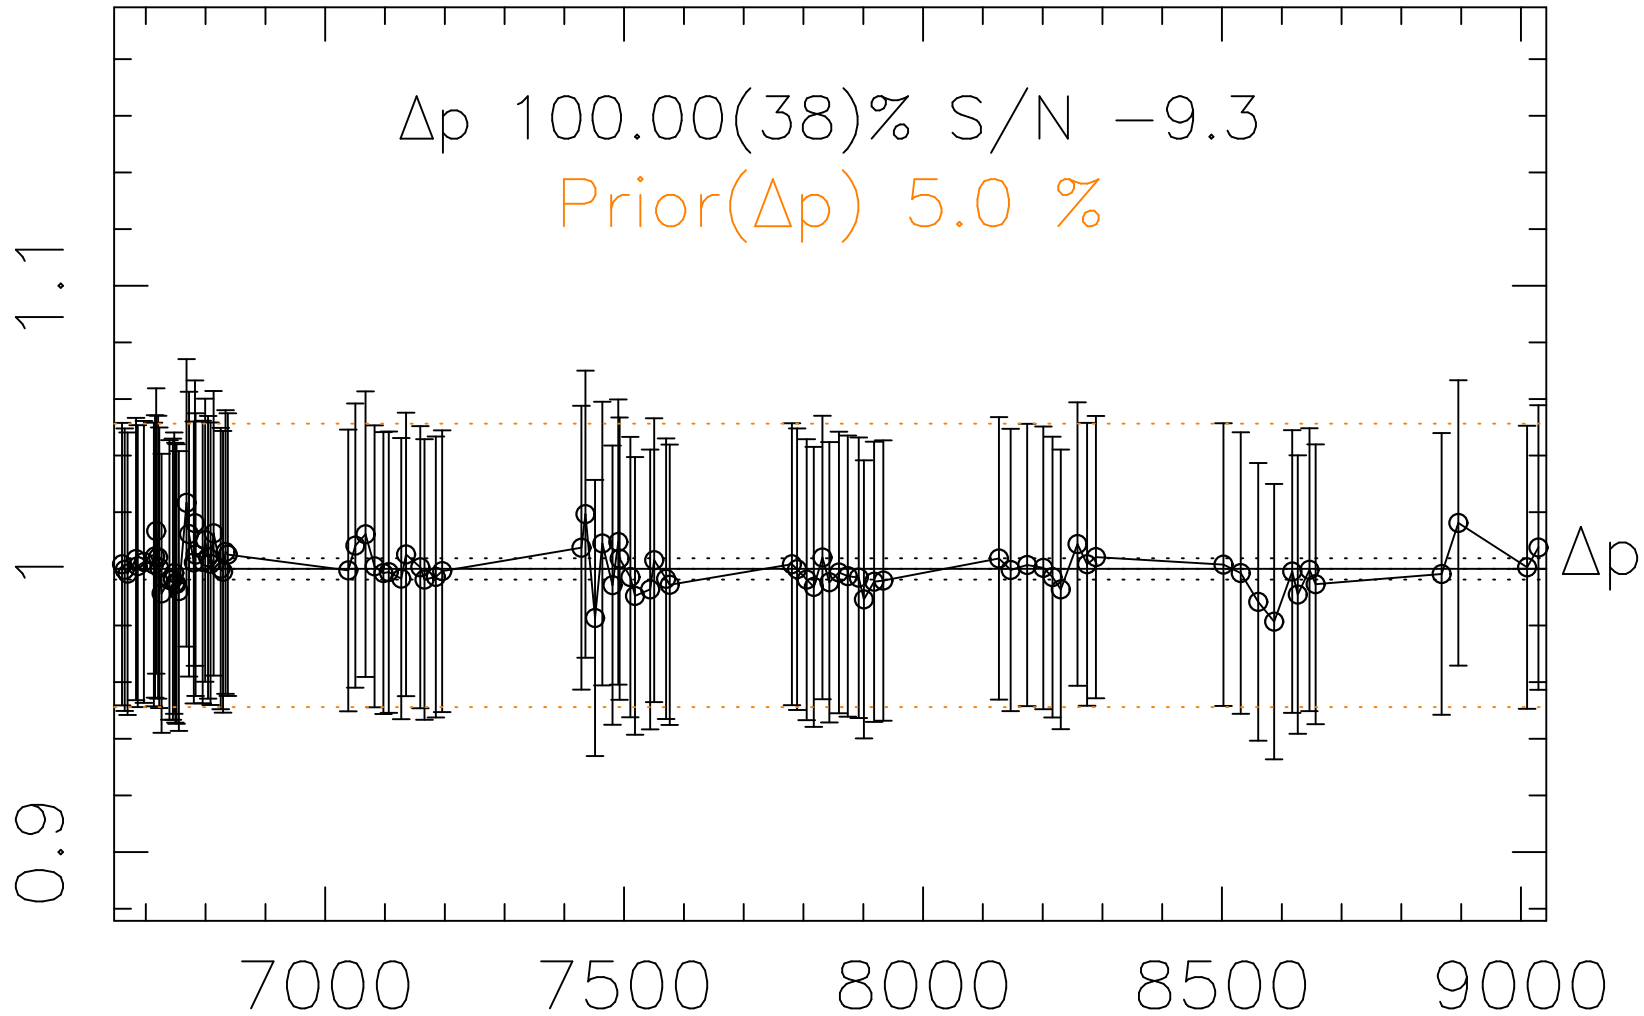

Phot Corrections

rm264

med(mad)%

Δp 1

Δp 100.00(38)% S/N -9.3

Prior(Δp) 5.0 %

MJD - 2450000