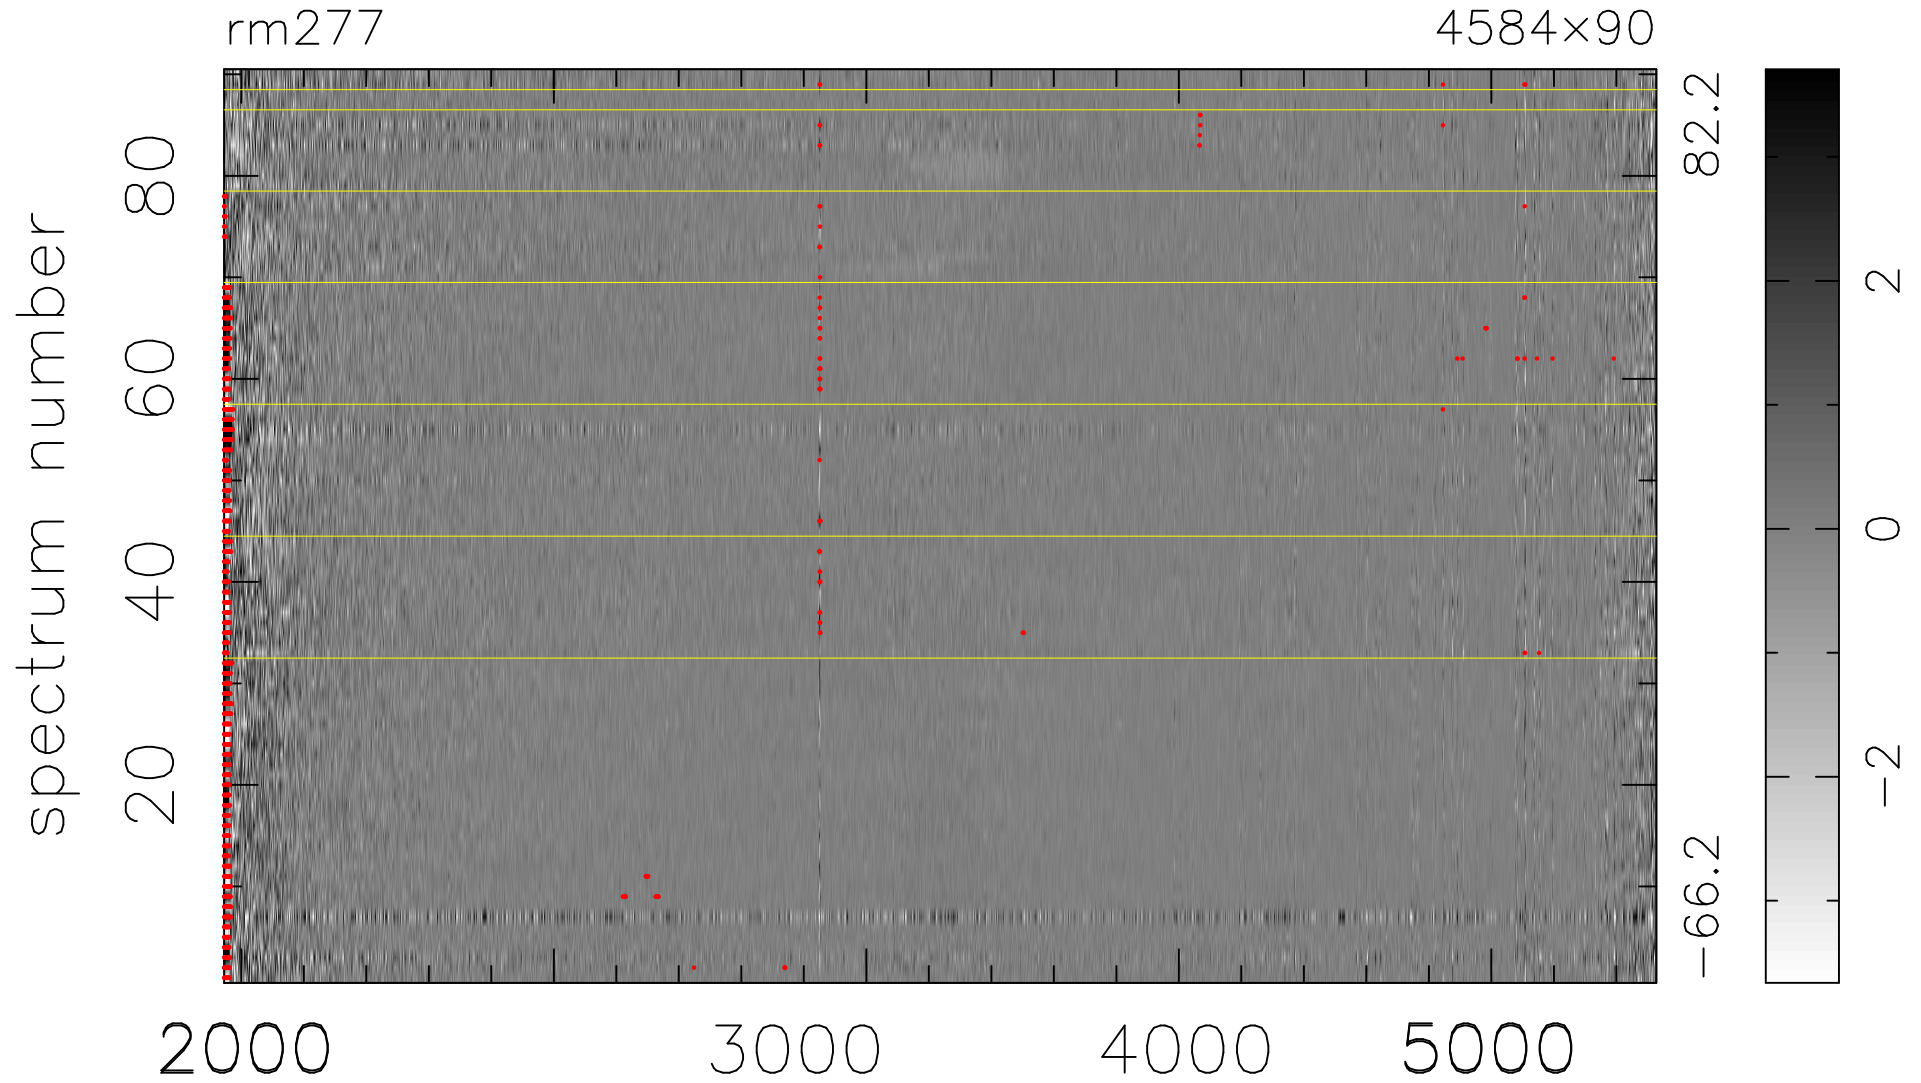

Data - Model AC₅B₃F

bad:1512=0.37%