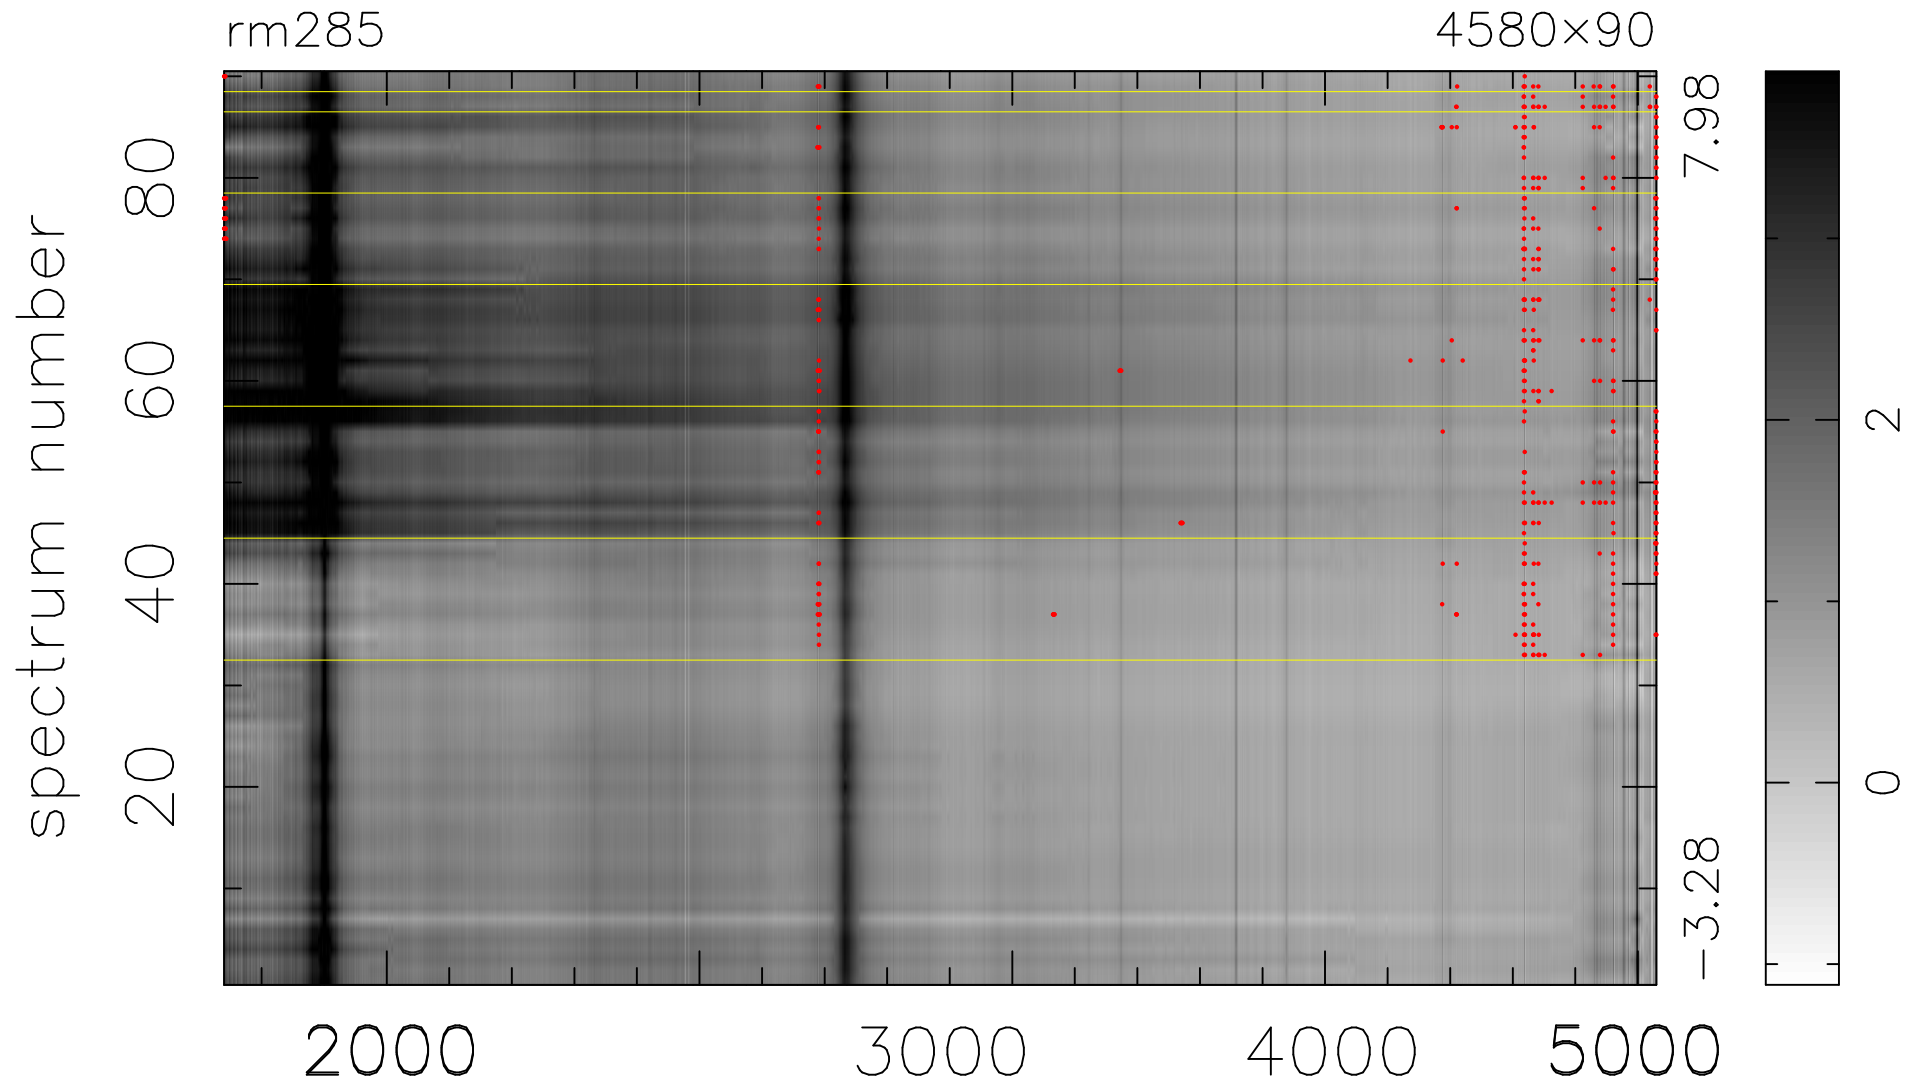

Model AC₅B₄F

bad:539=0.13%