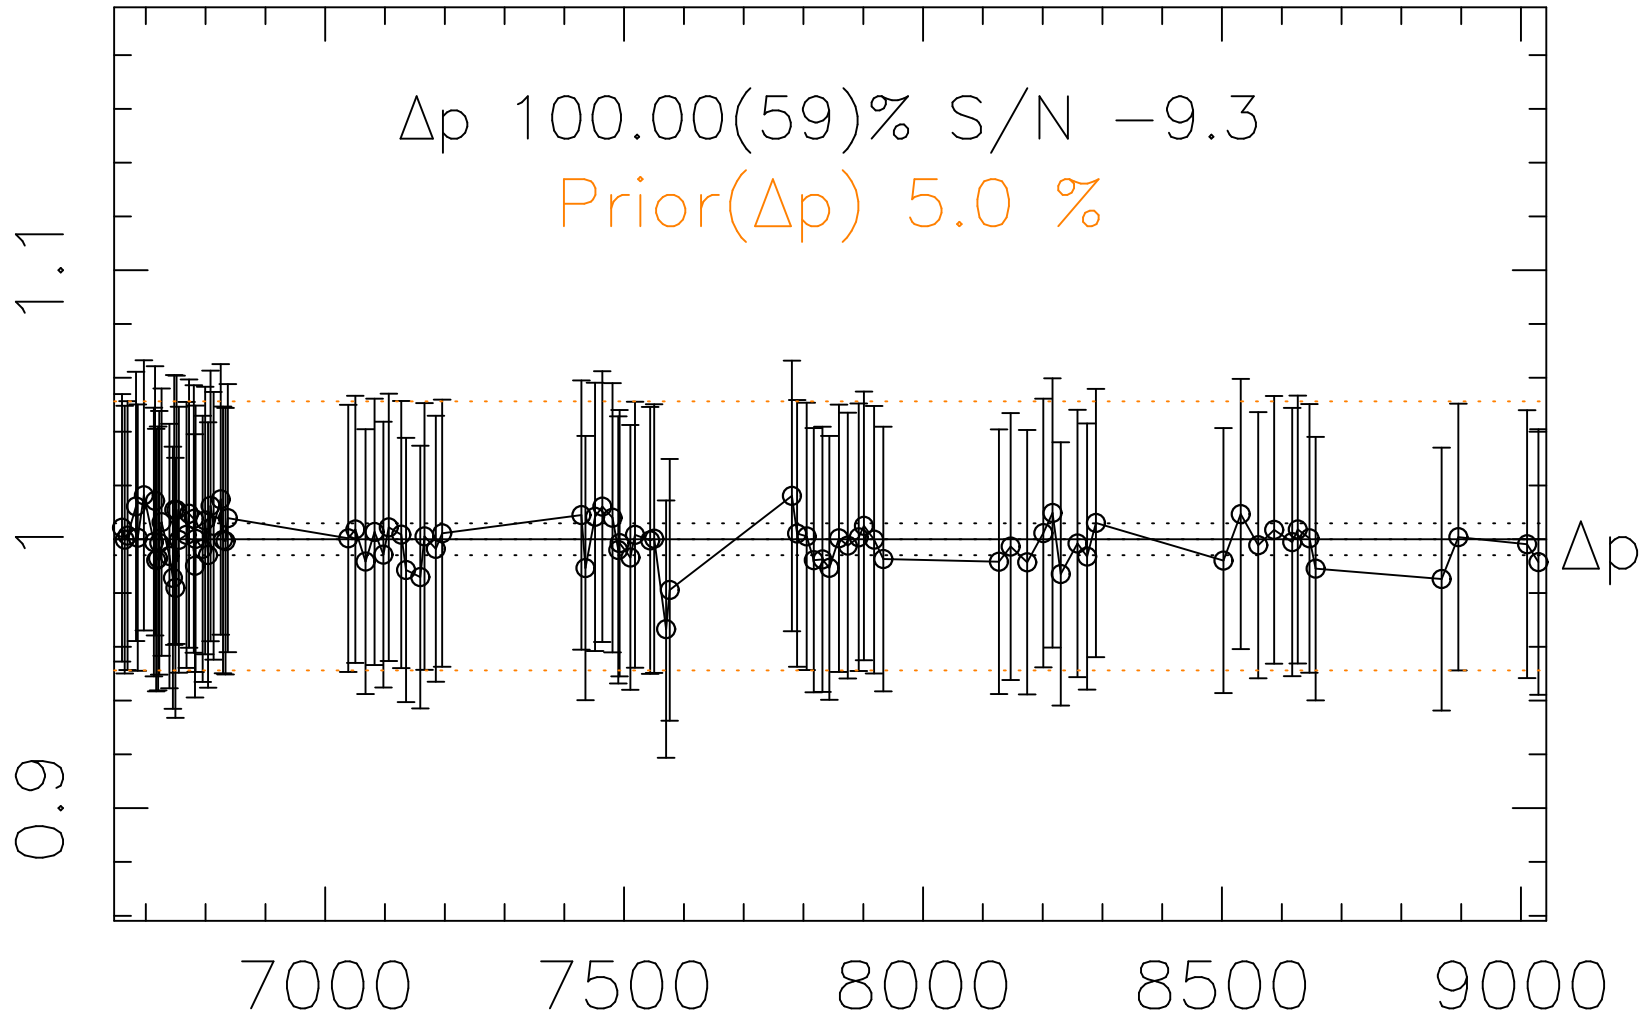

Phot Corrections

rm317

med(mad)%

Δp 1

Δp 100.00(59)% S/N -9.3

Prior(Δp) 5.0 %

MJD - 2450000