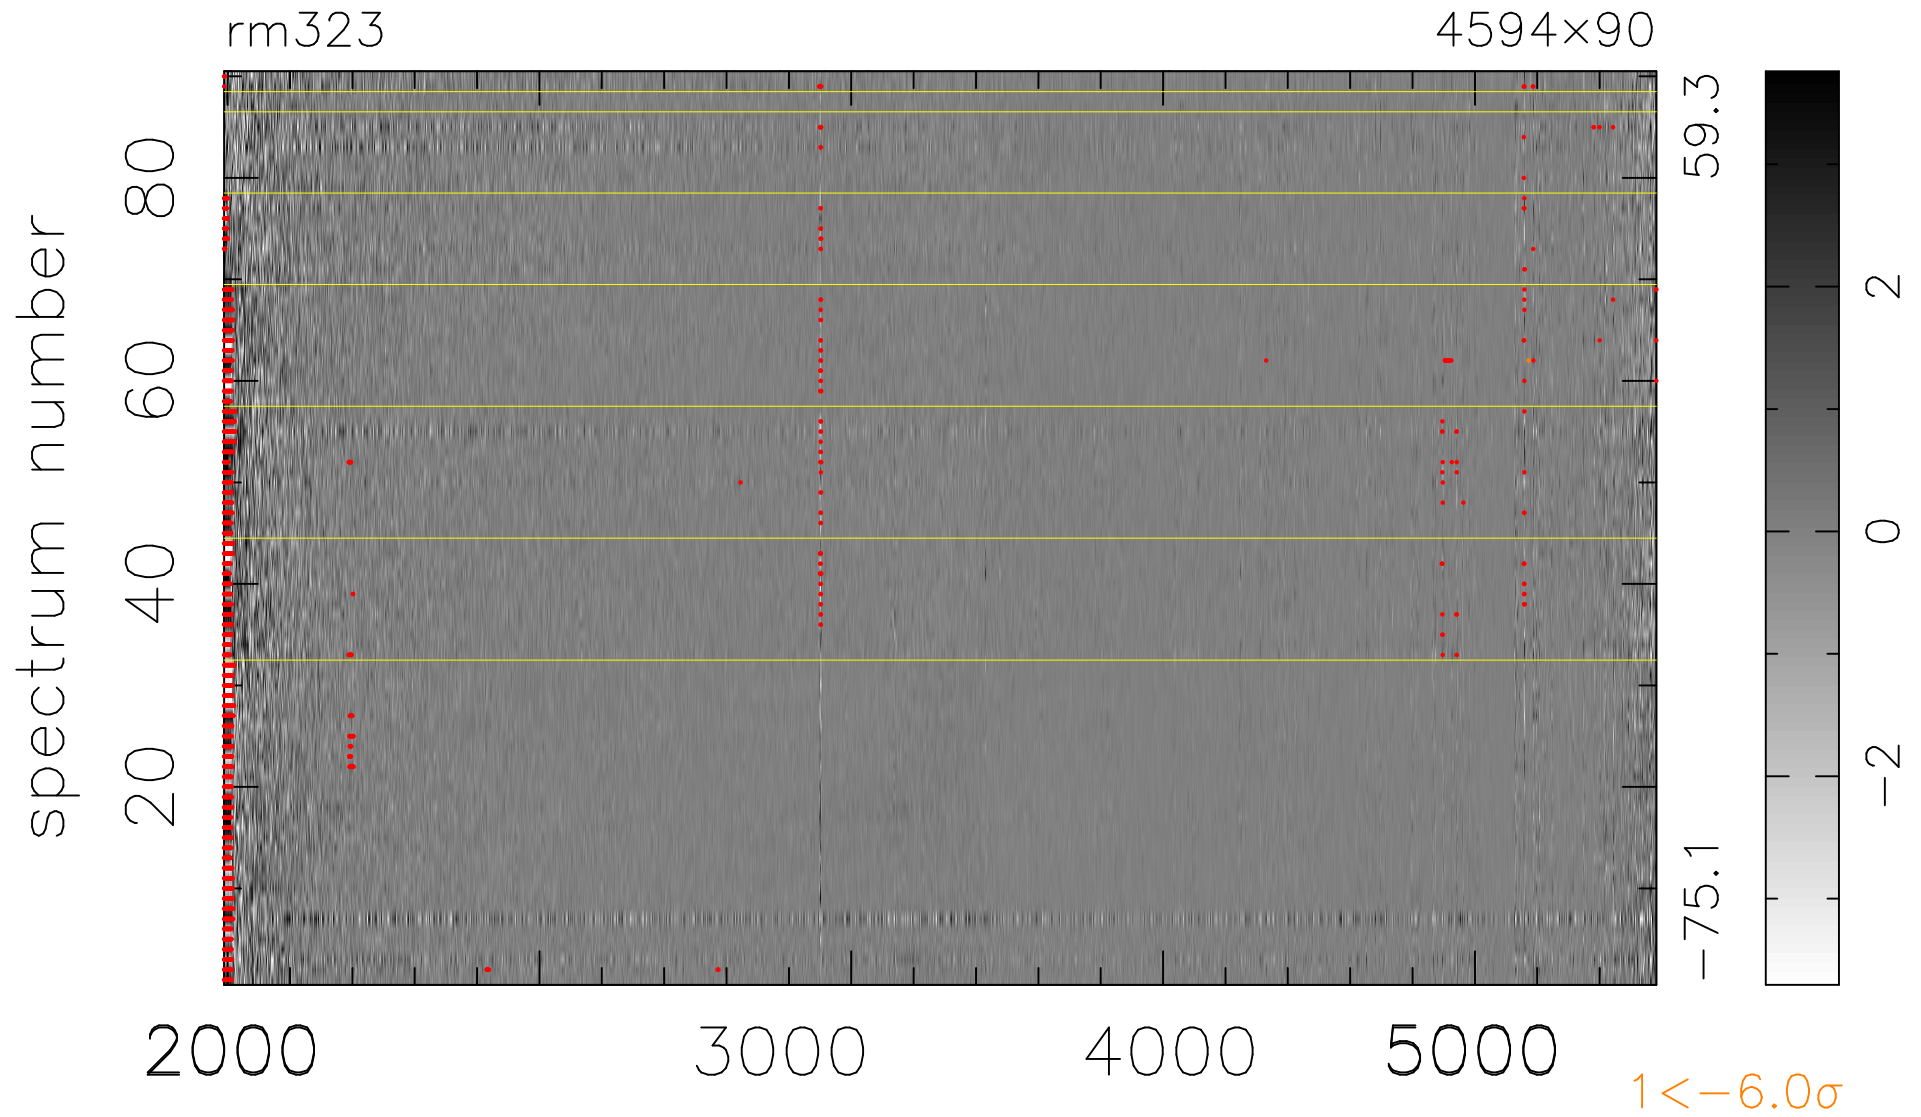

Data - Model AC₅B₃F

bad:2158=0.52%