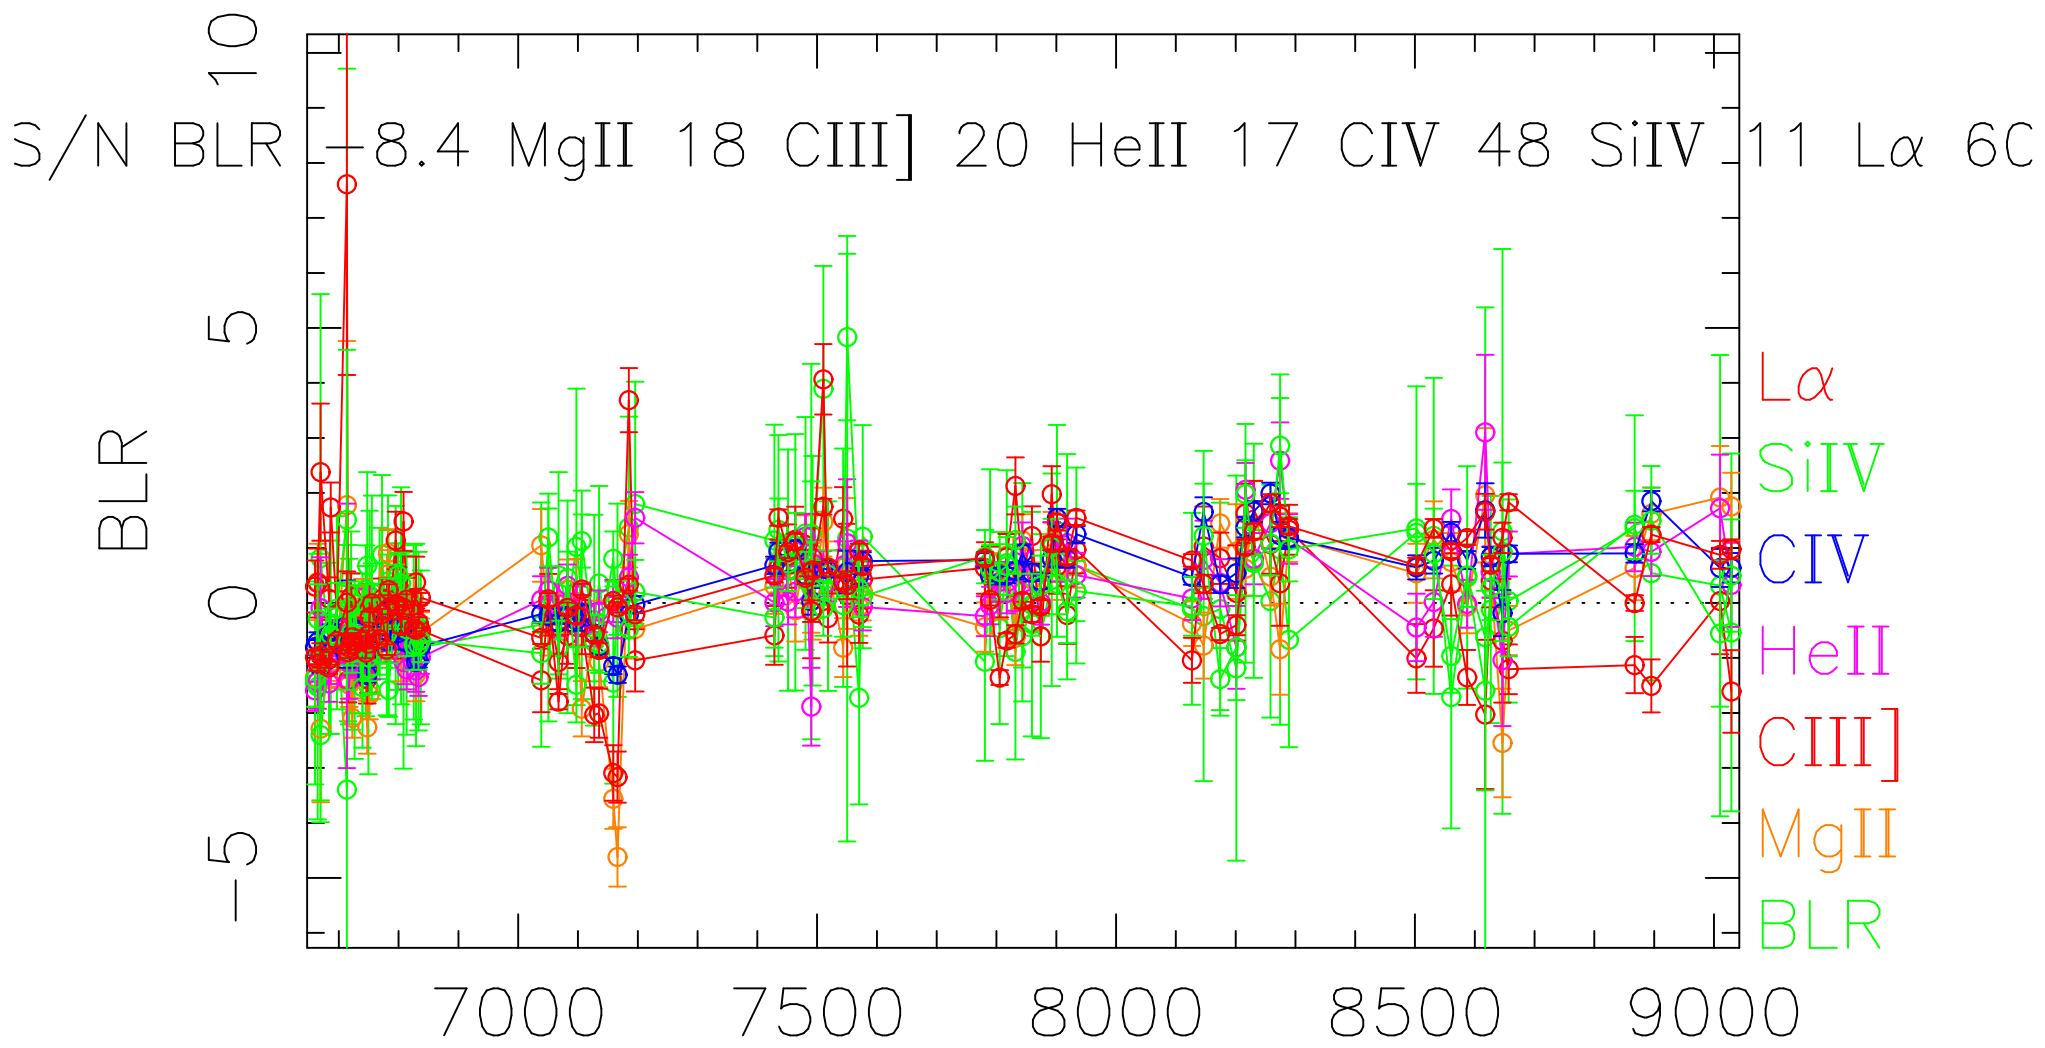

# BLR Lightcurve

rm335

MJD - 2450000