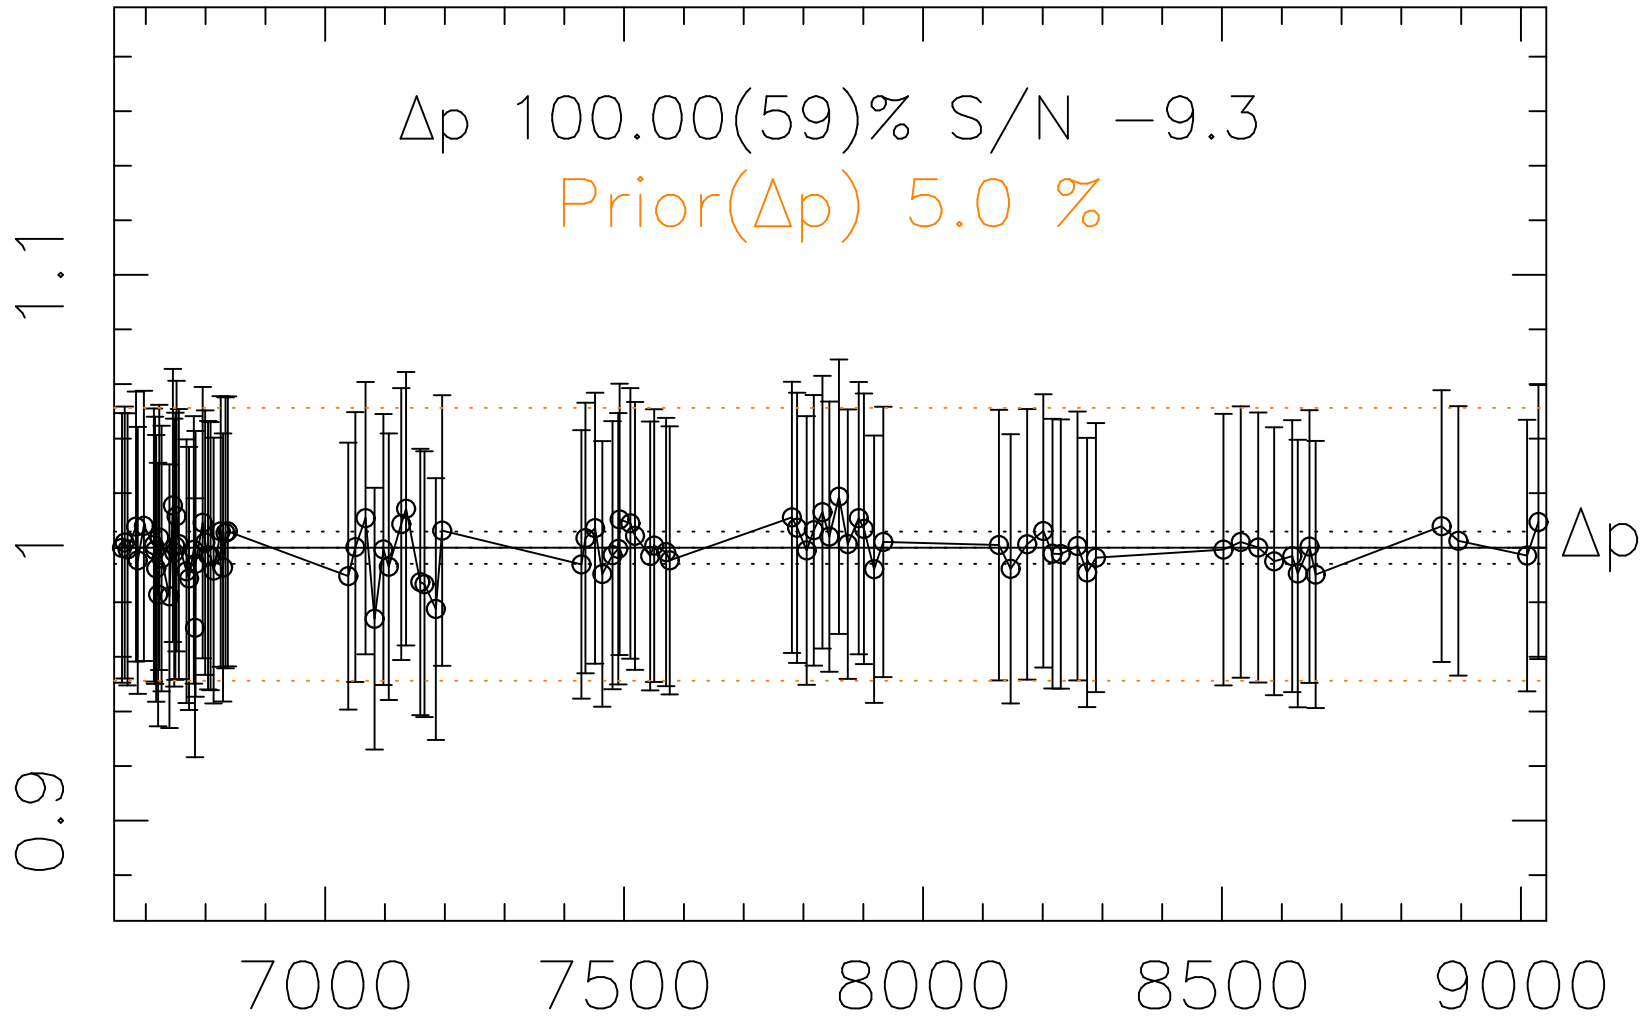

Phot Corrections

rm364

med(mad)%

Δp 1

Δp 100.00(59)% S/N -9.3

Prior(Δp) 5.0 %

MJD - 2450000