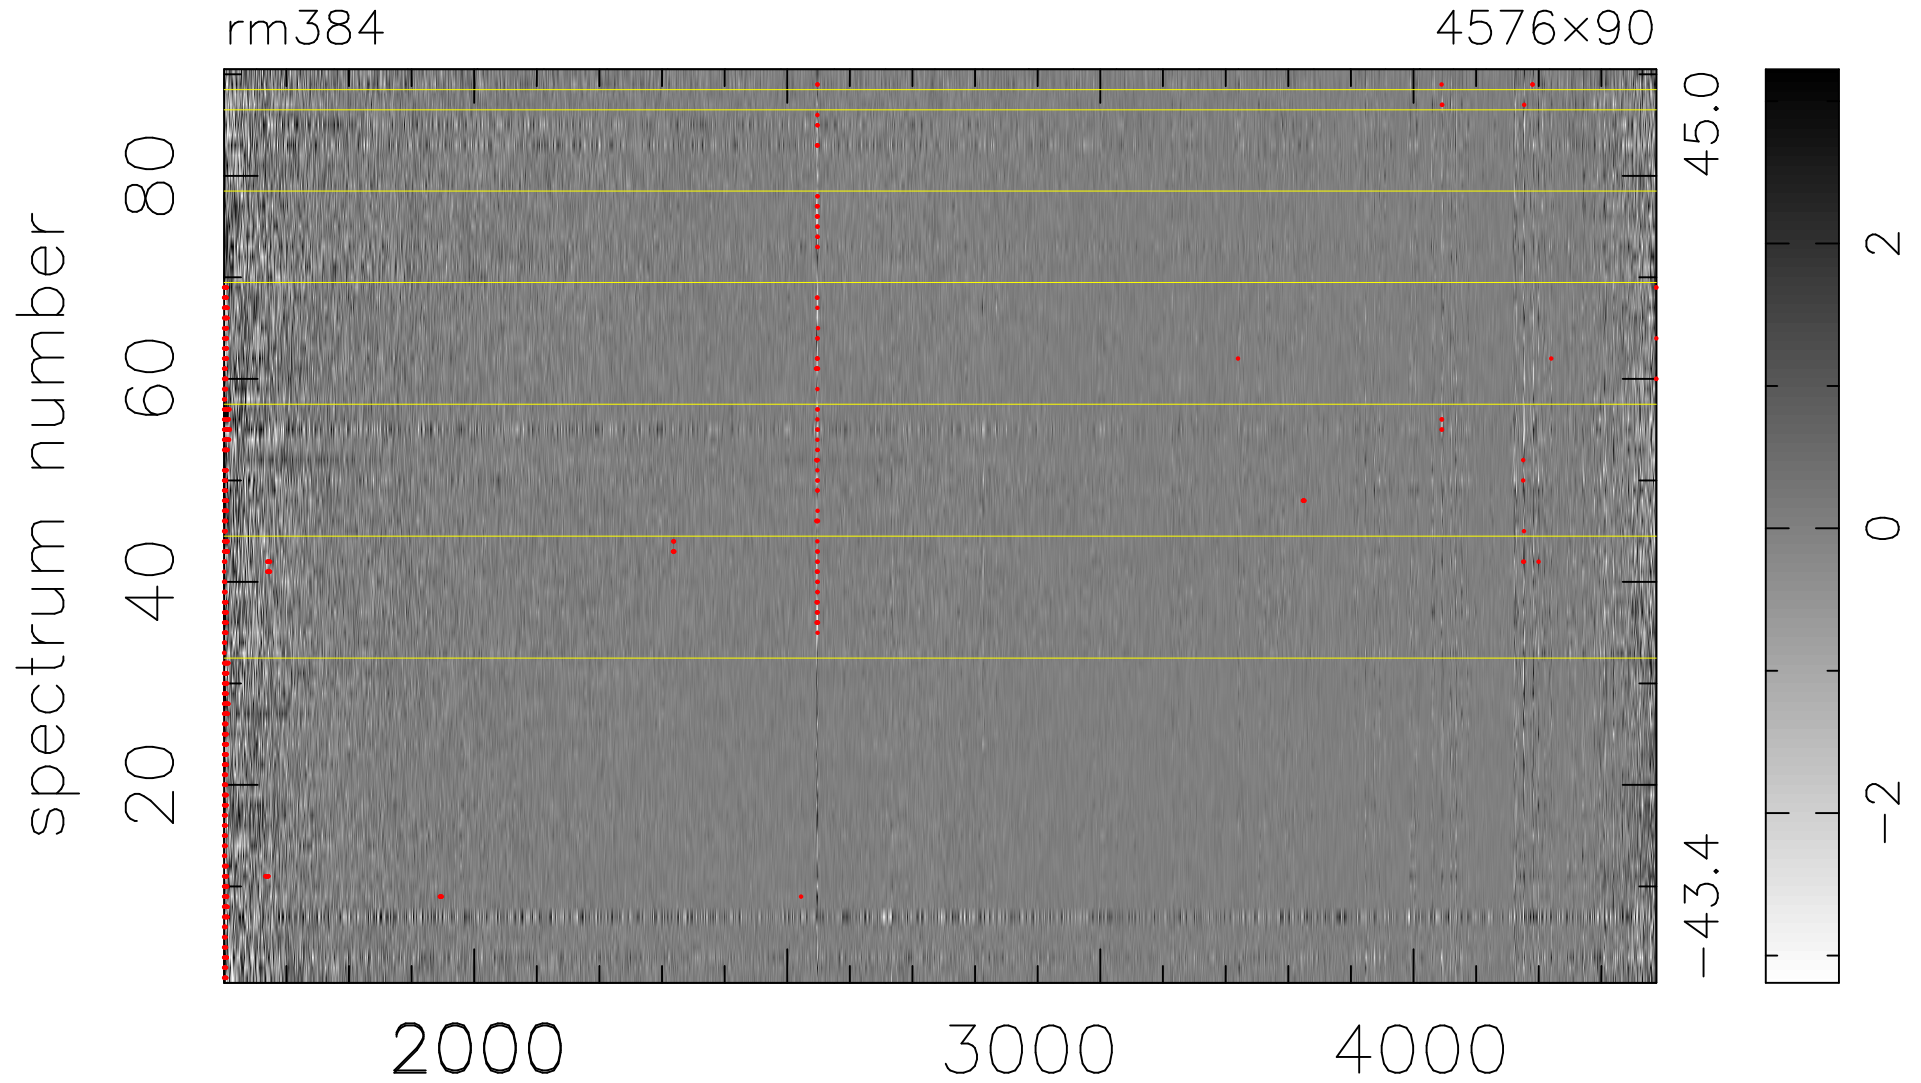

Data - Model AC₅B₃F

bad:778=0.19%