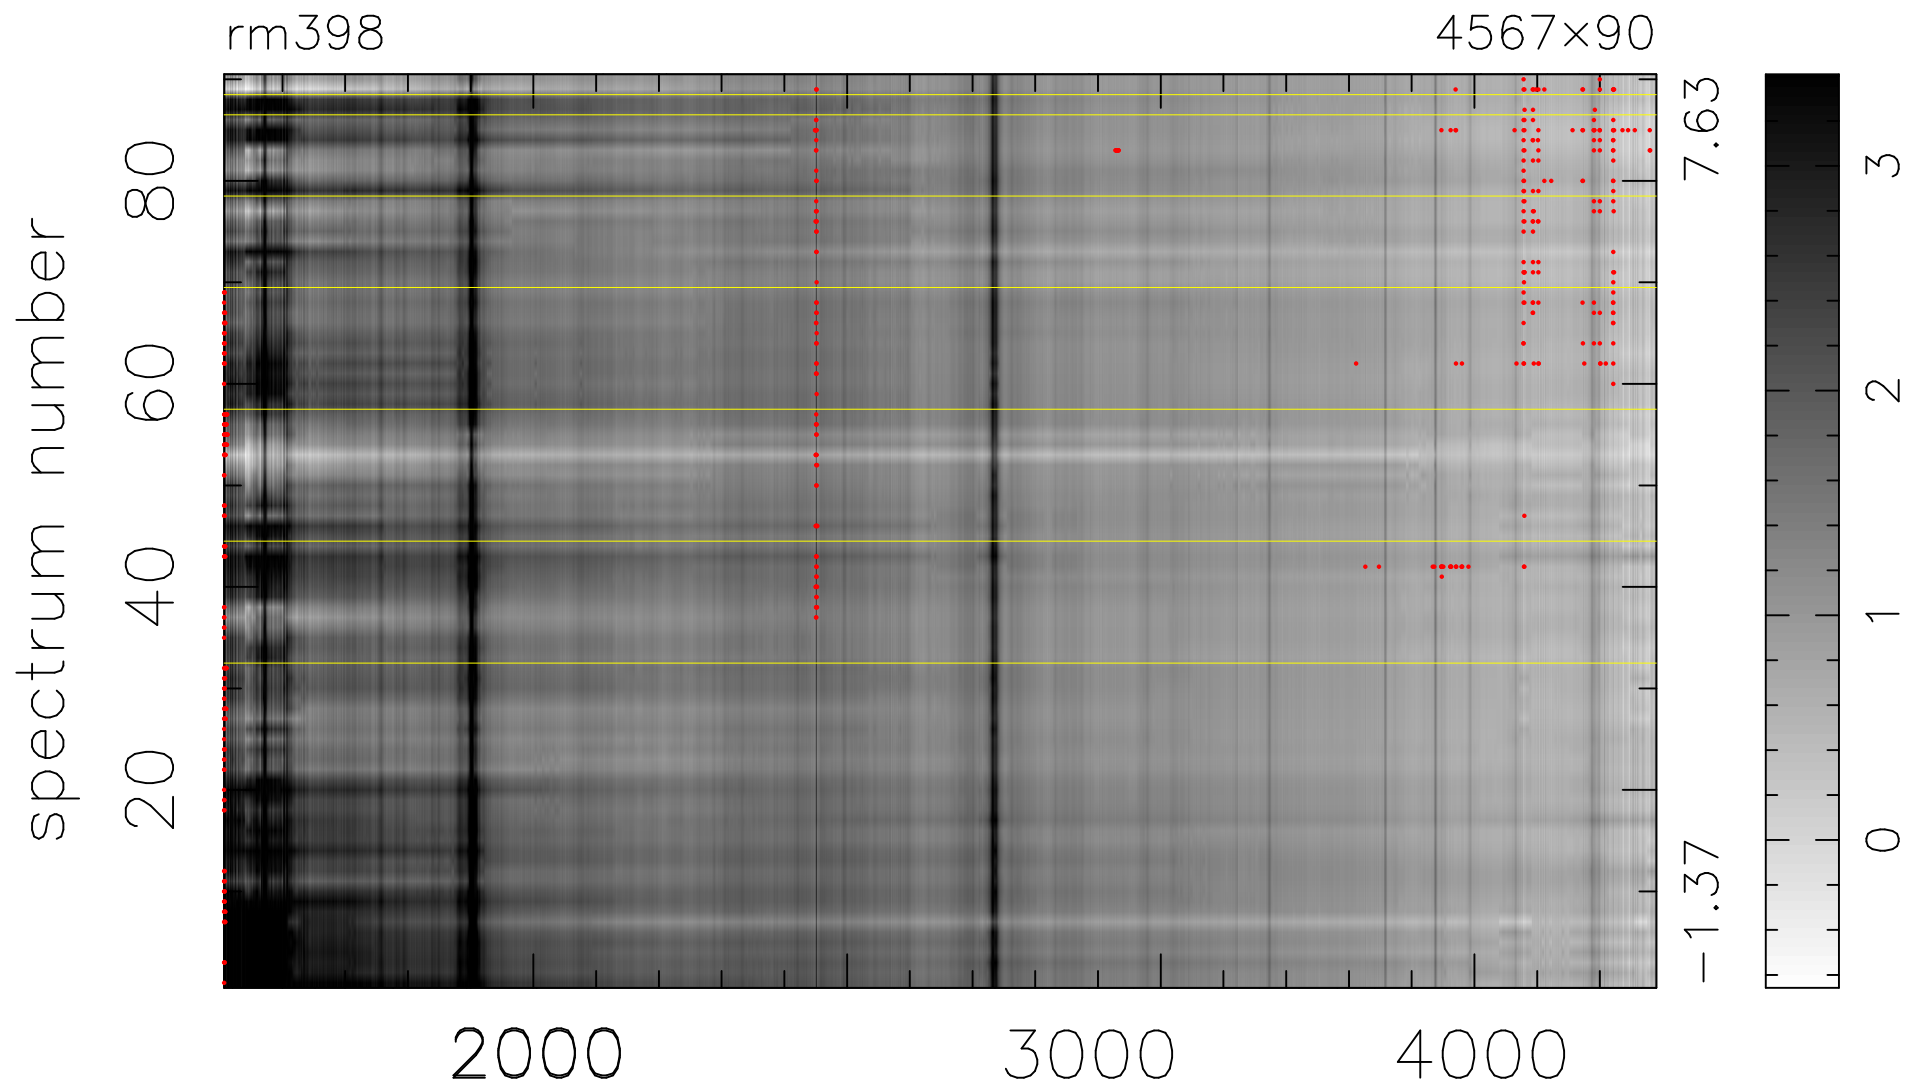

Model AC₅B₃F

bad:447=0.11%