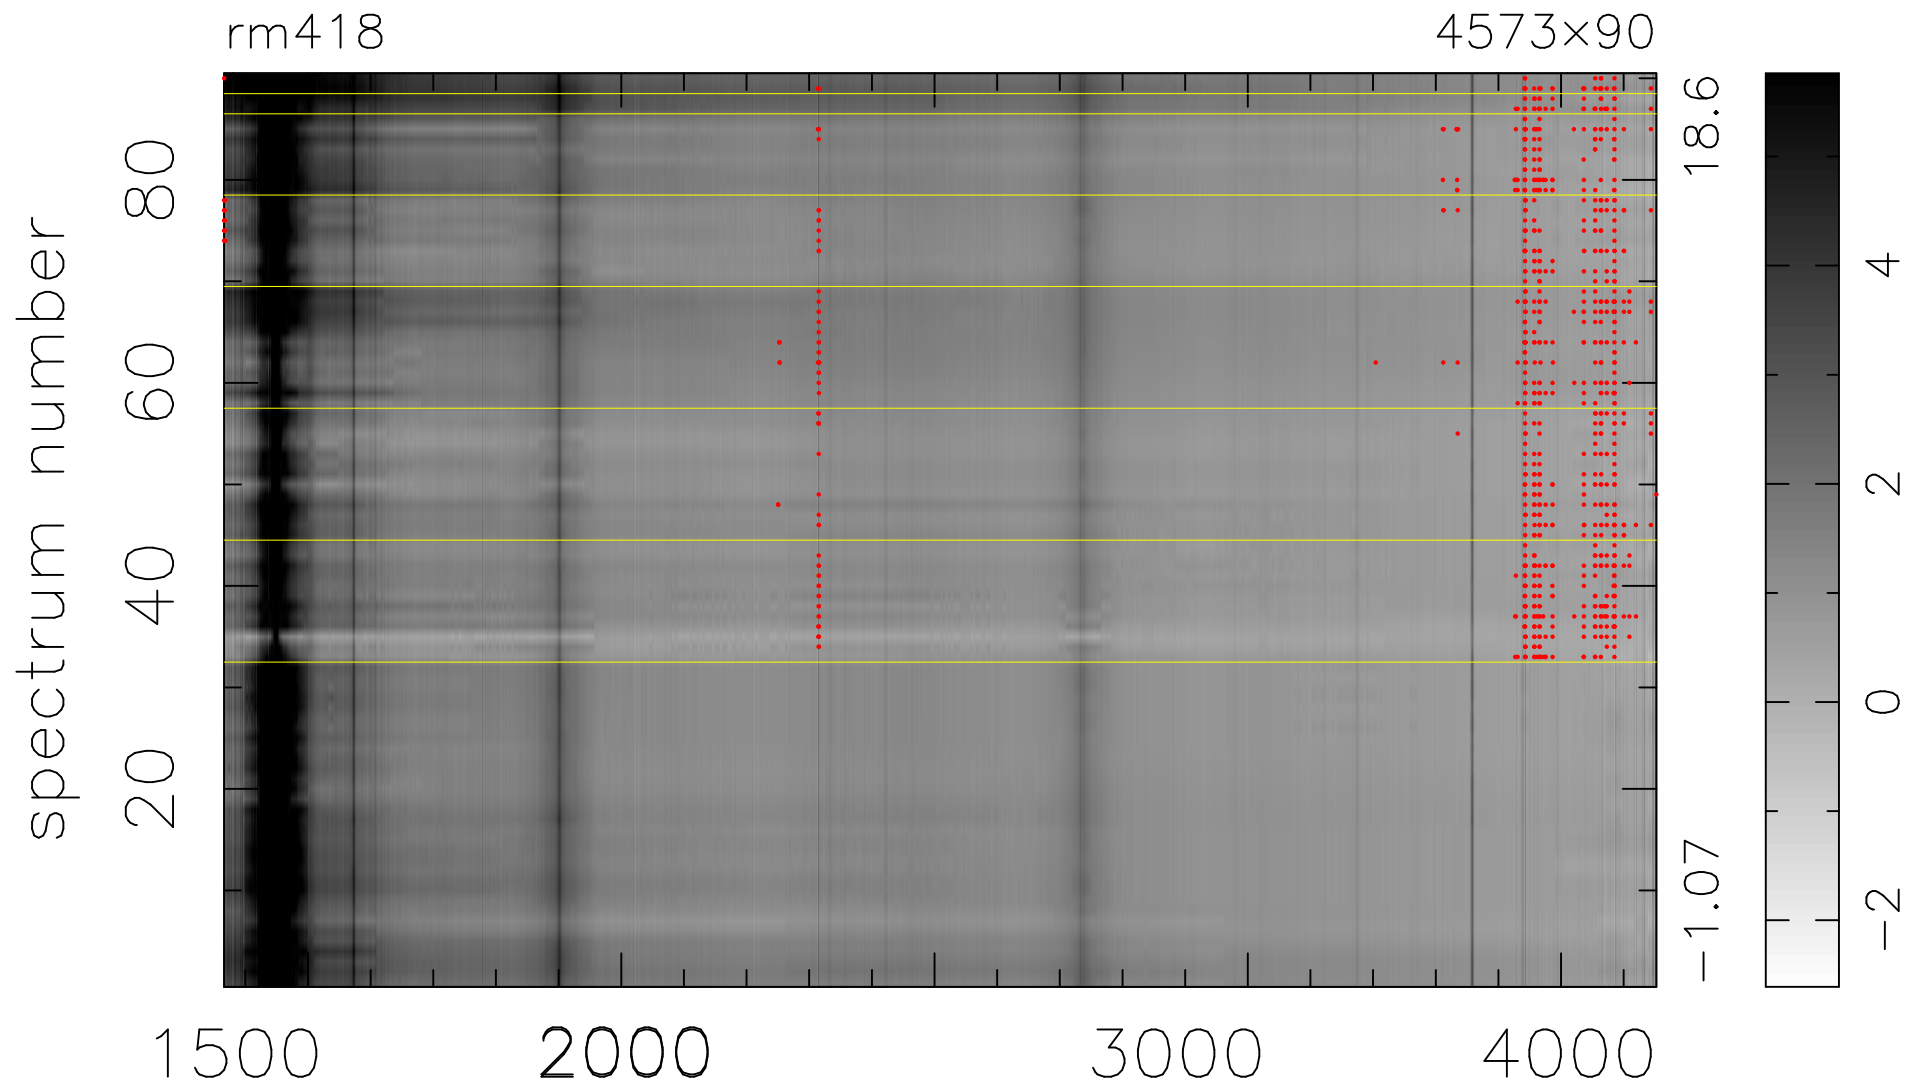

Model AC₅B₄F

bad:801=0.19%