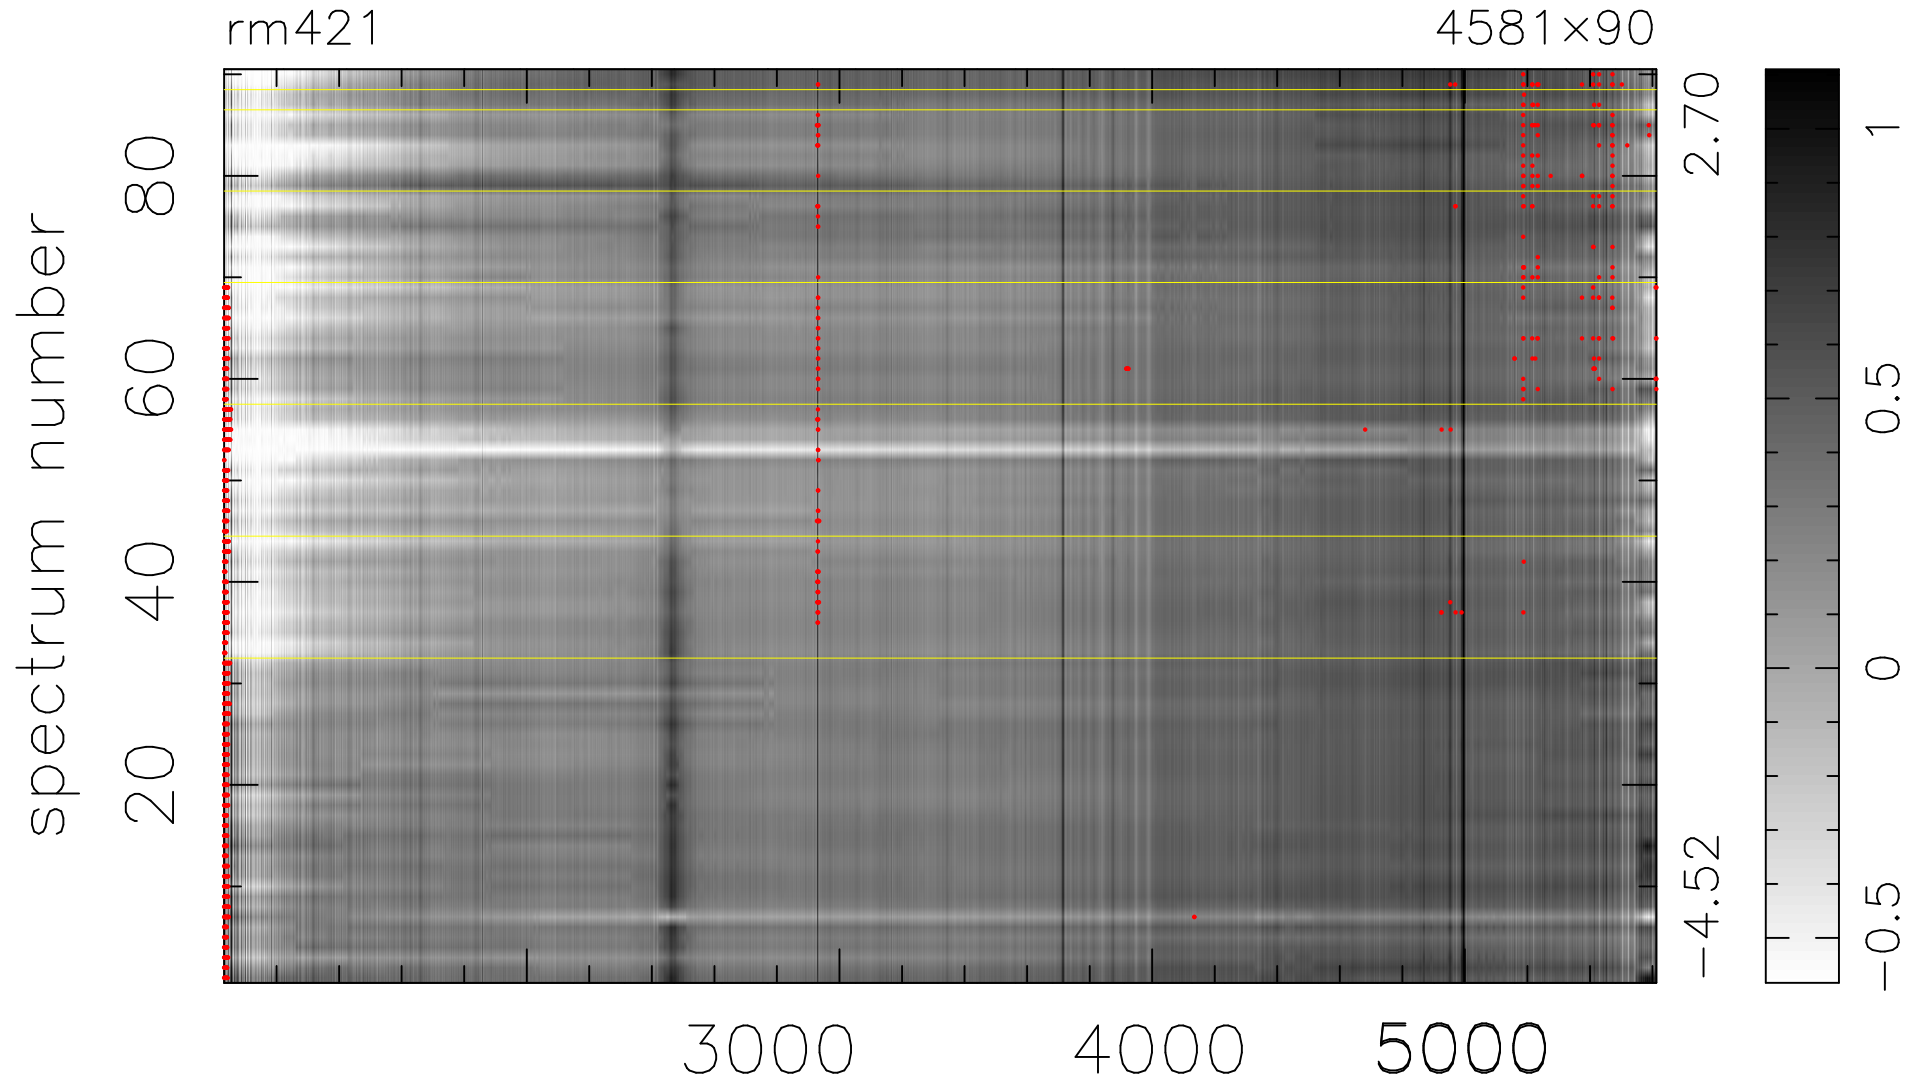

Model AC₅B₃F

bad:1157=0.28%