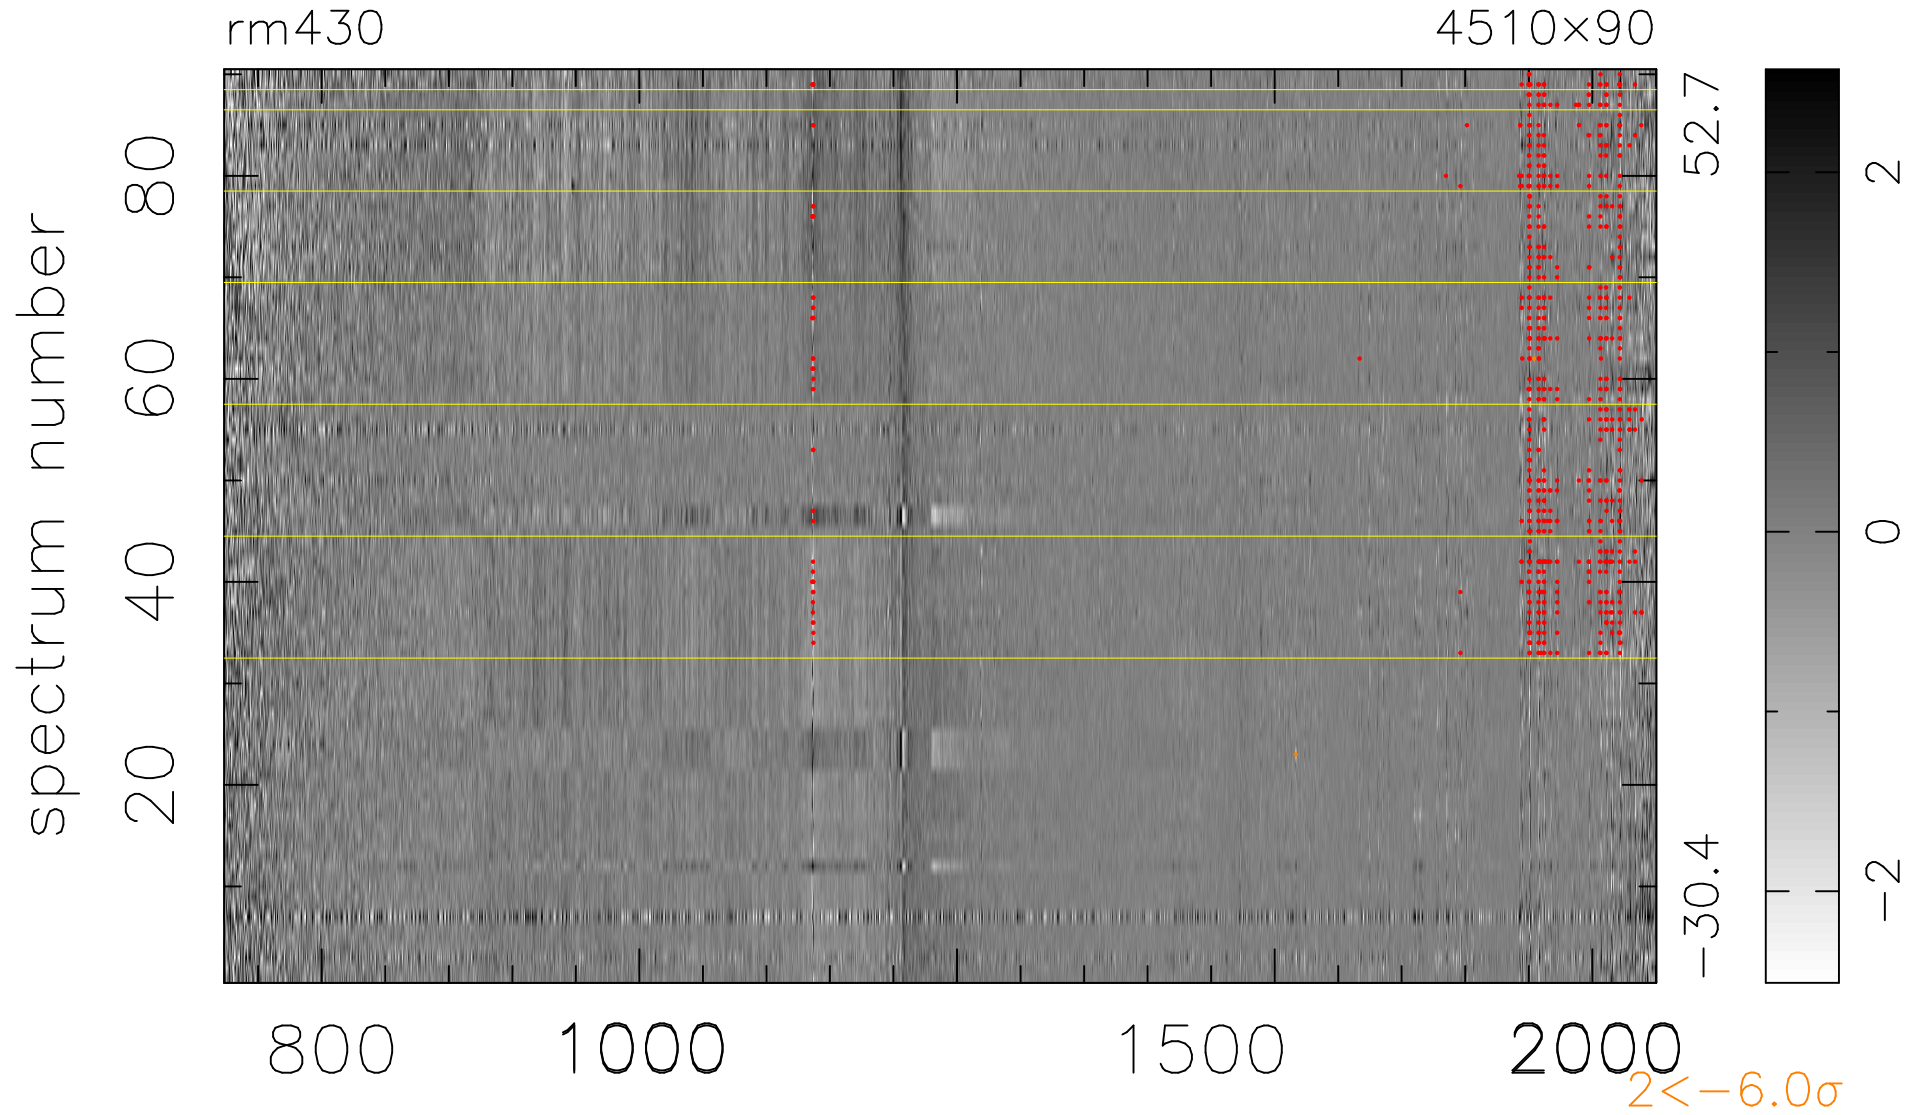

Data - Model AC₅B₆F

bad:643=0.16%