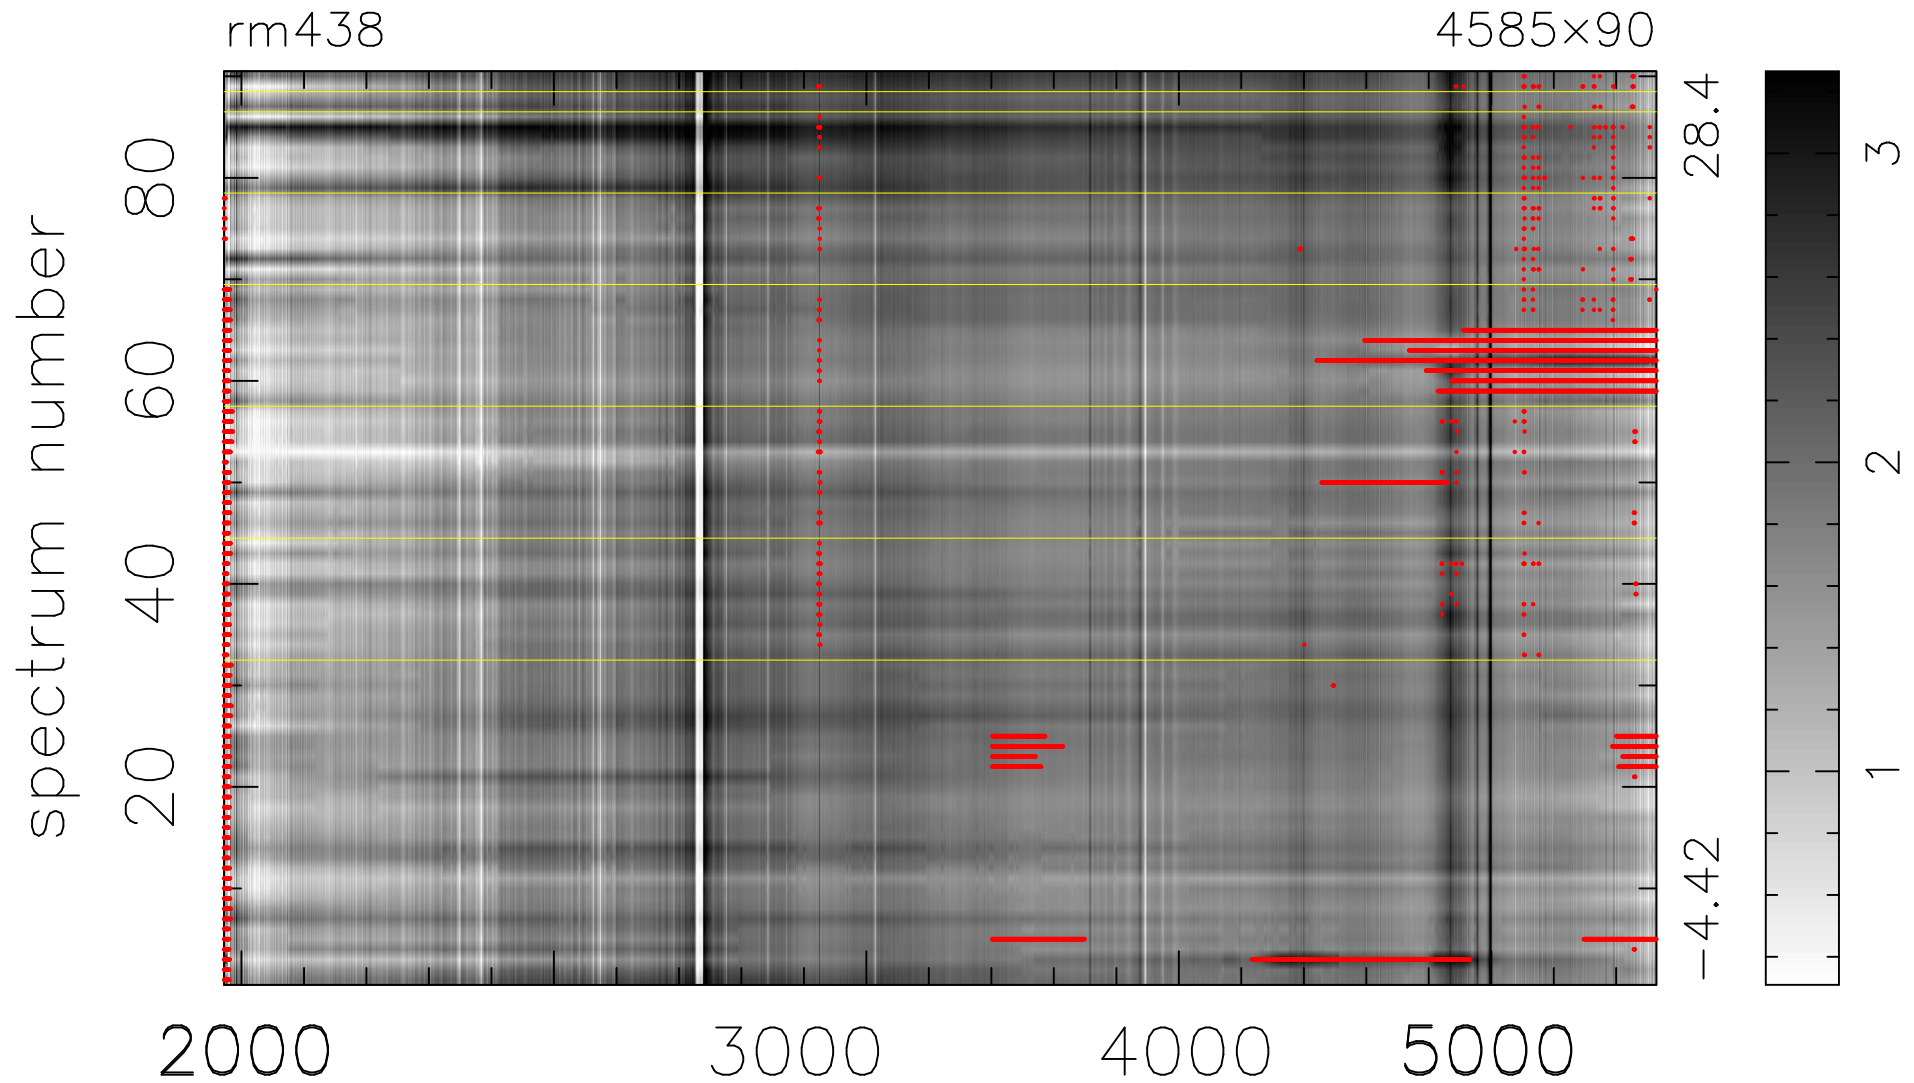

Model AC₅B₃F

bad:10146=2.5%