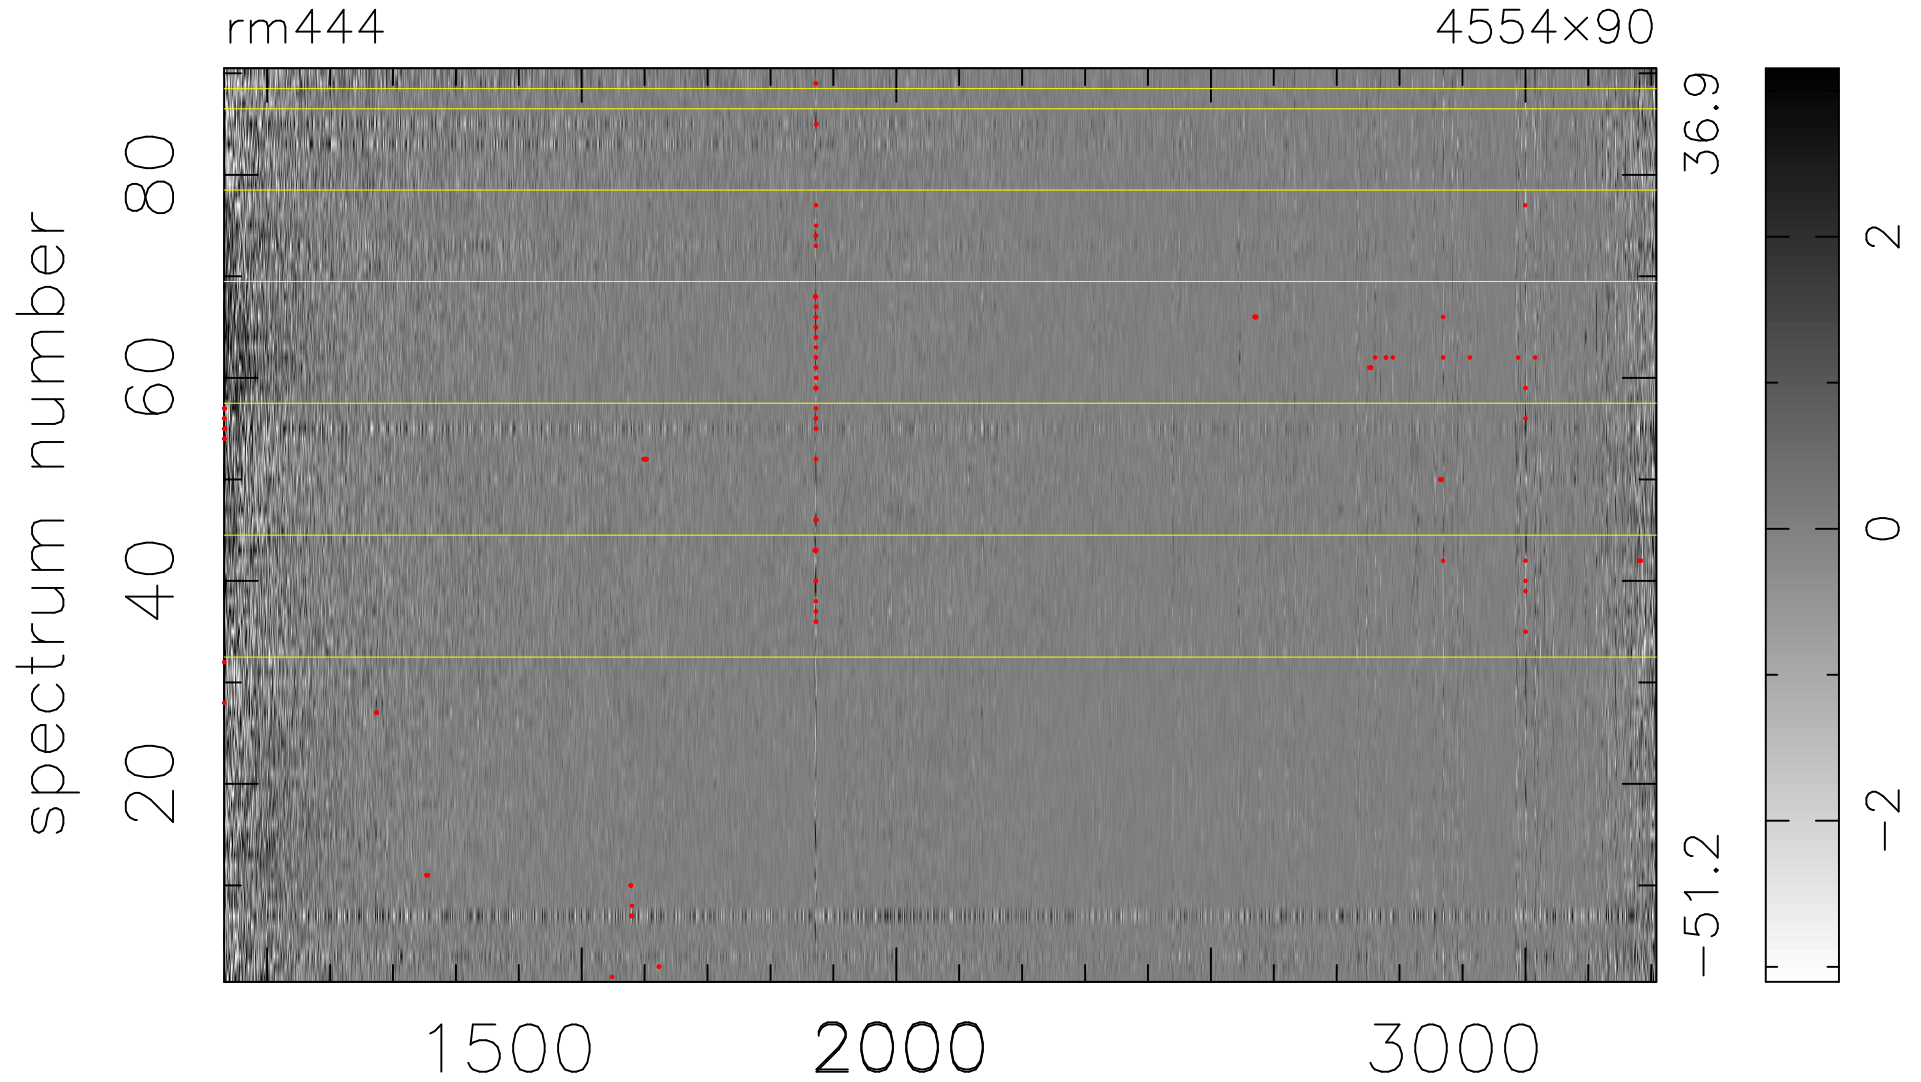

Data - Model AC₅B₆F

bad:146=0.036%