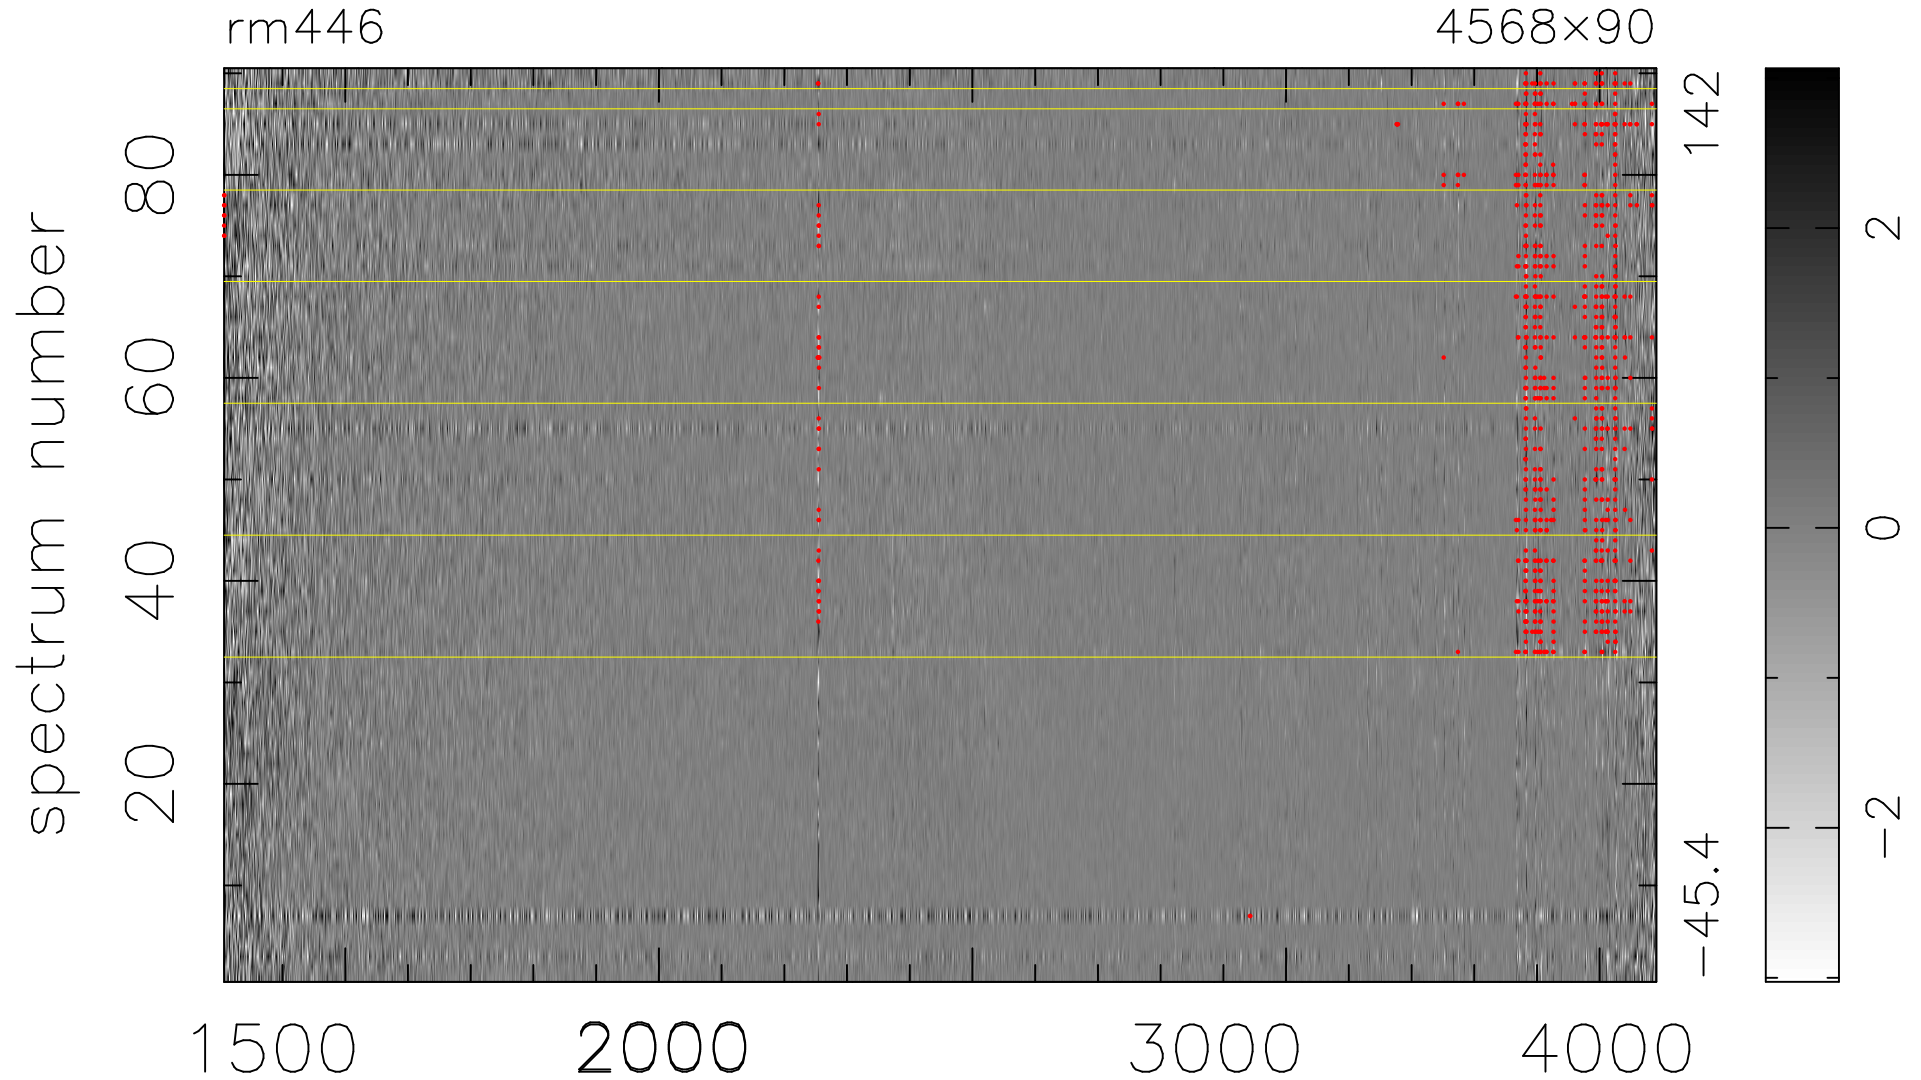

Data - Model AC_5B_4F

bad:825=0.20%