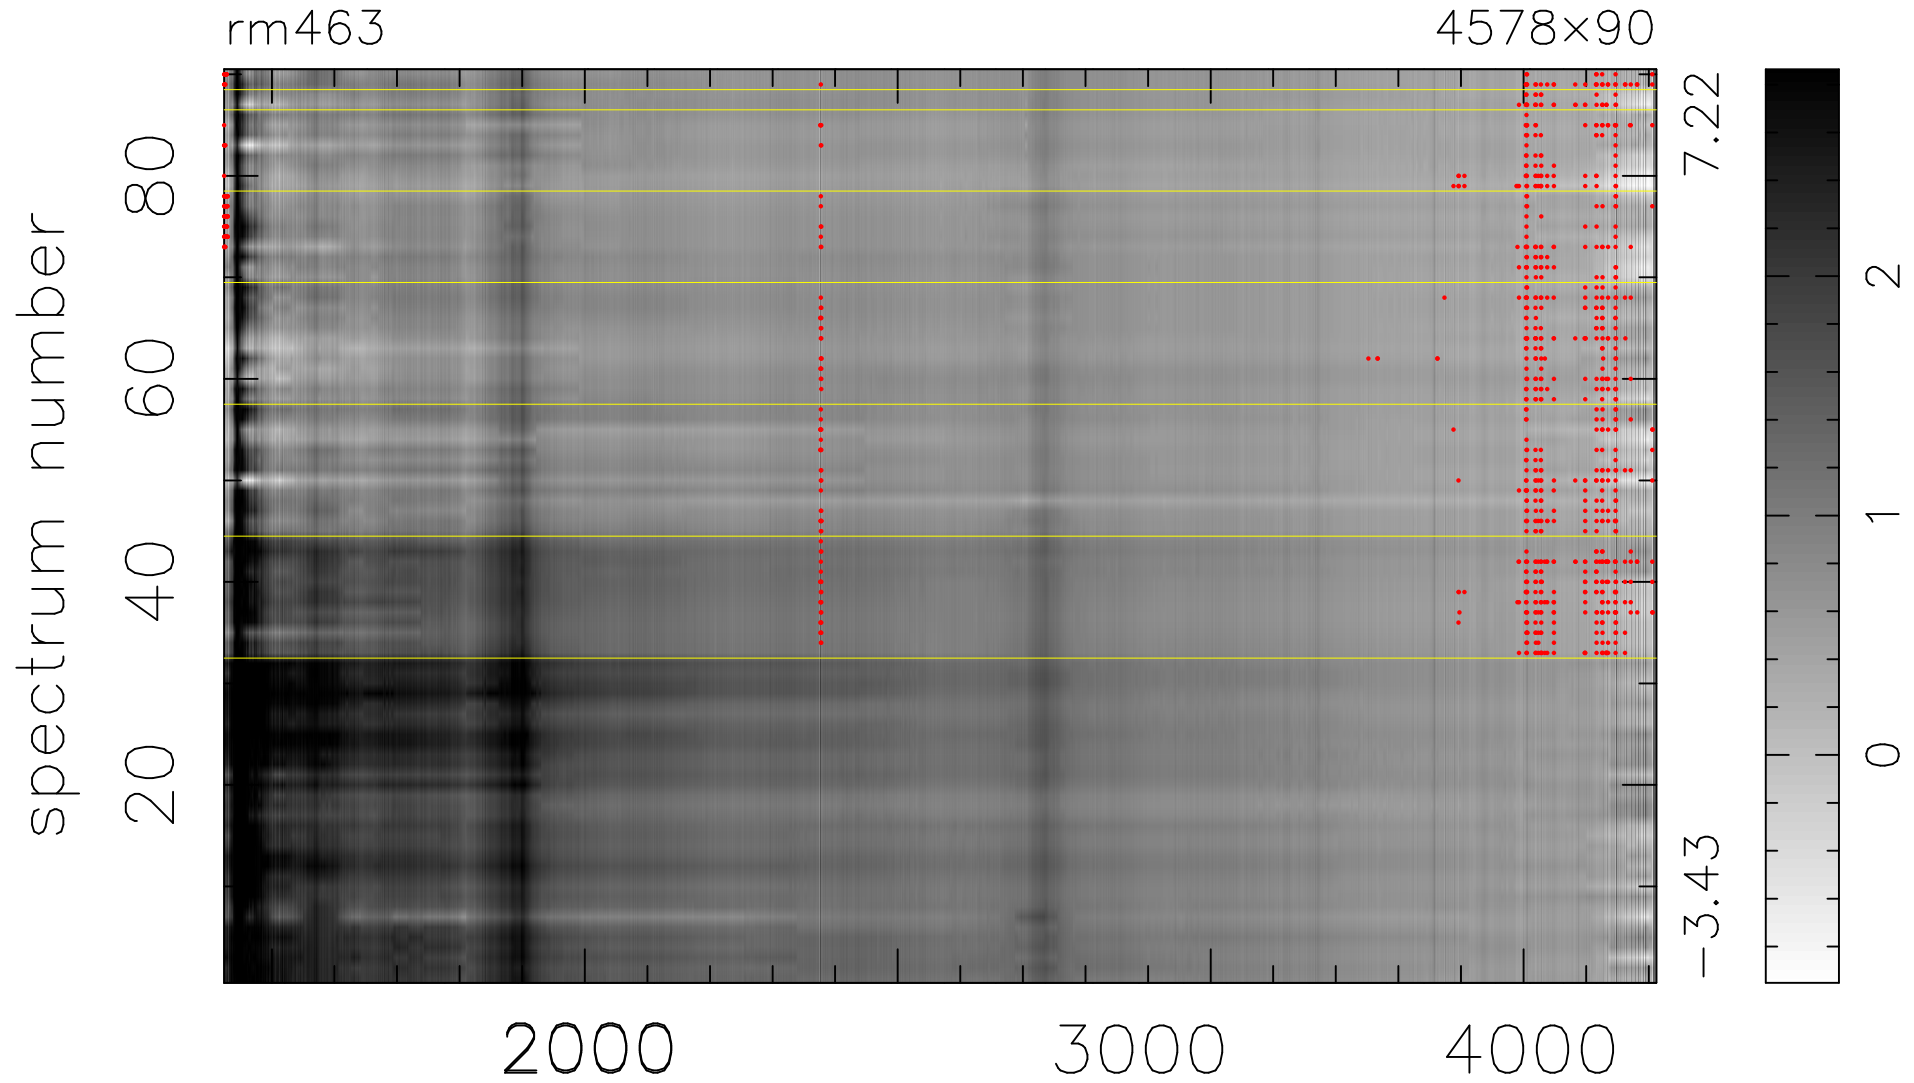

Model AC₅B₄F

bad:861=0.21%