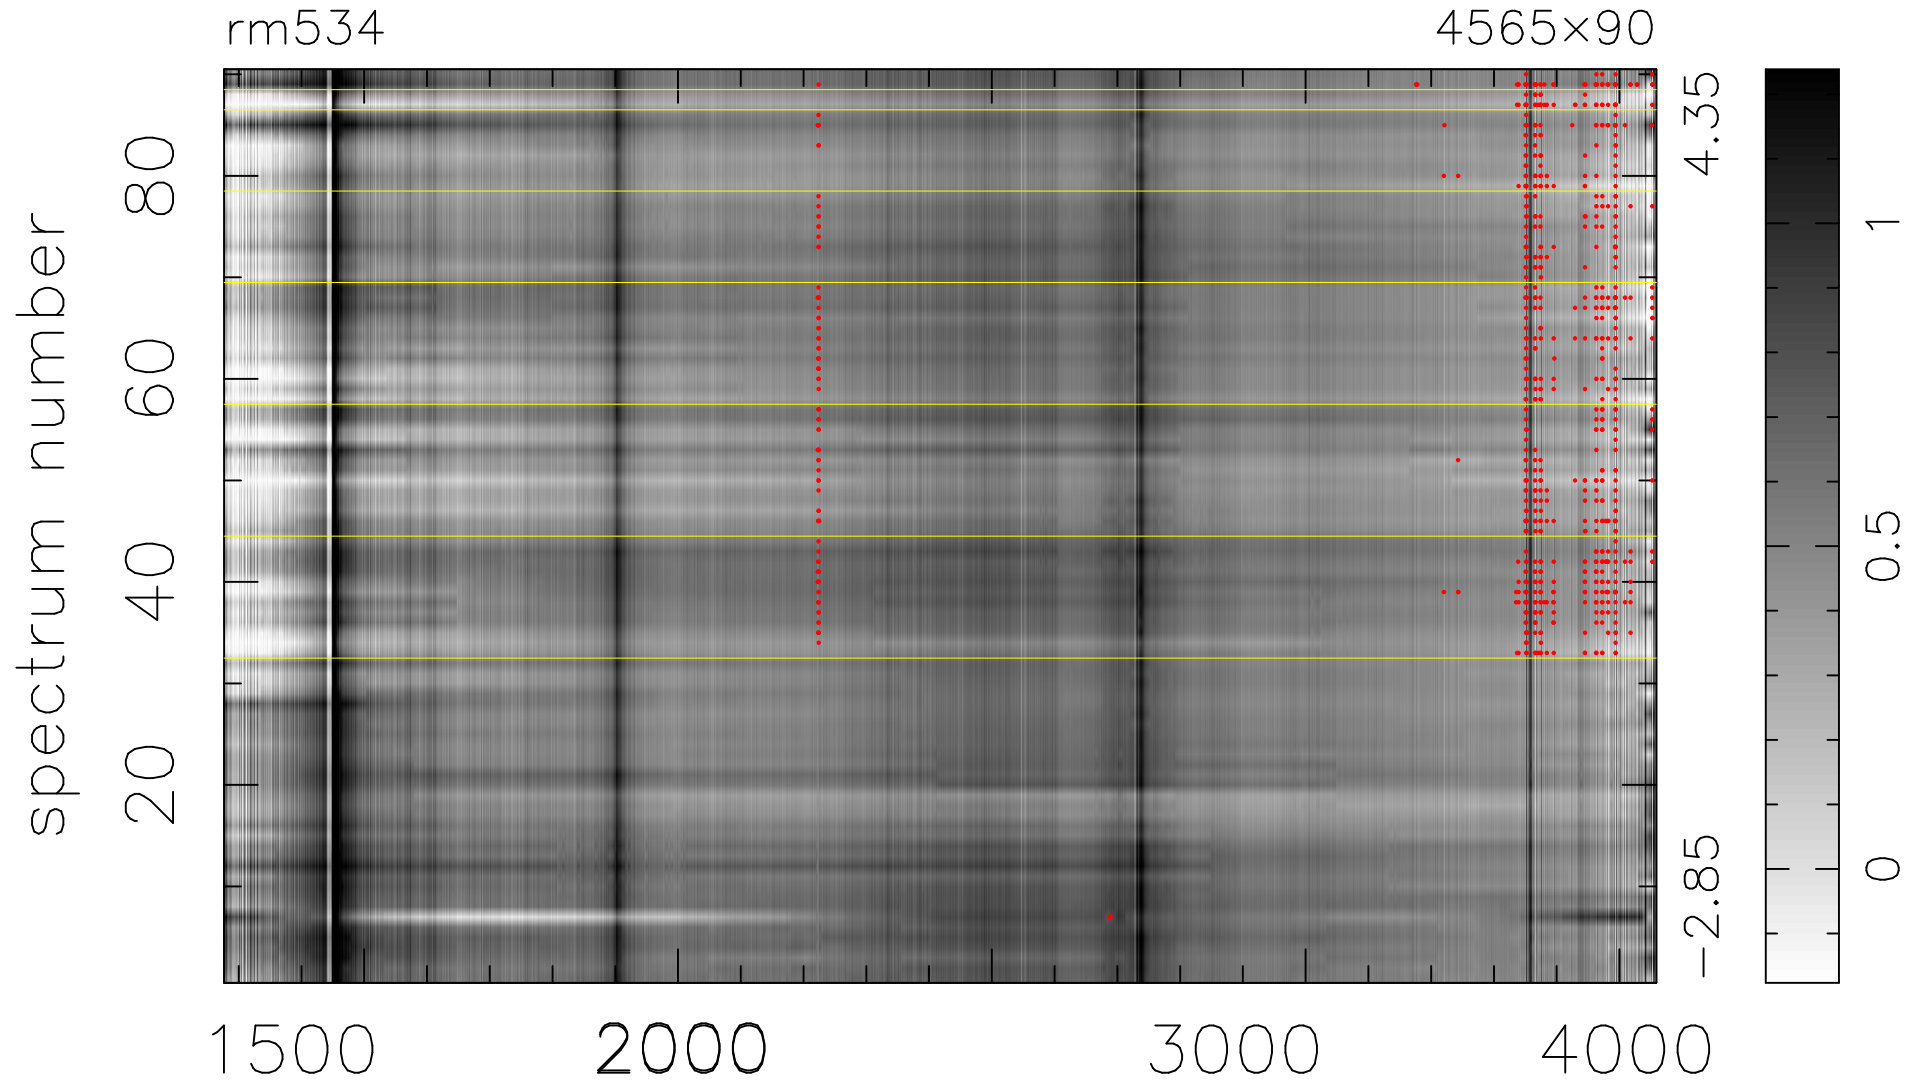

Model AC₅B₄F

bad:699=0.17%