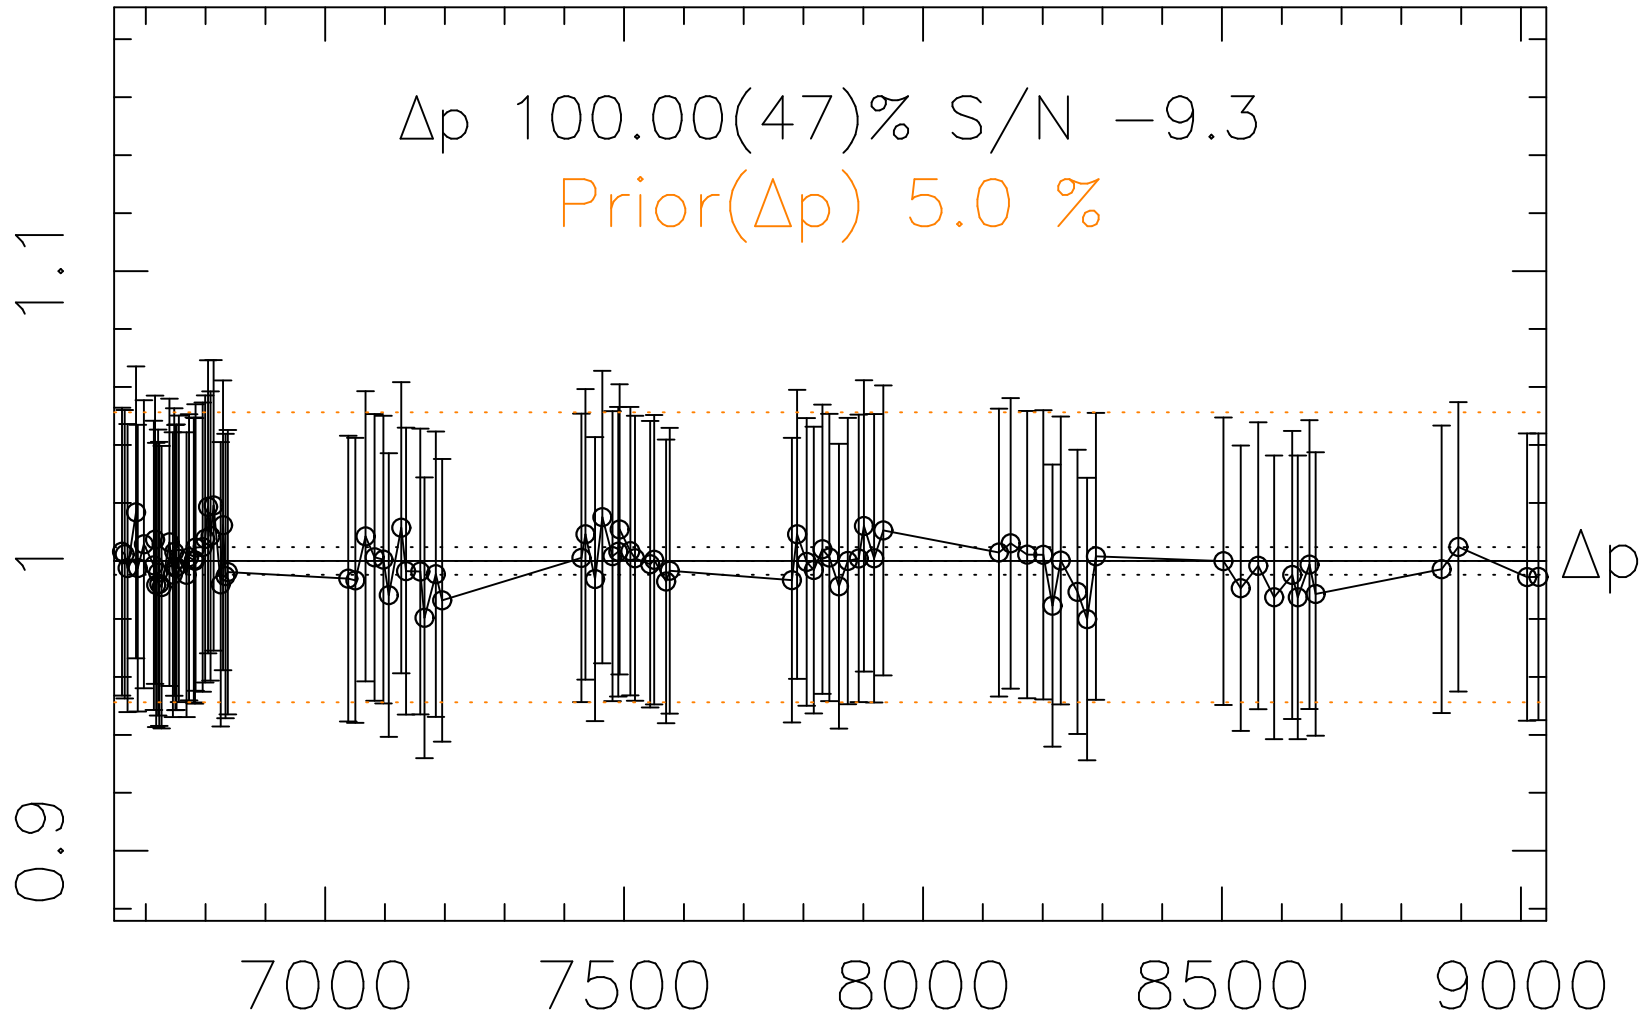

Phot Corrections

rm535

med(mad)%

Δp 1

Δp 100.00(47)% S/N -9.3

Prior(Δp) 5.0 %

MJD - 2450000