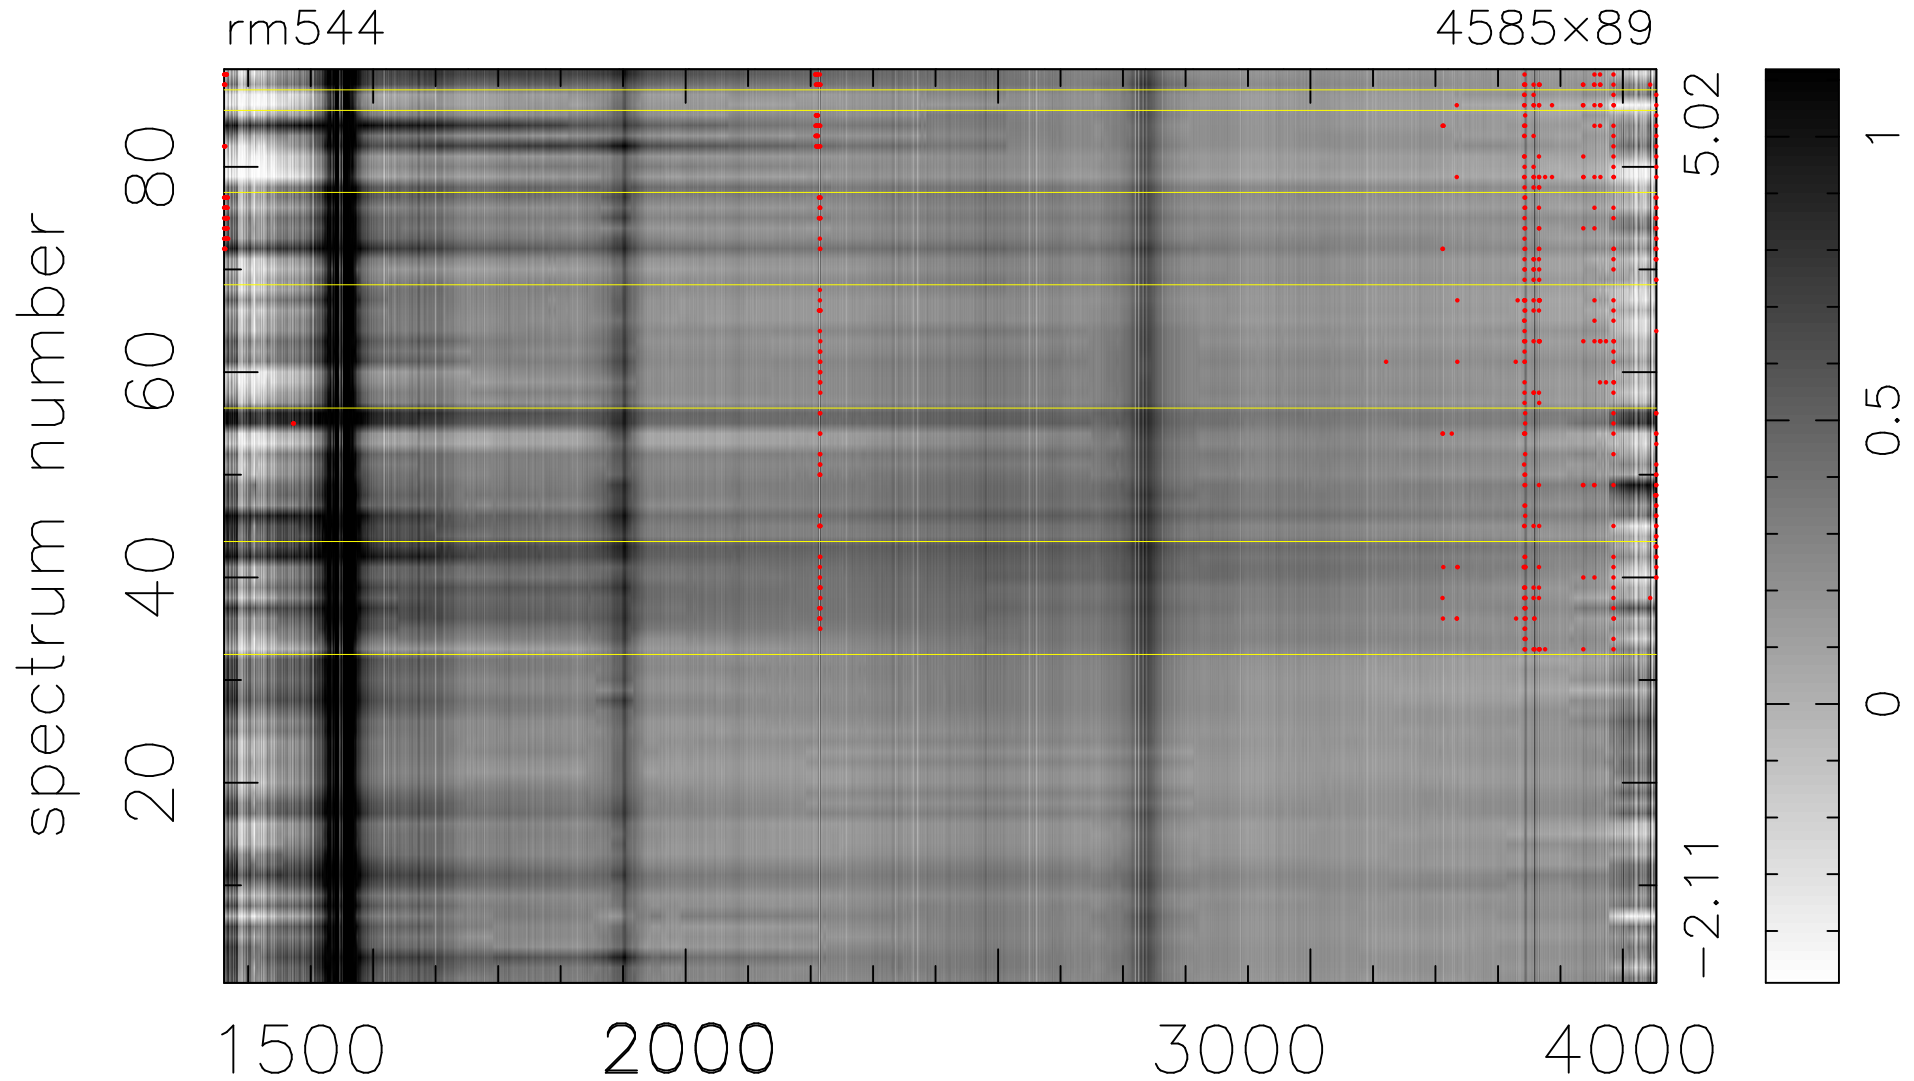

Model AC₅B₄F

bad:568=0.14%