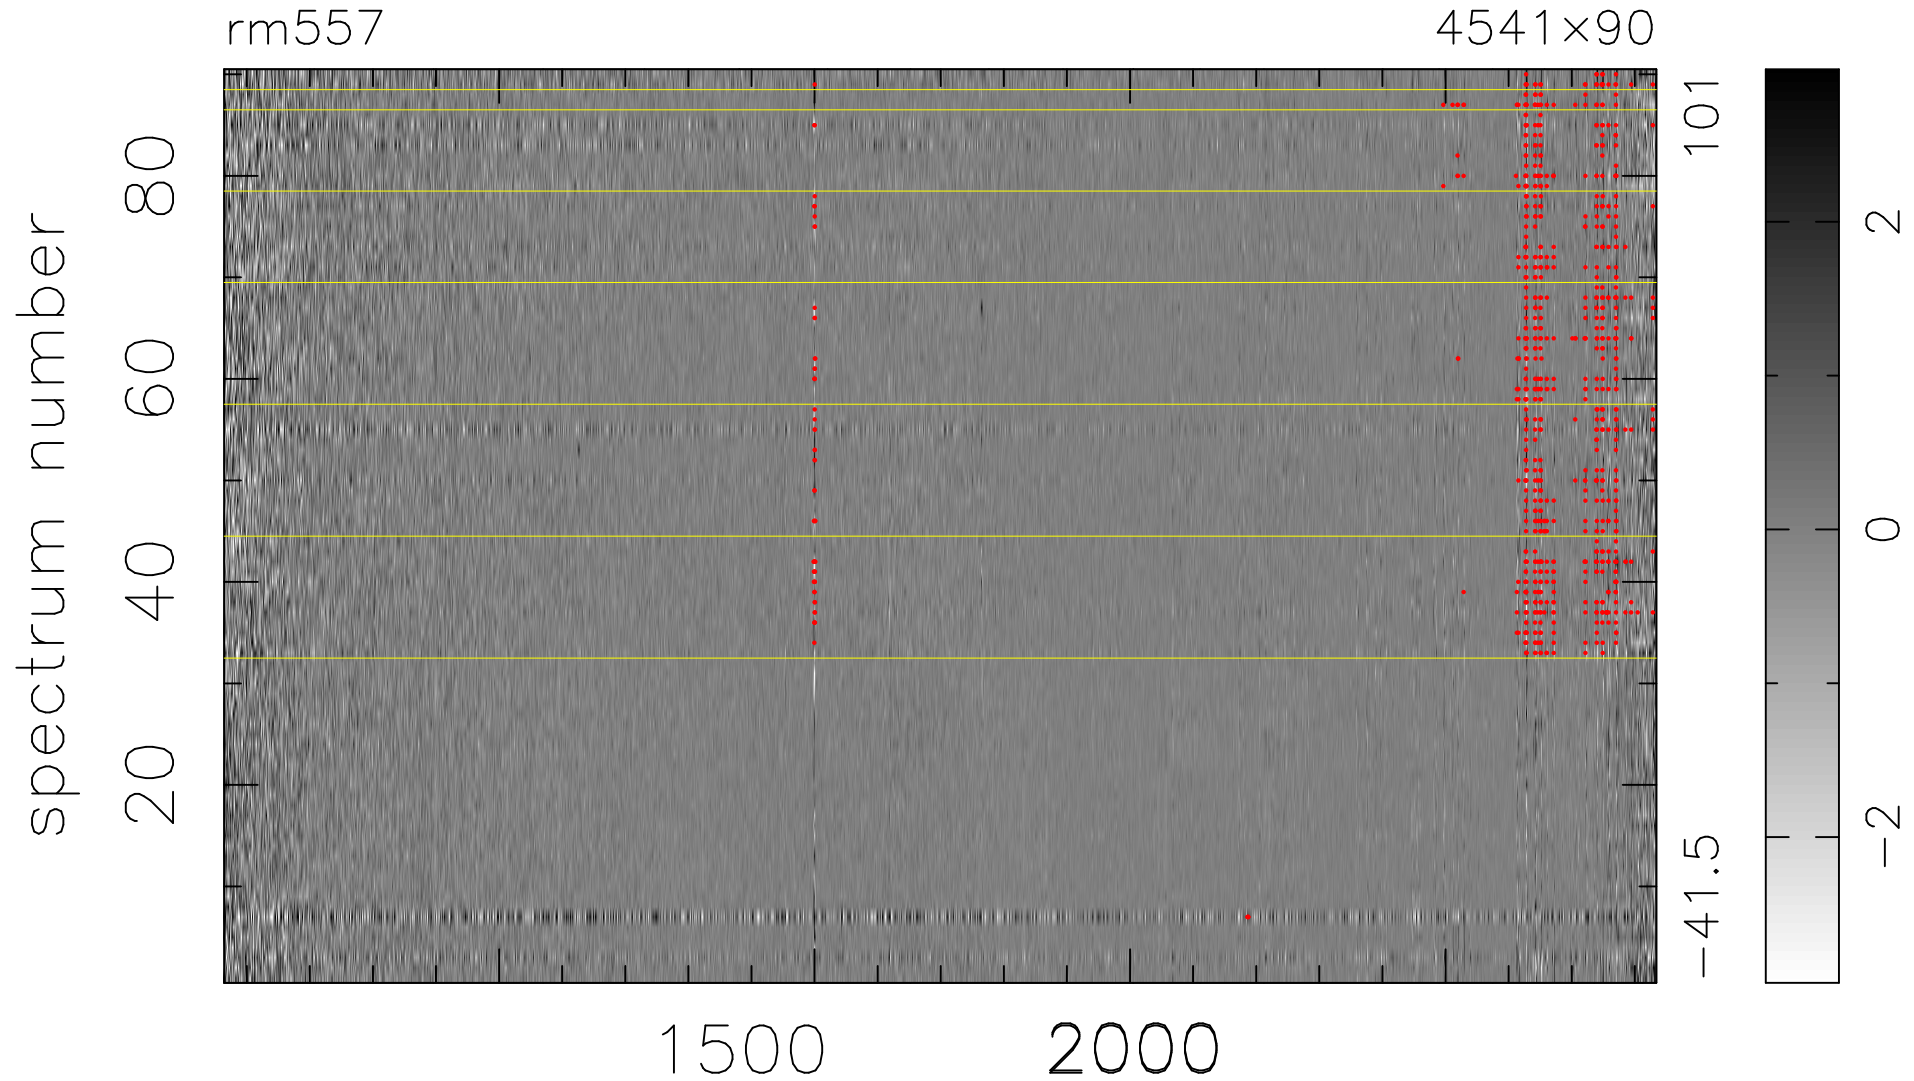

Data - Model AC₅B₇F

bad:762=0.19%