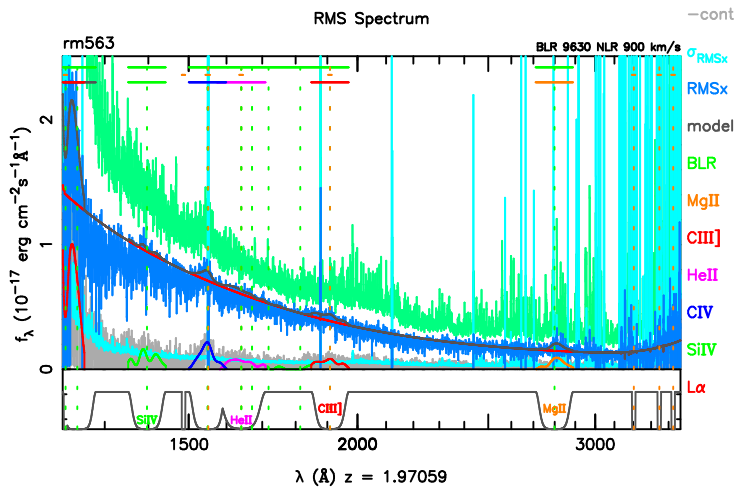

X

bad:813=0.20%