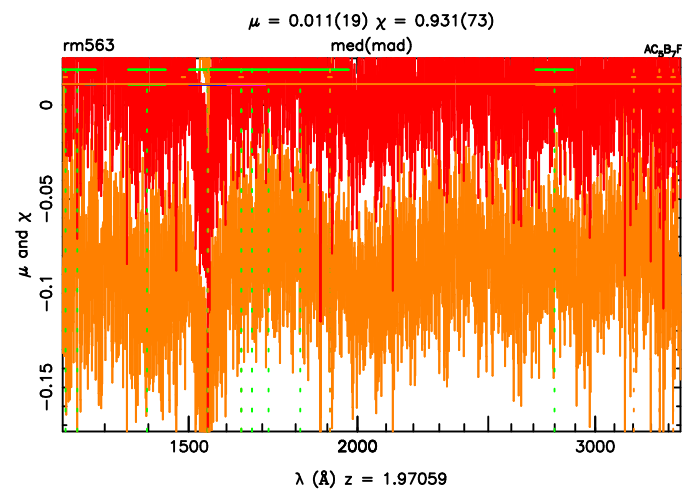

X

bad:813=0.20%