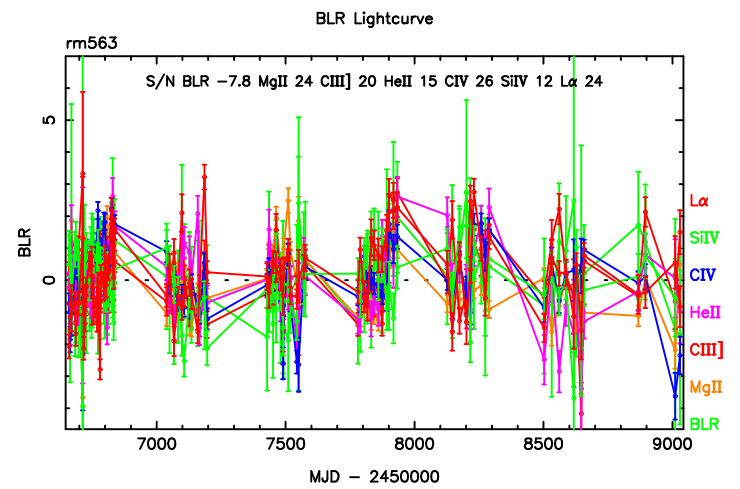

X

bad:813=0.20%