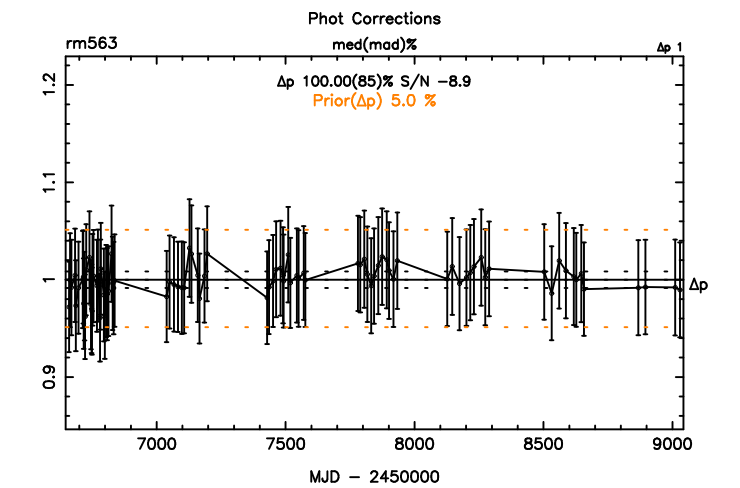

X

bad:813=0.20%