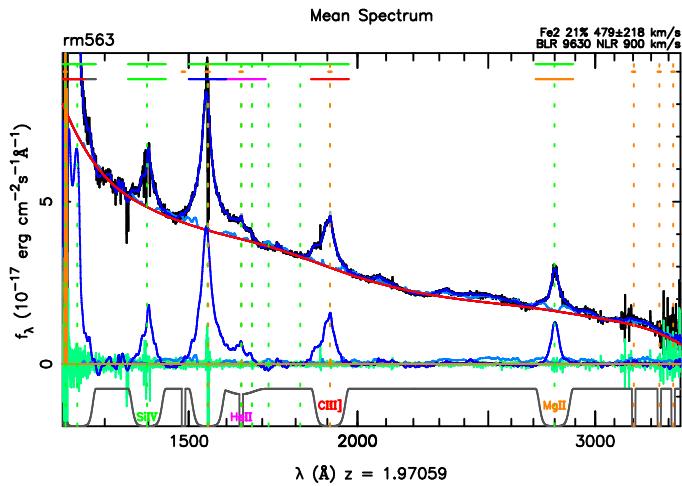

X

bad:813=0.20%