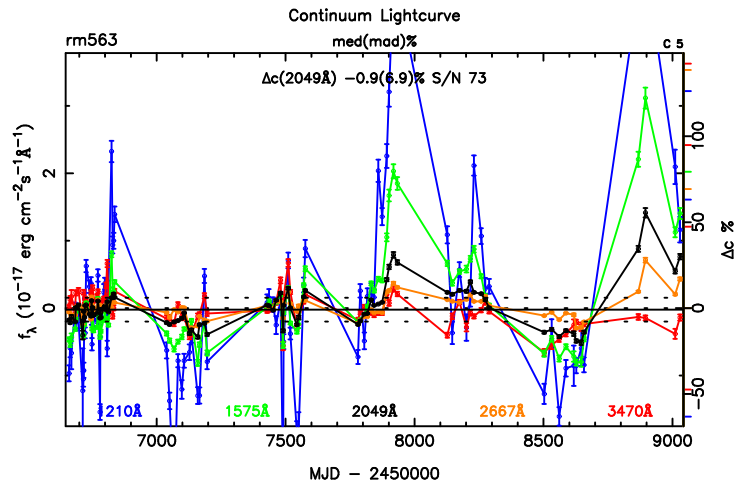

X

bad:813=0.20%