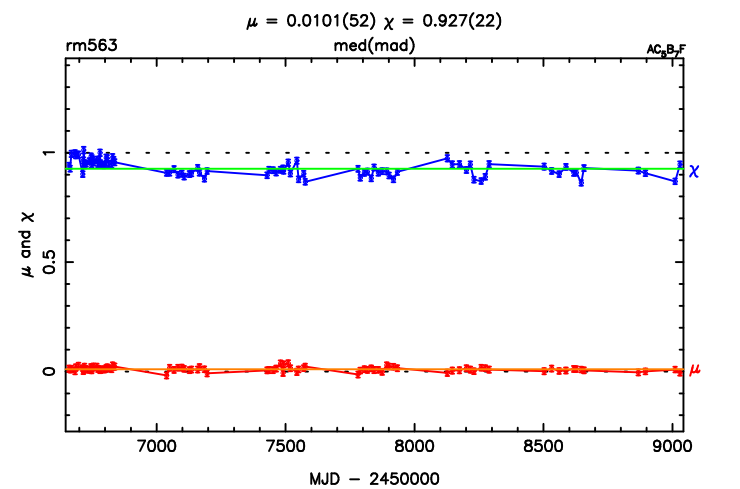

X

bad:813=0.20%