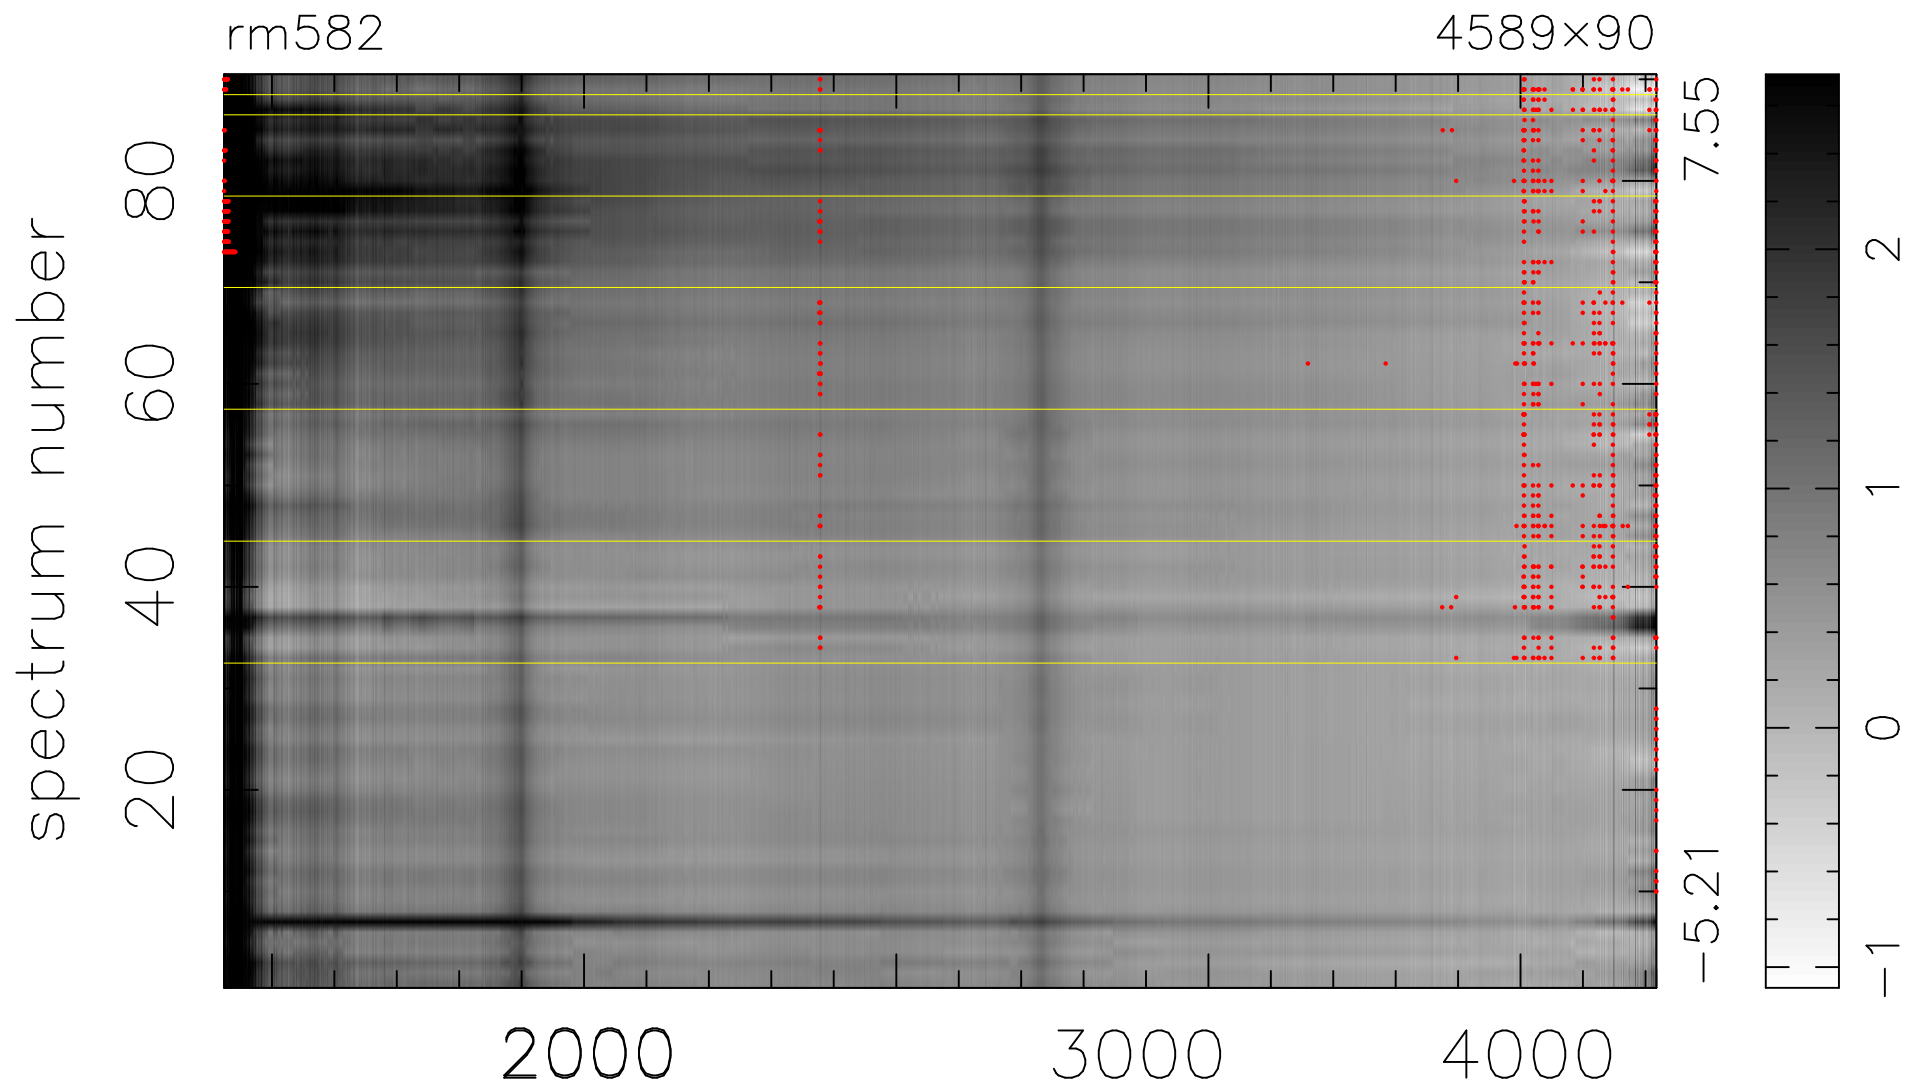

Model AC₅B₄F

bad:922=0.22%