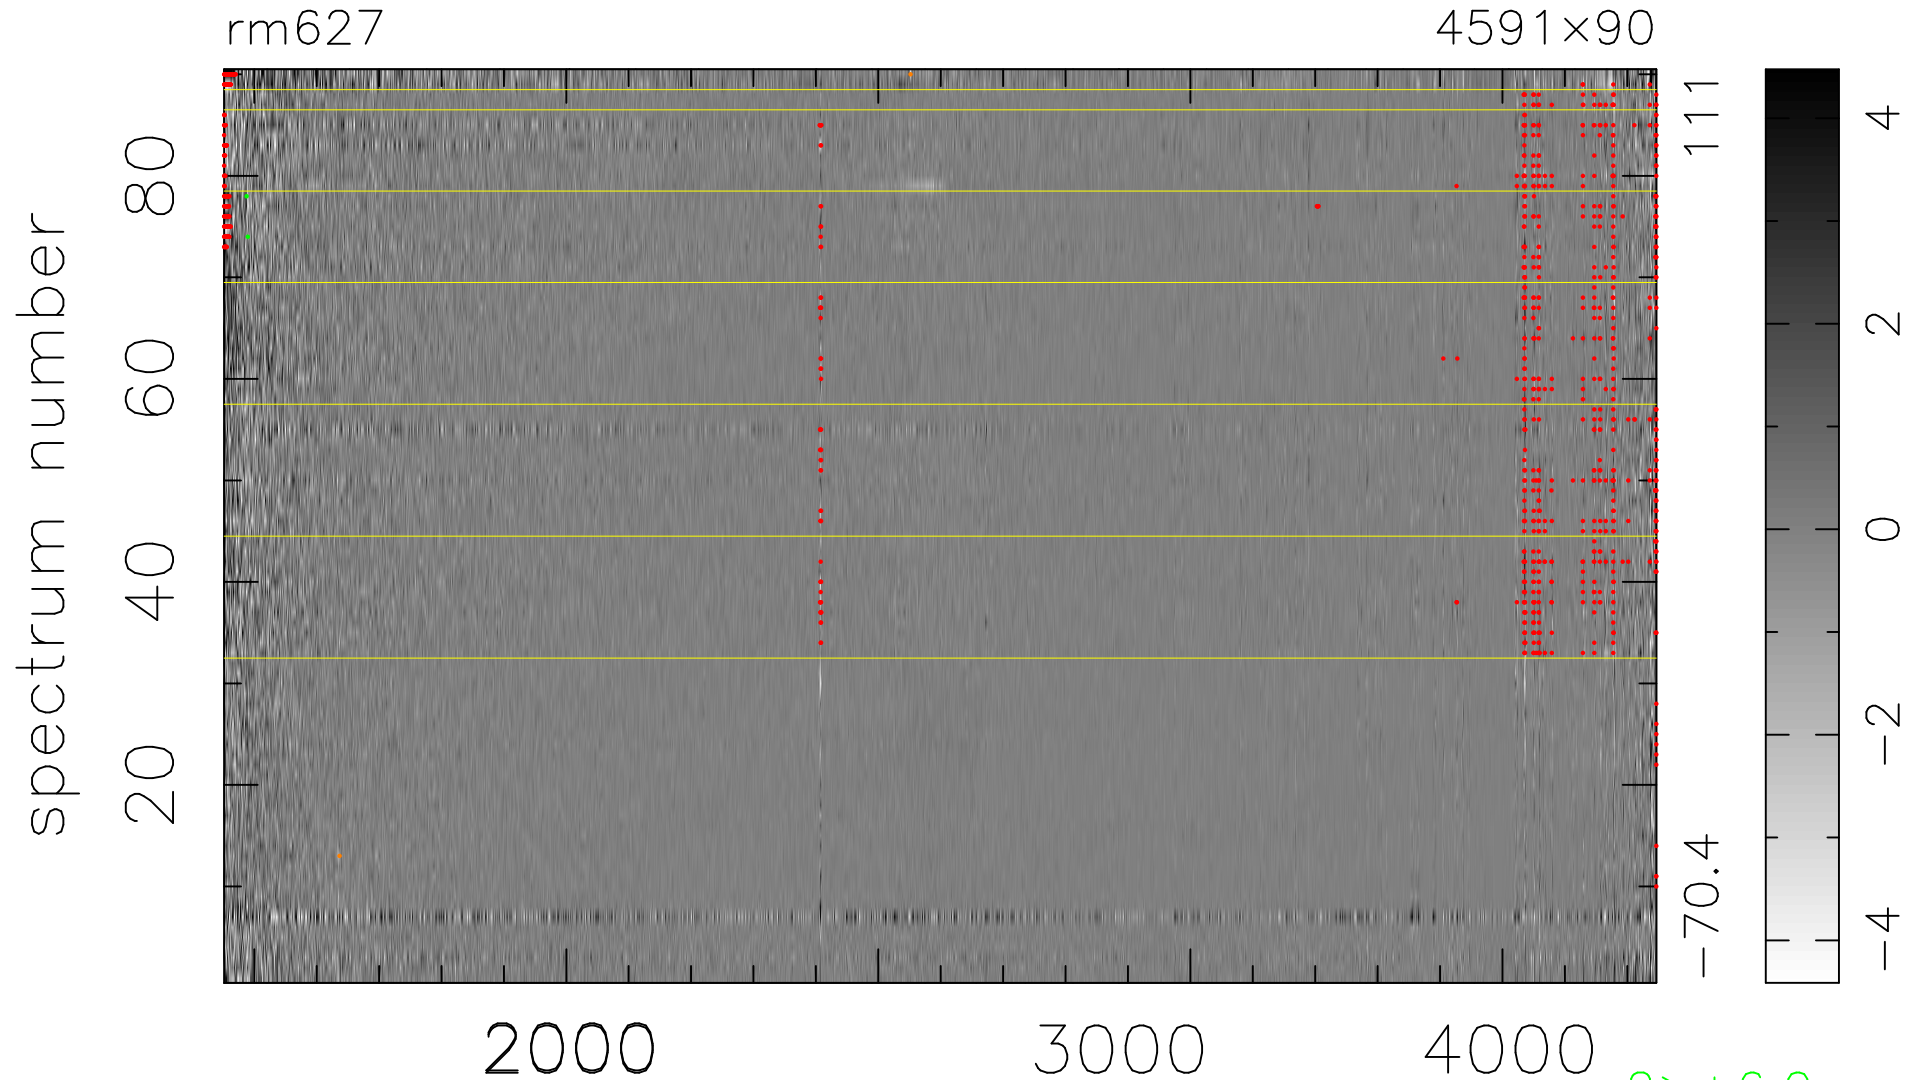

Data - Model AC_5B_3F

bad:872=0.21%