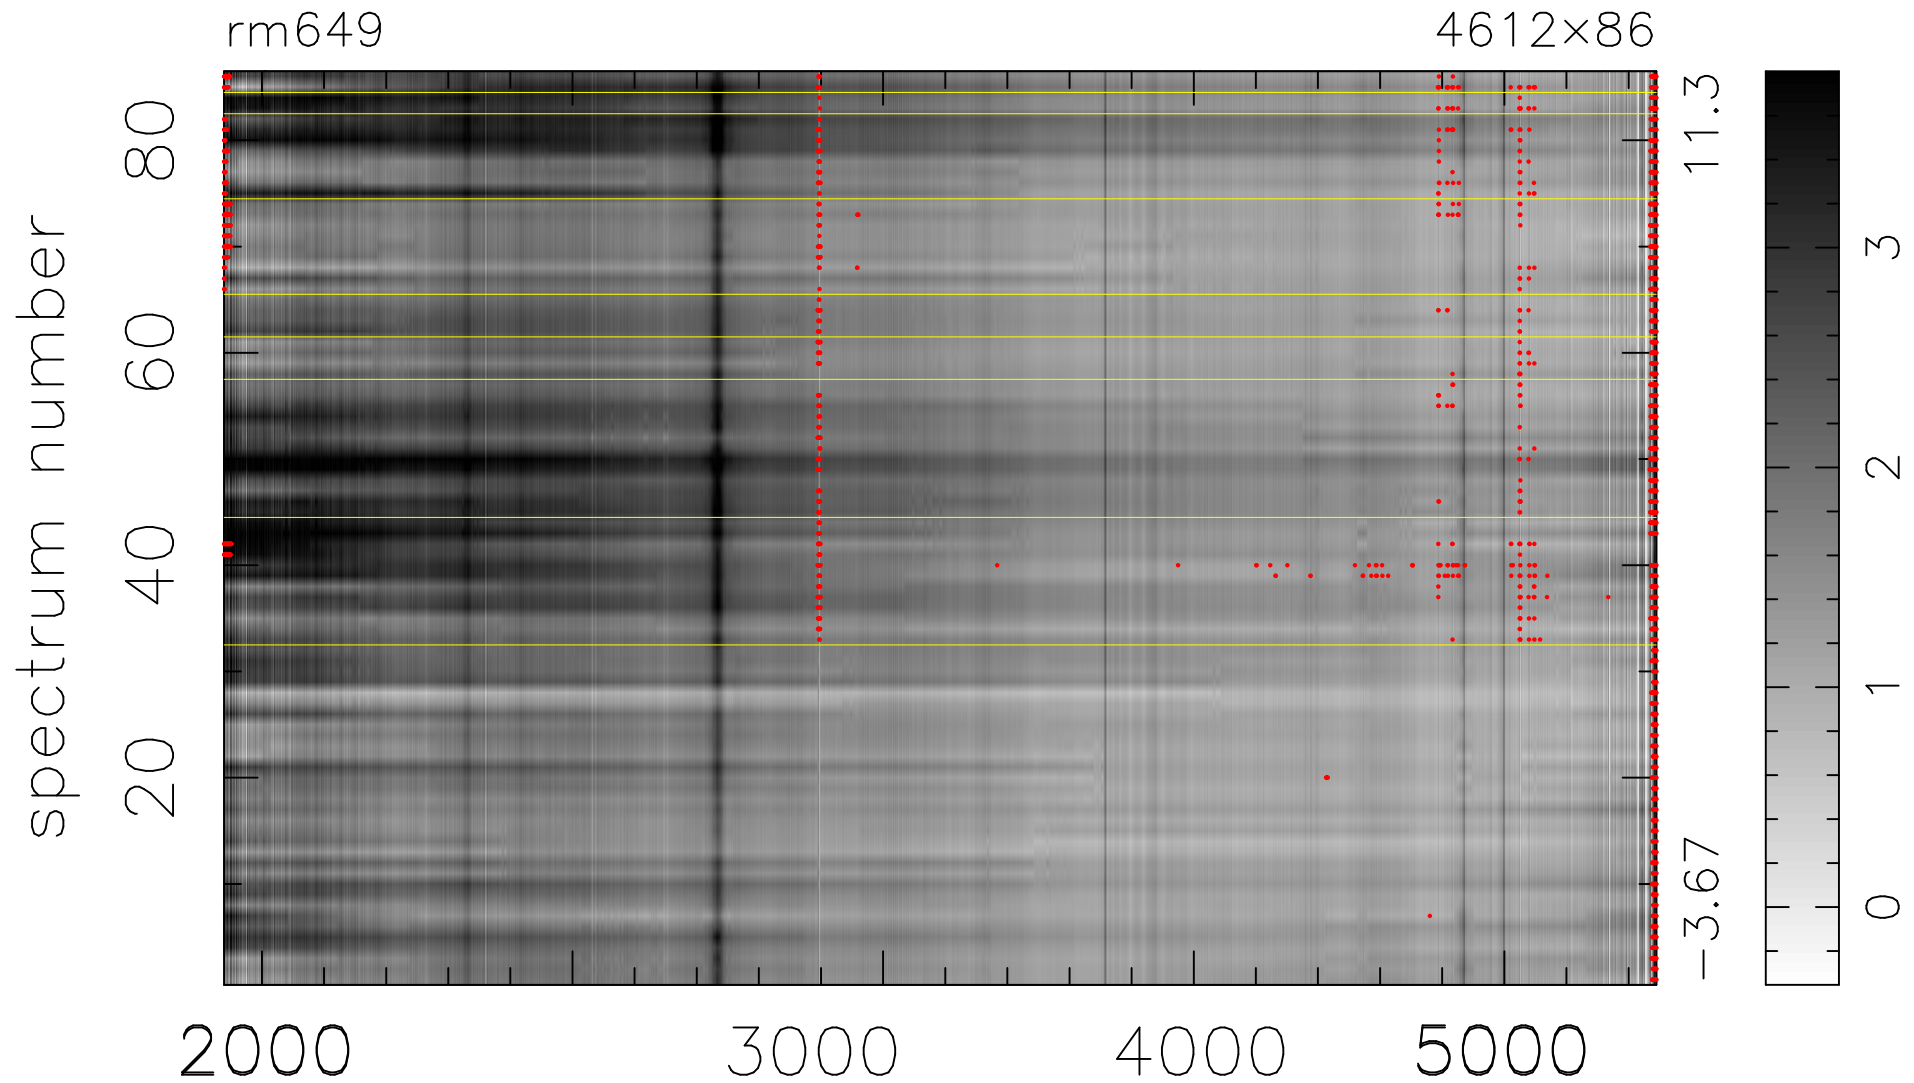

Model AC₅B₃F

bad:2264=0.57%