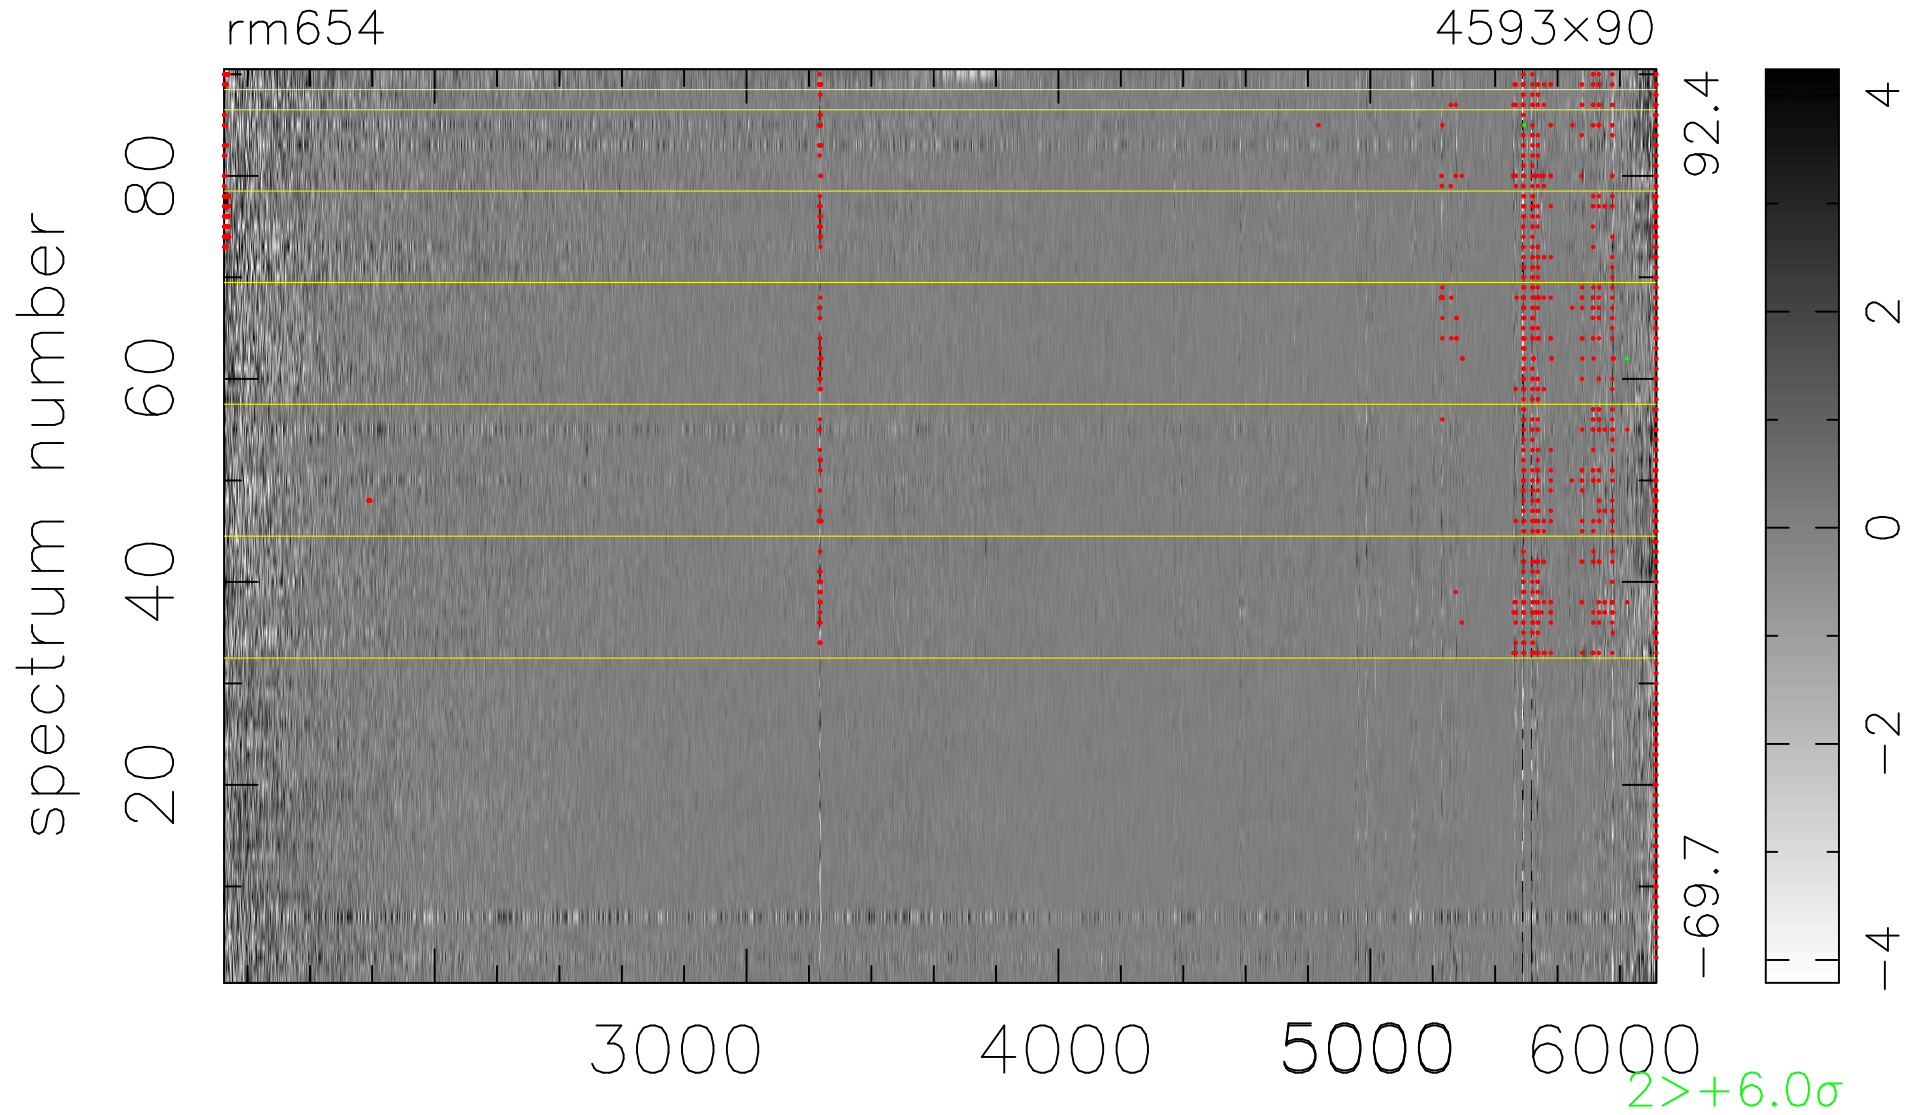

Data - Model AC_5B_3F

bad:1235=0.30%