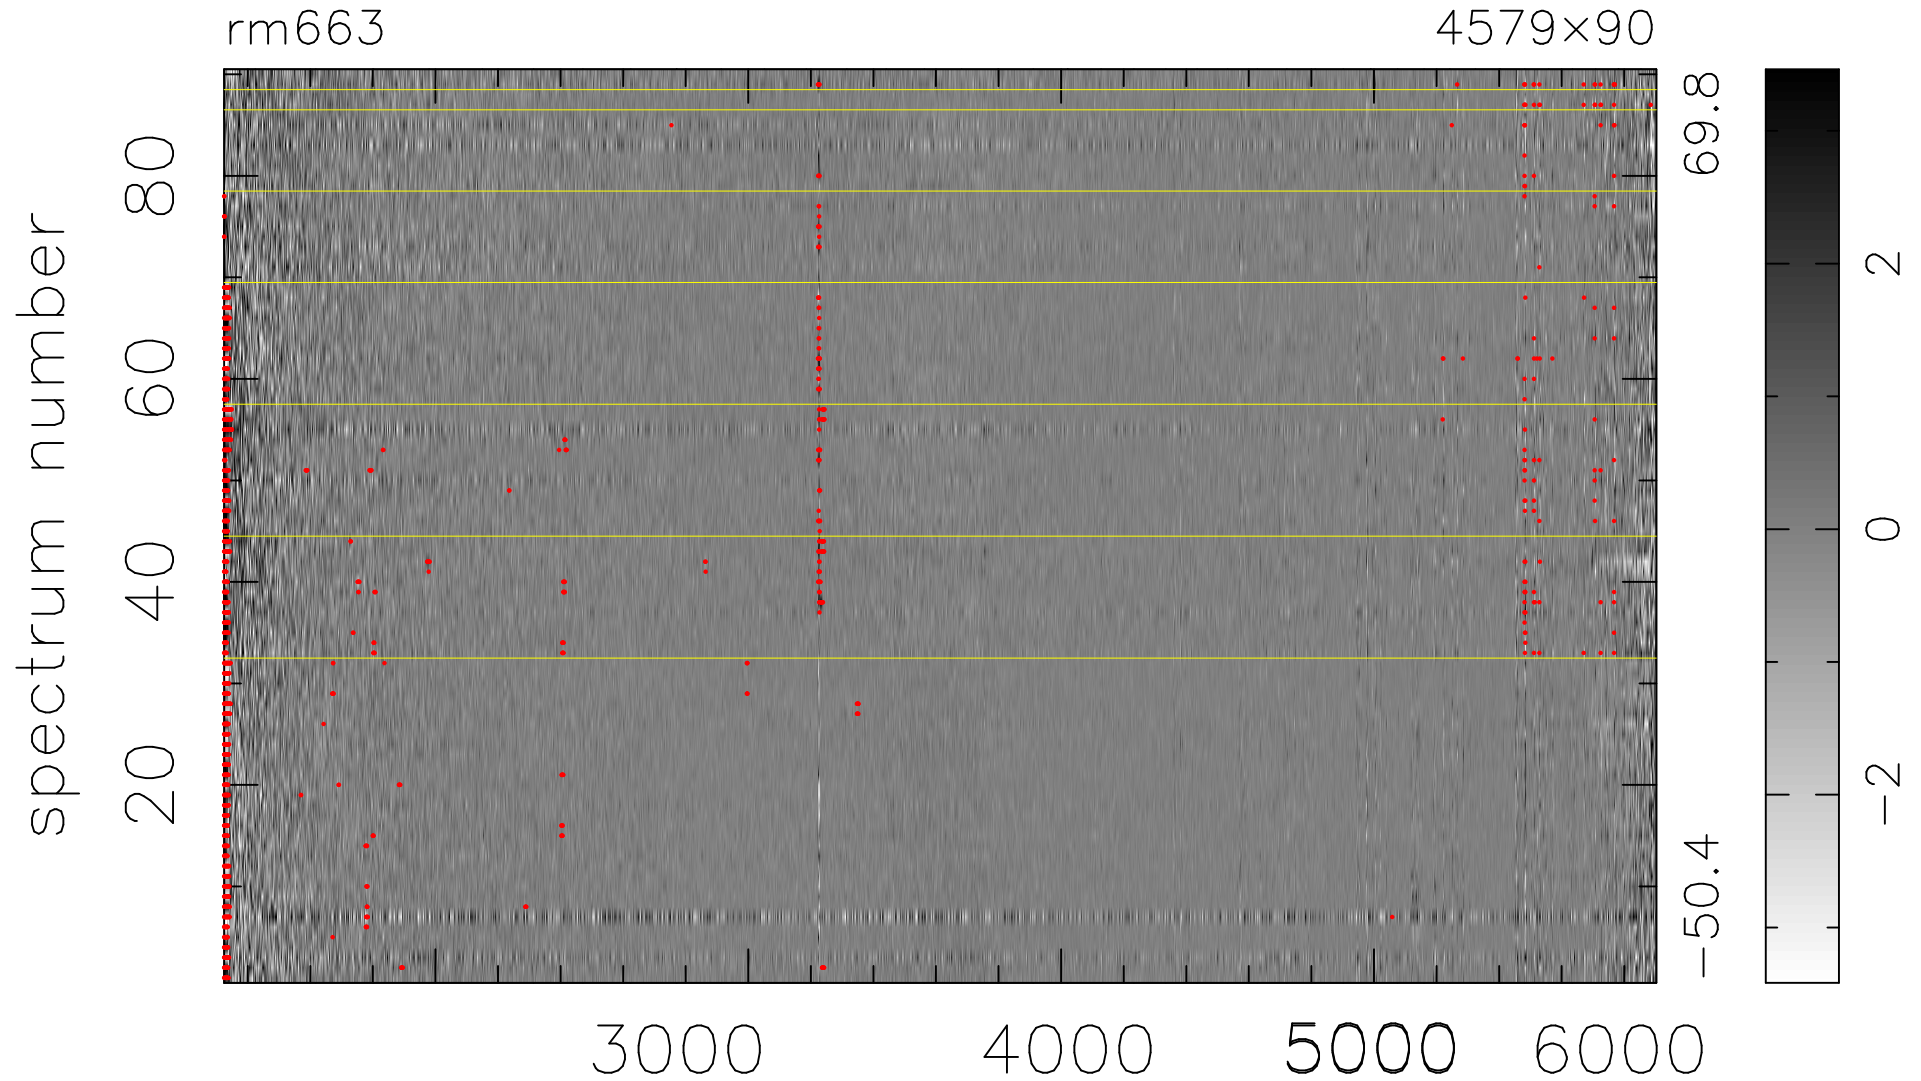

Data - Model AC₅B₃F

bad:1558=0.38%