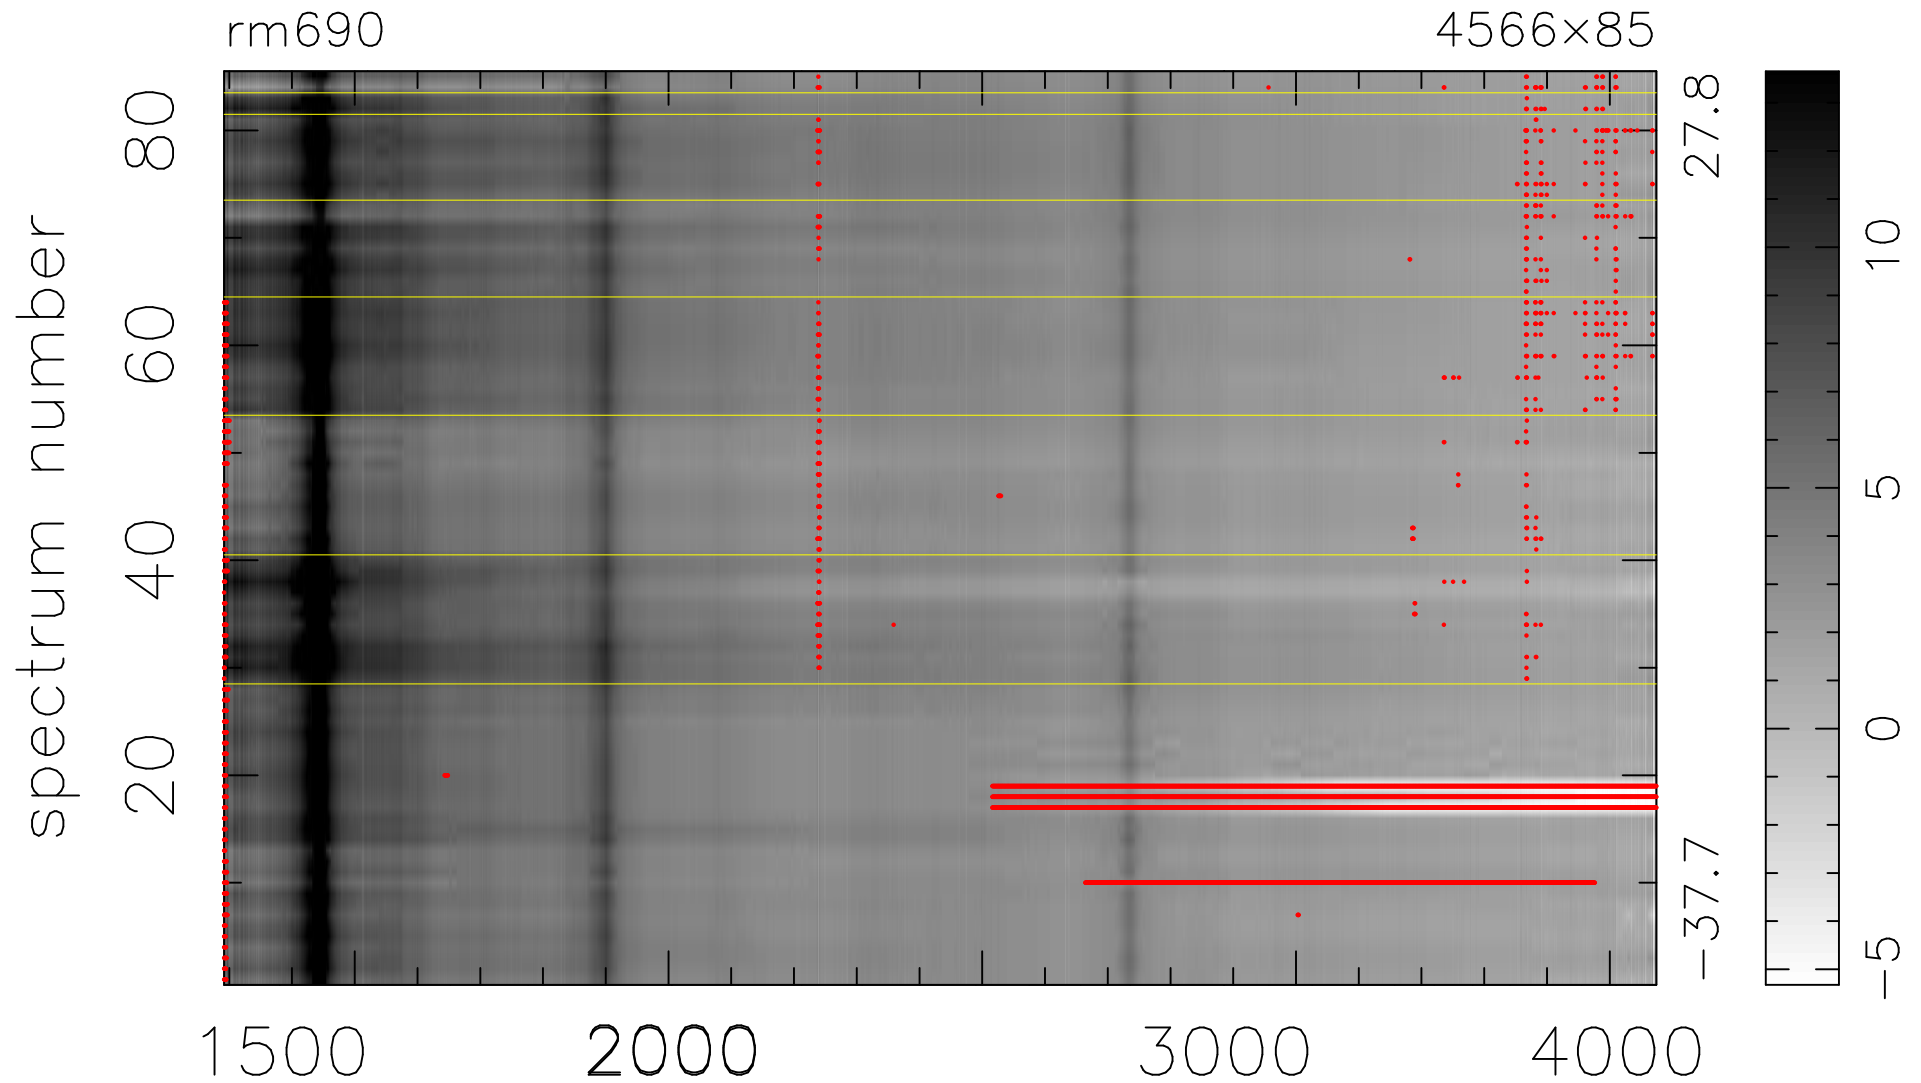

Model AC₅B₄F

bad:9197=2.4%