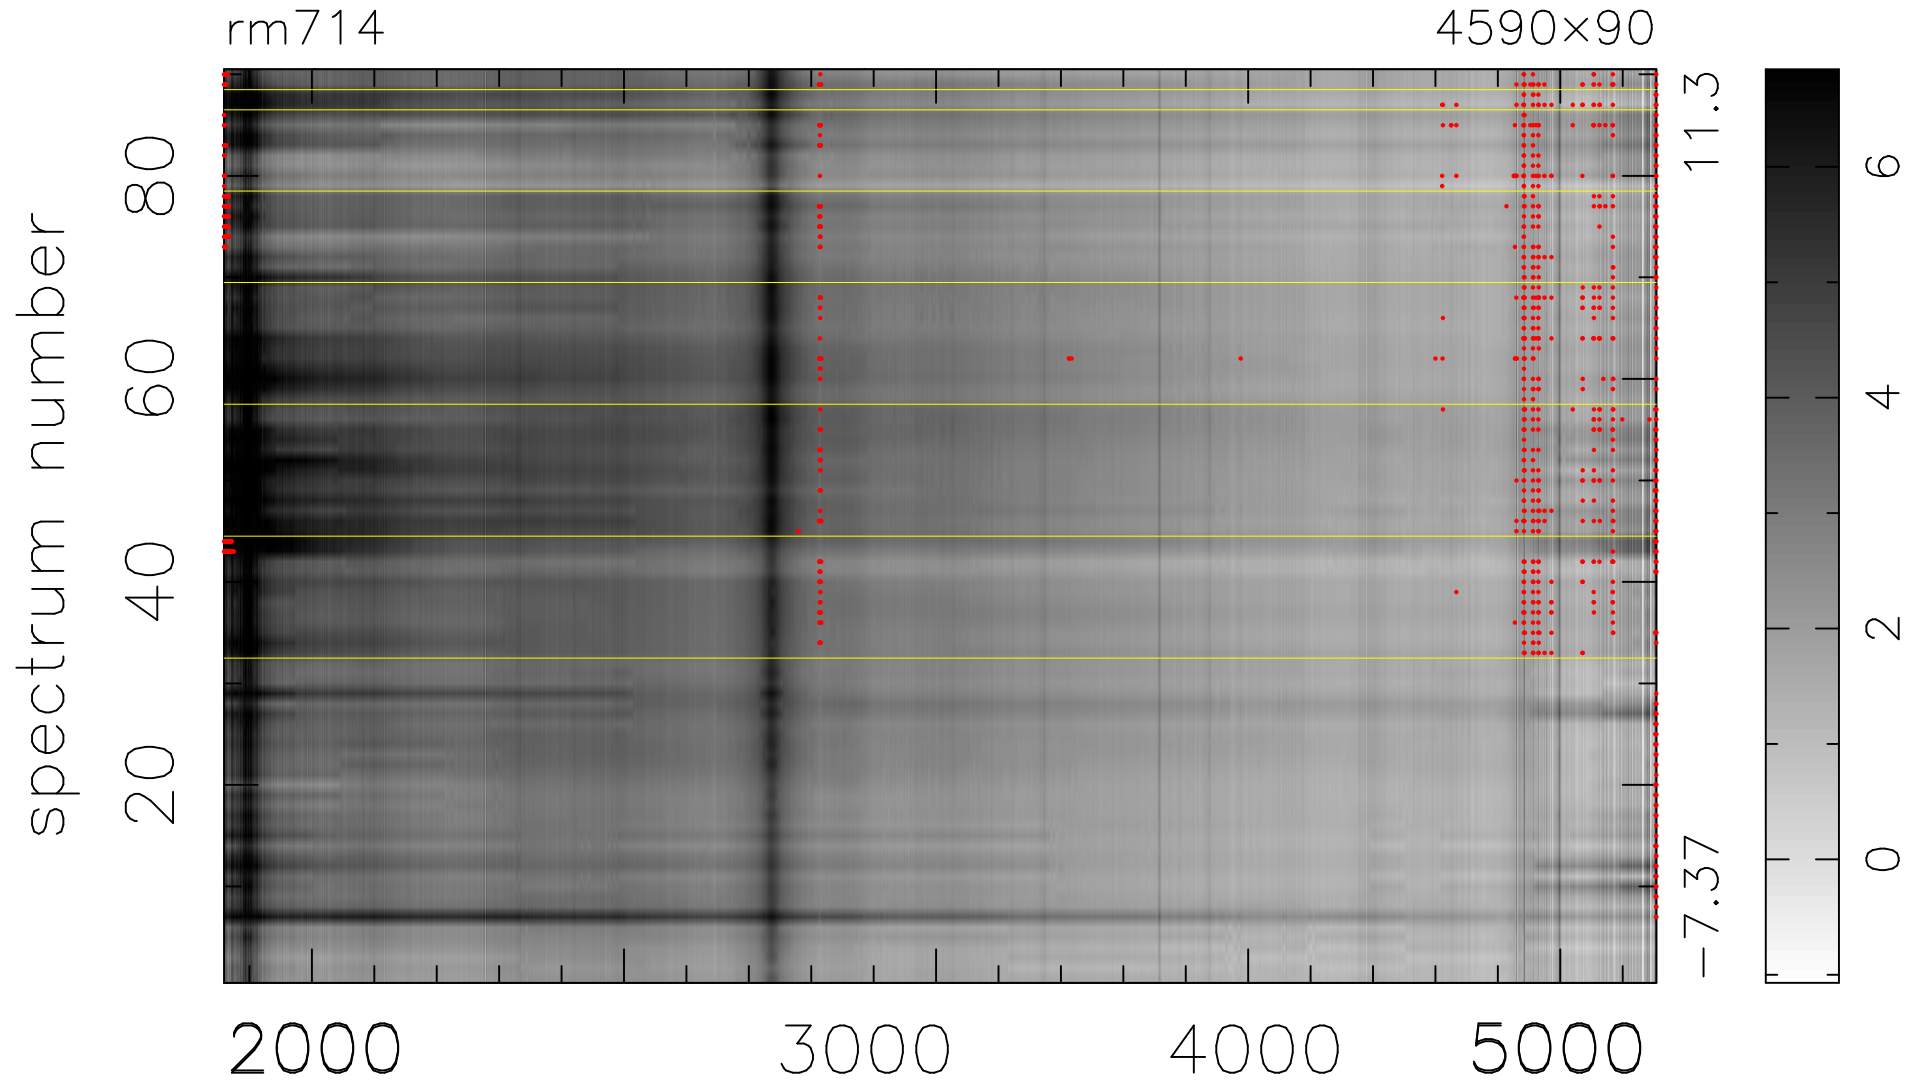

Model AC₅B₄F

bad:1023=0.25%