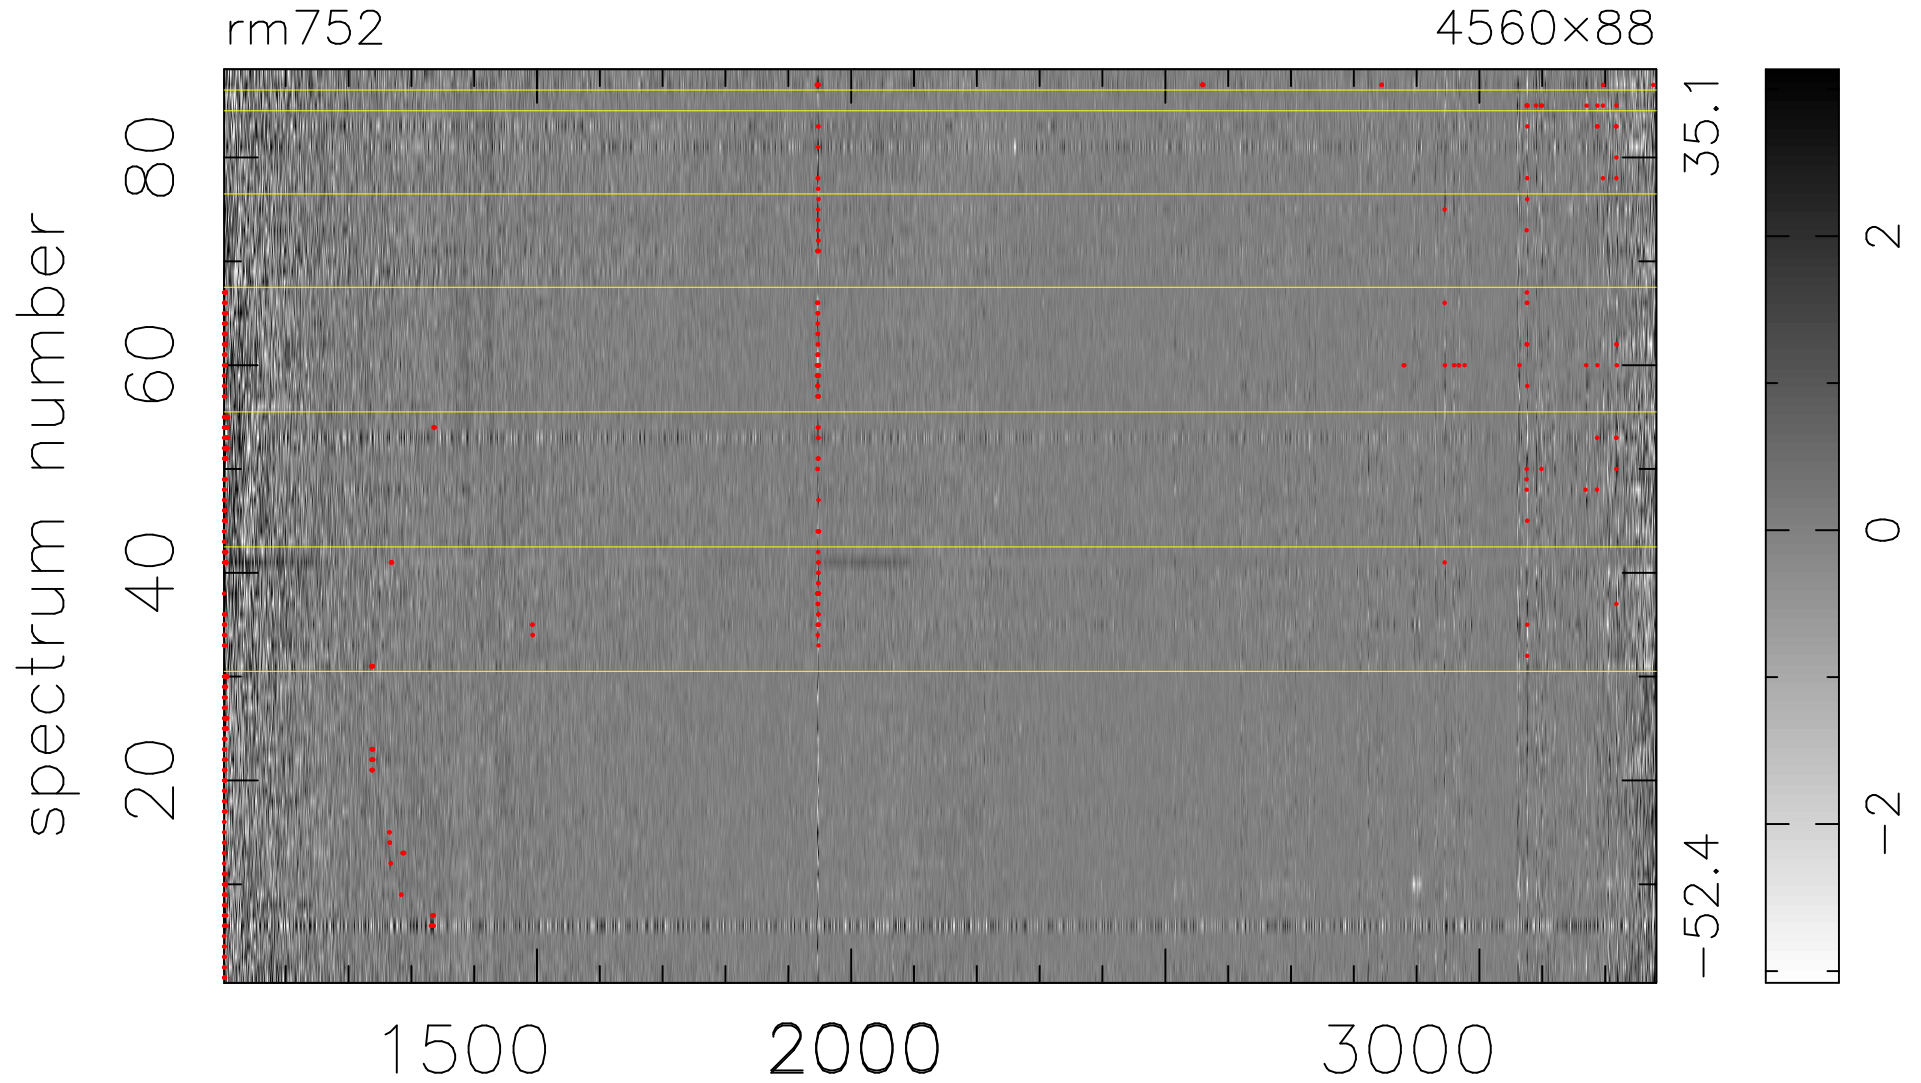

Data - Model AC_5B_5F

bad:565=0.14%