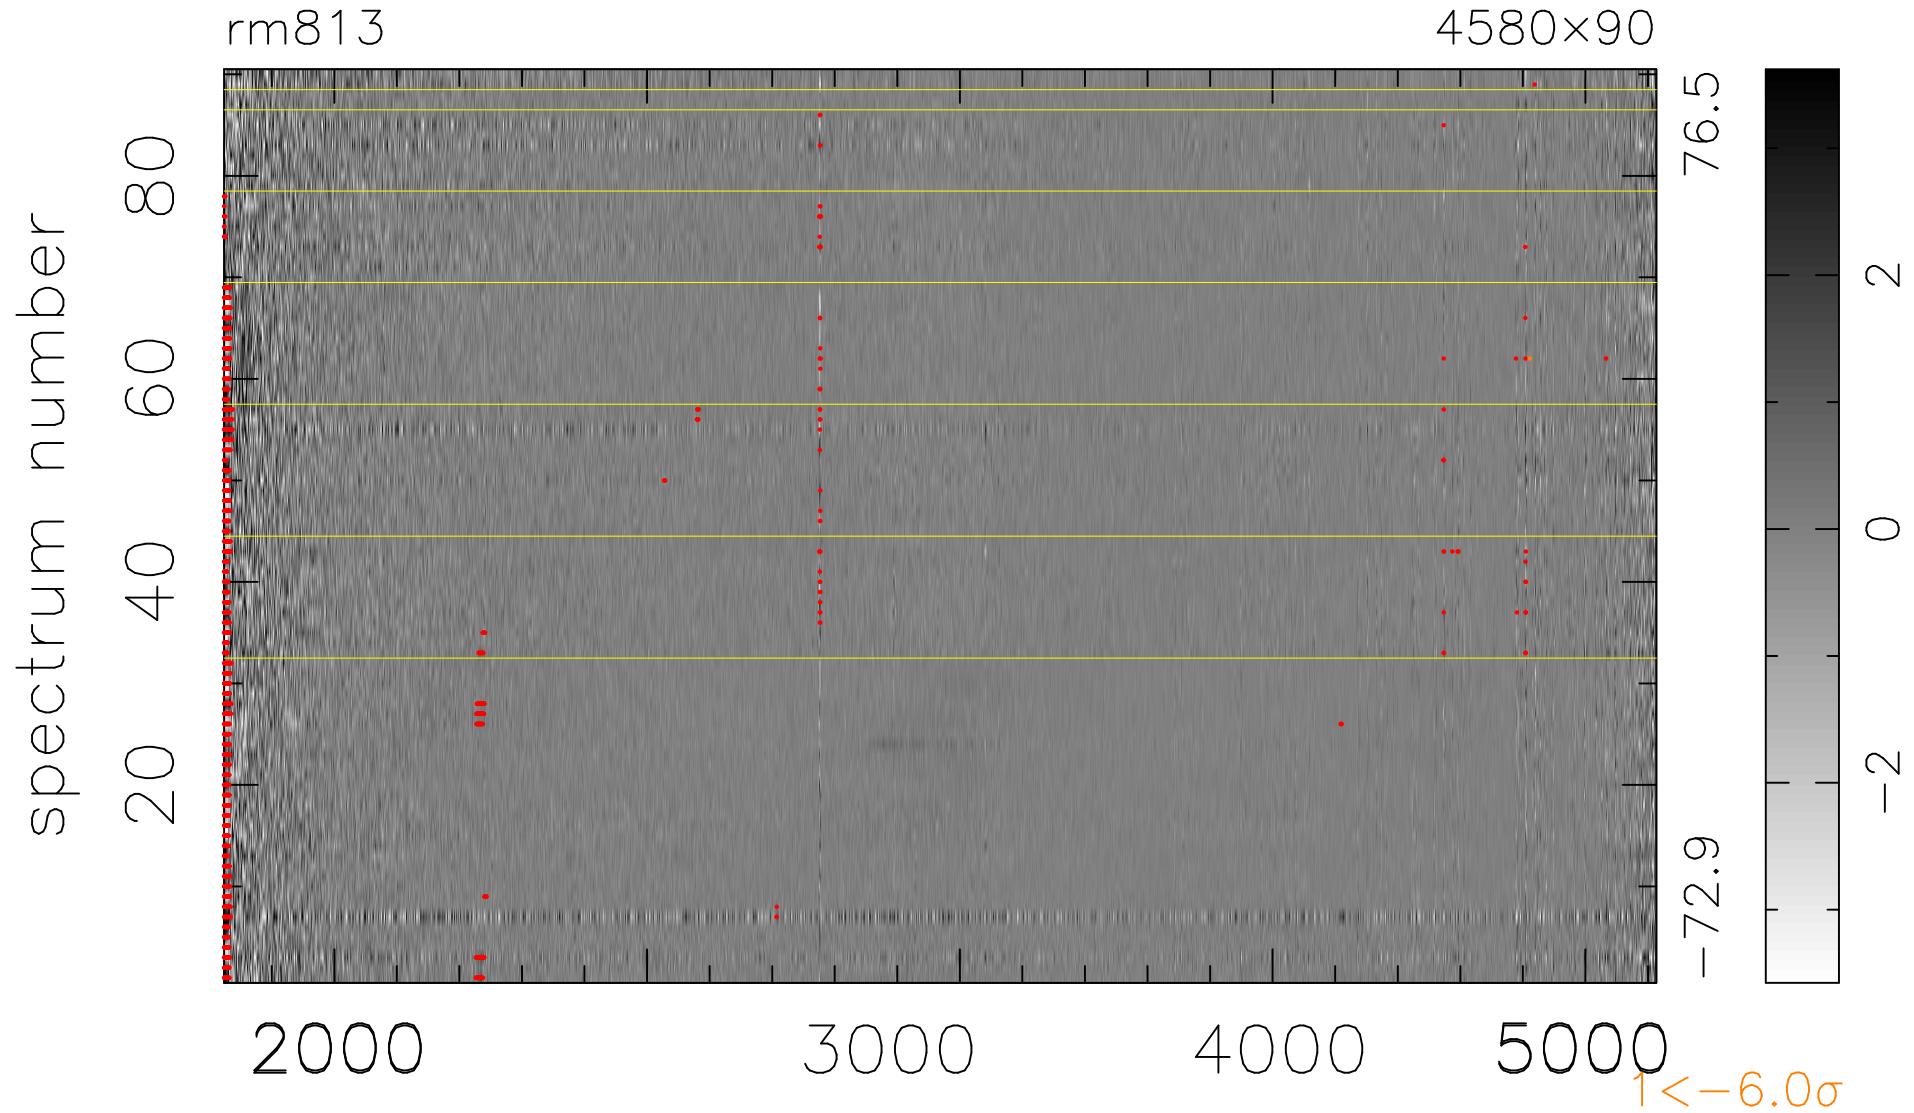

Data - Model AC₅B₄F

bad:1573=0.38%