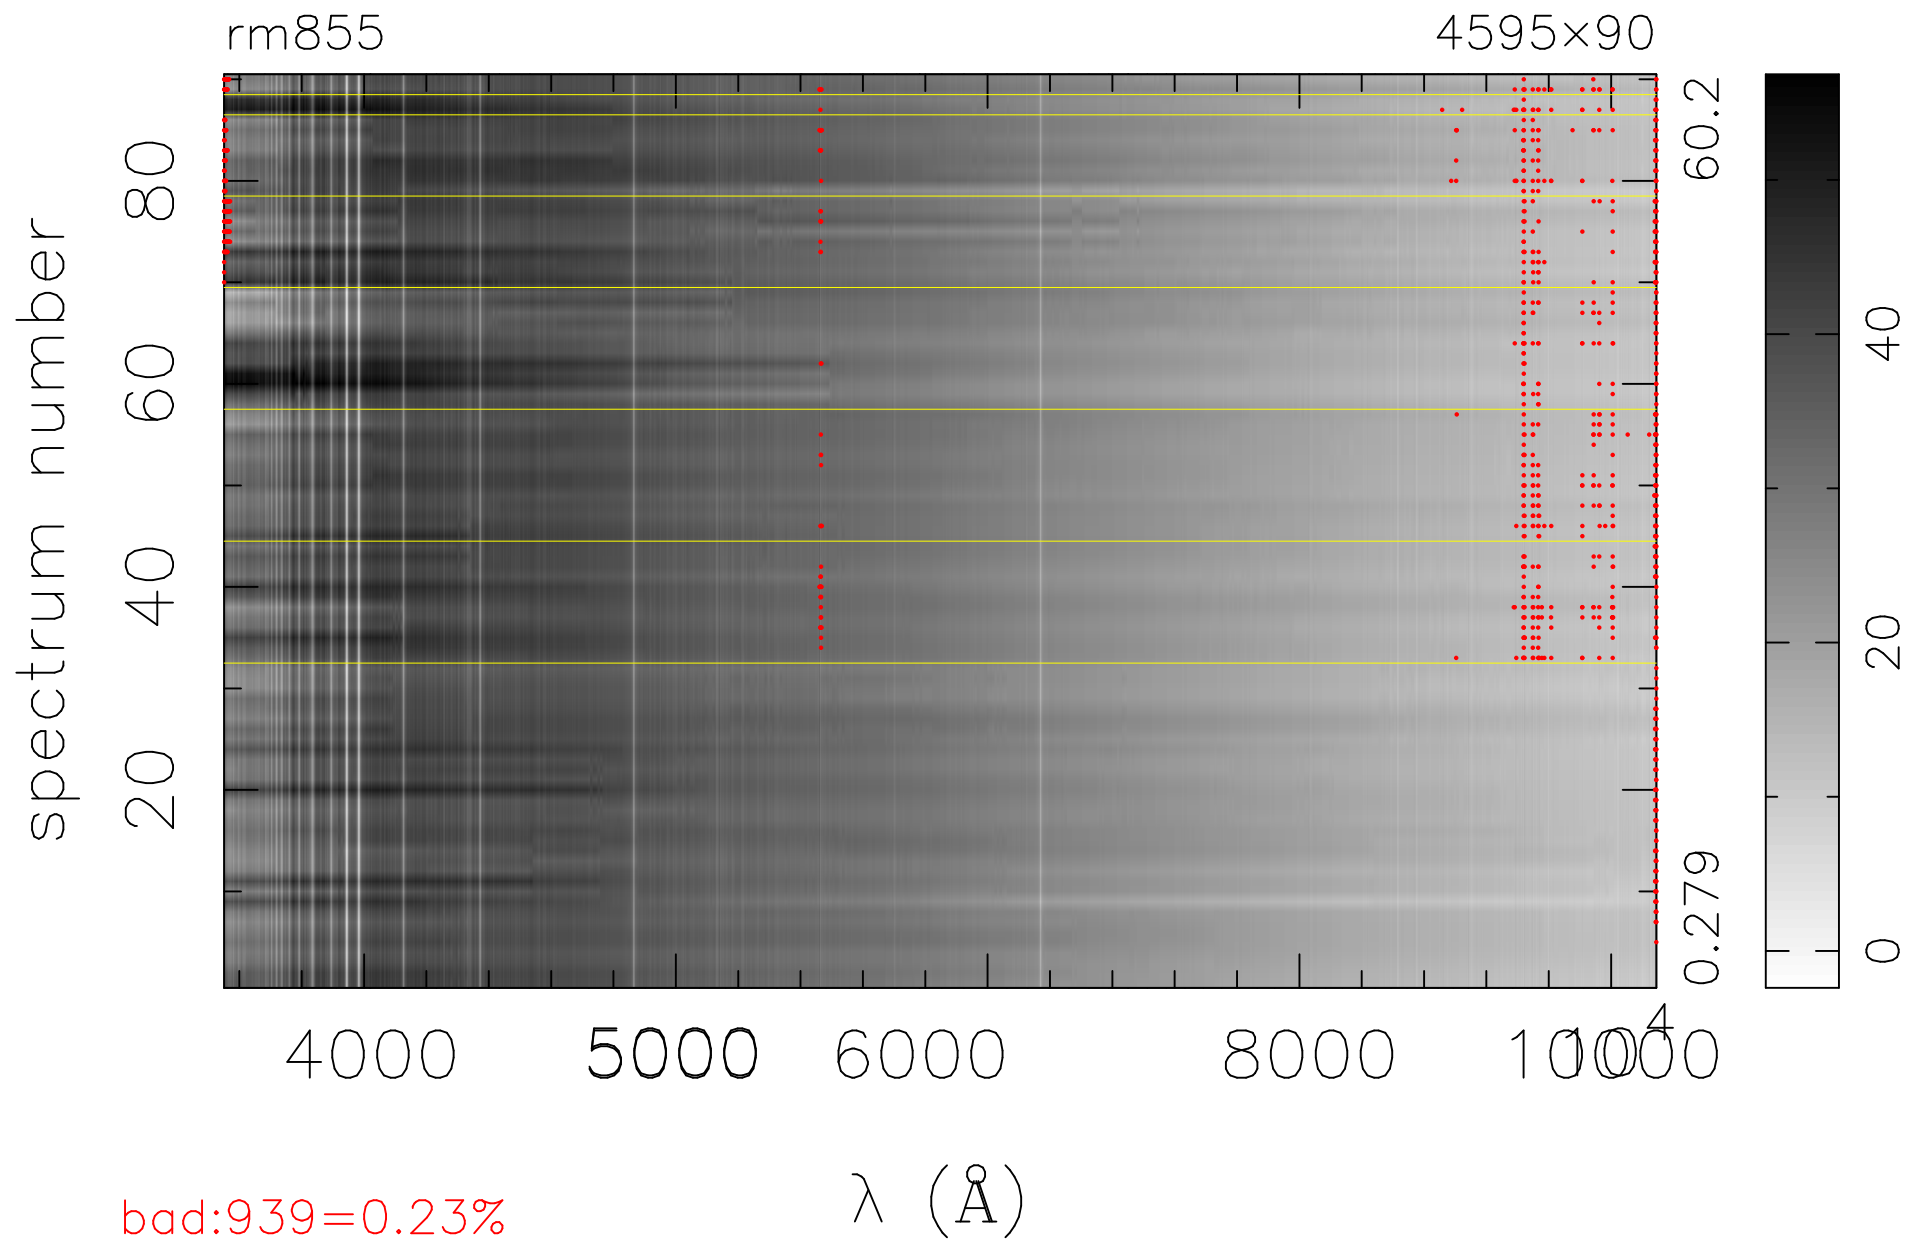

Model AC₅

bad:939=0.23%