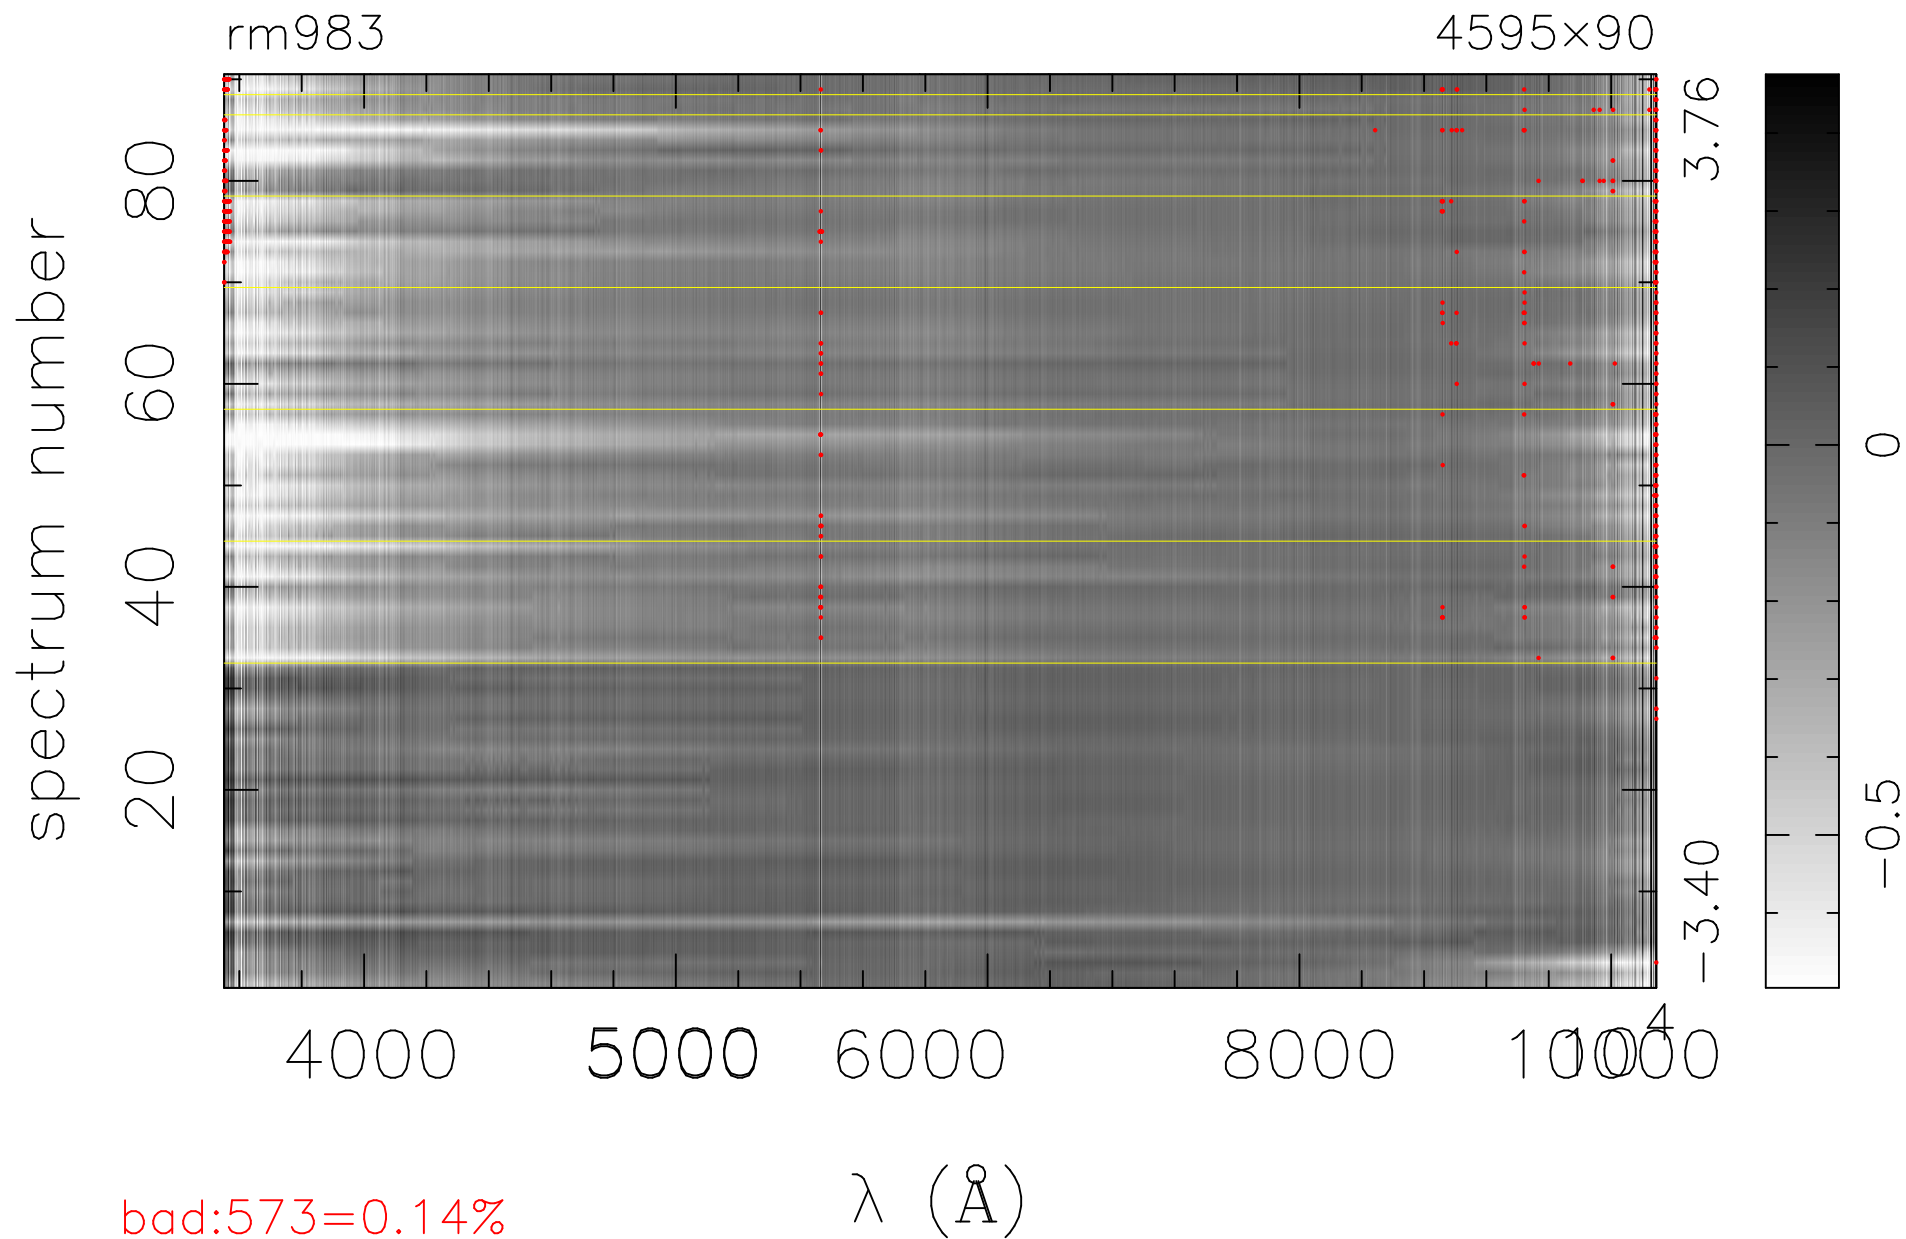

Model AC₅

bad:573=0.14%